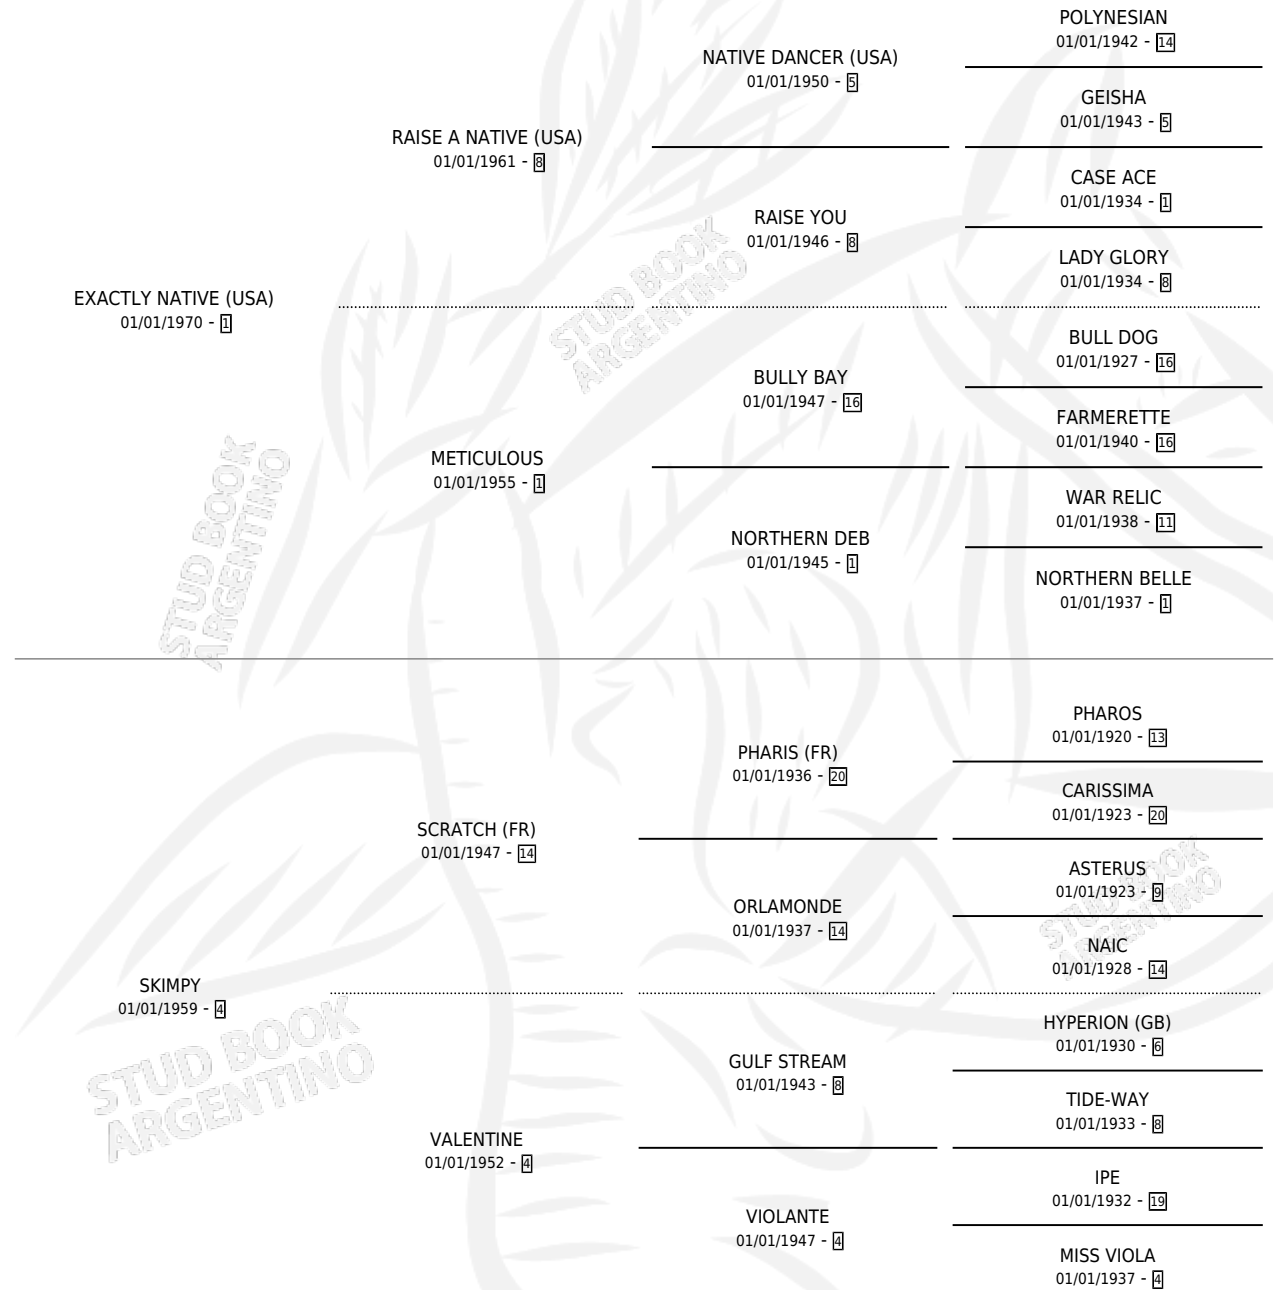

NIMPY

por **EXACTLY NATIVE (USA)** y **SKIMPY** por **SCRATCH (FR)**

Argentina · Hembra · Zaino · SP · 01/01/1977
Familia 4-b · Volumen 29

ESTADO

TIPIFICACIÓN SANGUÍNEA	X
TIPIFICACIÓN POR ADN	X
PASAPORTE	X
IDENTIFICACIÓN POR MICROCHIP	X
REPRODUCTOR	✓

Lugar de nacimiento: Campo particular

Criador: Sin dato

~

HIJOS

	MACHOS	HEMBRAS
5 NACIERON	0	5
2 CORRIERON	0	2

SIN ACTUACIONES

PEDIGREE

S

cimientos 5 / Efectividad 50.00%

PADRILLO	PRODUCTO	CRIADOR	1ER SERVICIO	ÚLTIMO SERVICIO
EL ADIOS	∅		06/11/1992	19/12/1992
NIMPY	∅		15/11/1991	07/12/1991
KURANADOR	QUE GABRA (H Z, 10/11/1991) •MURIÓ EL 08/09/1993•	SIN DATO	13/08/1990	21/11/1990
KURANADOR	∅		22/08/1989	11/11/1989
SANDERS	∅		19/08/1988	20/10/1988
CONSULTANT'S BID (USA)	∅		25/09/1987	05/12/1987
TRIPLICADOR	TUCUMANA (H Z, 13/08/1987)	ASOCIACION COOPERATIVA DE CRIADORES DE CABALLOS DE CARRERA	13/09/1986	13/09/1986
CONSULTANT'S BID (USA)	CIBELES (H Z, 12/08/1986) •MURIÓ EL 12/03/1988•	SIN DATO	10/09/1985	10/09/1985
CONSULTANT'S BID (USA)	CUYANA BID (H Z, 10/08/1985)	SIN DATO		
ROCKNEY	RIOJANA (H Z, 31/08/1984)	SIN DATO		