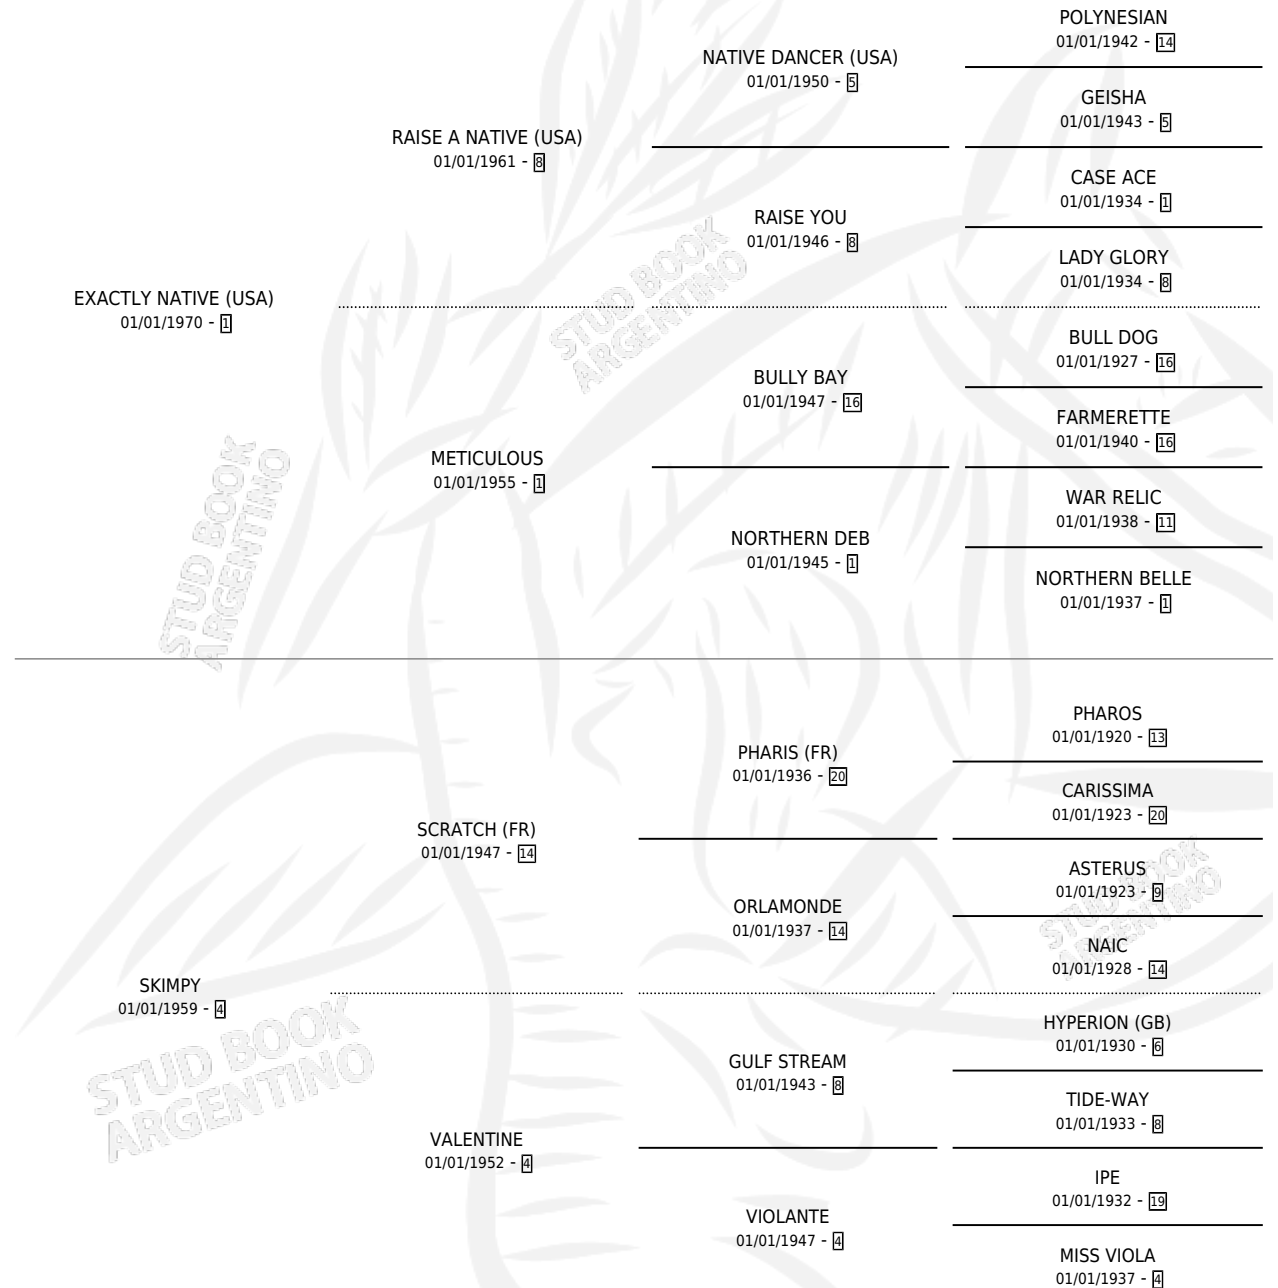

NIMPY

por **EXACTLY NATIVE (USA)** y **SKIMPY** por **SCRATCH (FR)**

Argentina · Hembra · Zaino · SP · 01/01/1977
Familia 4-b · Volumen 29

ESTADO

TIPIFICACIÓN SANGUÍNEA	X
TIPIFICACIÓN POR ADN	X
PASAPORTE	X
IDENTIFICACIÓN POR MICROCHIP	X
REPRODUCTOR	✓

Lugar de nacimiento: Campo particular

Criador: Sin dato

~

HIJOS

	MACHOS	HEMBRAS
5 NACIERON	0	5
2 CORRIERON	0	2

SIN ACTUACIONES

PEDIGREE

S

cimientos 5 / Efectividad 50.00%

PADRILLO	PRODUCTO	CRIADOR	1ER SERVICIO	ÚLTIMO SERVICIO
EL ADIOS	∅		06/11/1992	19/12/1992
NIMPY	∅		15/11/1991	07/12/1991
KURANADOR	QUE GABRA (H Z, 10/11/1991)	SIN DATO	13/08/1990	21/11/1990
KURANADOR	MURIÓ EL 08/09/1993.			
KURANADOR	∅		22/08/1989	11/11/1989
SANDERS	∅		19/08/1988	20/10/1988
CONSULTANT'S BID (USA)	∅		25/09/1987	05/12/1987
TRIPLICADOR	TUCUMANA (H Z, 13/08/1987)	ASOCIACION COOPERATIVA DE CRIADORES DE CABALLOS DE CARRERA	13/09/1986	13/09/1986
CONSULTANT'S BID (USA)	CIBELES (H Z, 12/08/1986) •MURIÓ EL 12/03/1988•	SIN DATO	10/09/1985	10/09/1985
CONSULTANT'S BID (USA)	CUYANA BID (H Z, 10/08/1985)	SIN DATO		
ROCKNEY	RIOJANA (H Z, 31/08/1984)	SIN DATO		