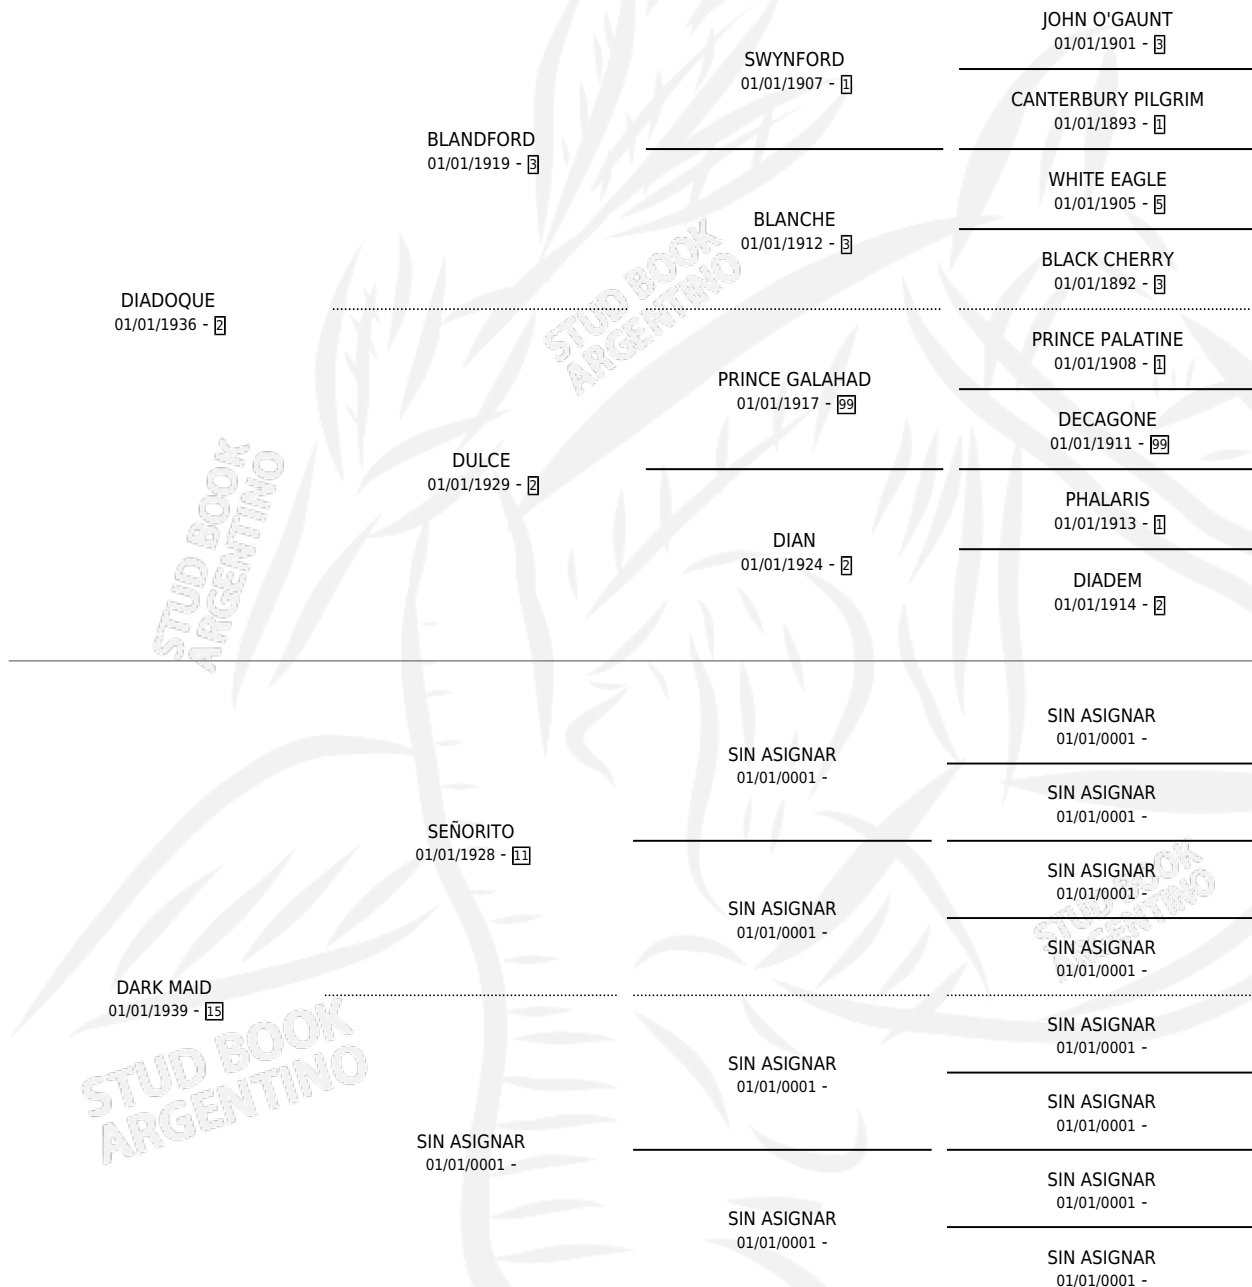

DATILADA

PEDIGREE

por **DIADOQUE** y **DARK MAID** por **SEÑORITO**

Argentina · Hembra · Zaino Negro · SP · 01/01/1953
Familia 15-a · Volumen 21

ESTADO

TIPIFICACIÓN SANGUÍNEA	X
TIPIFICACIÓN POR ADN	X
PASAPORTE	X
IDENTIFICACIÓN POR MICROCHIP	X
REPRODUCTOR	X

Lugar de nacimiento: Campo particular

Criador: Sin dato

~

HIJOS

	MACHOS	HEMBRAS
3 NACIERON	0	3
SIN ACTUACIONES		

DATILADA

Datos oficiales del Stud Book Argentino

Documento generado el 23/04/2026