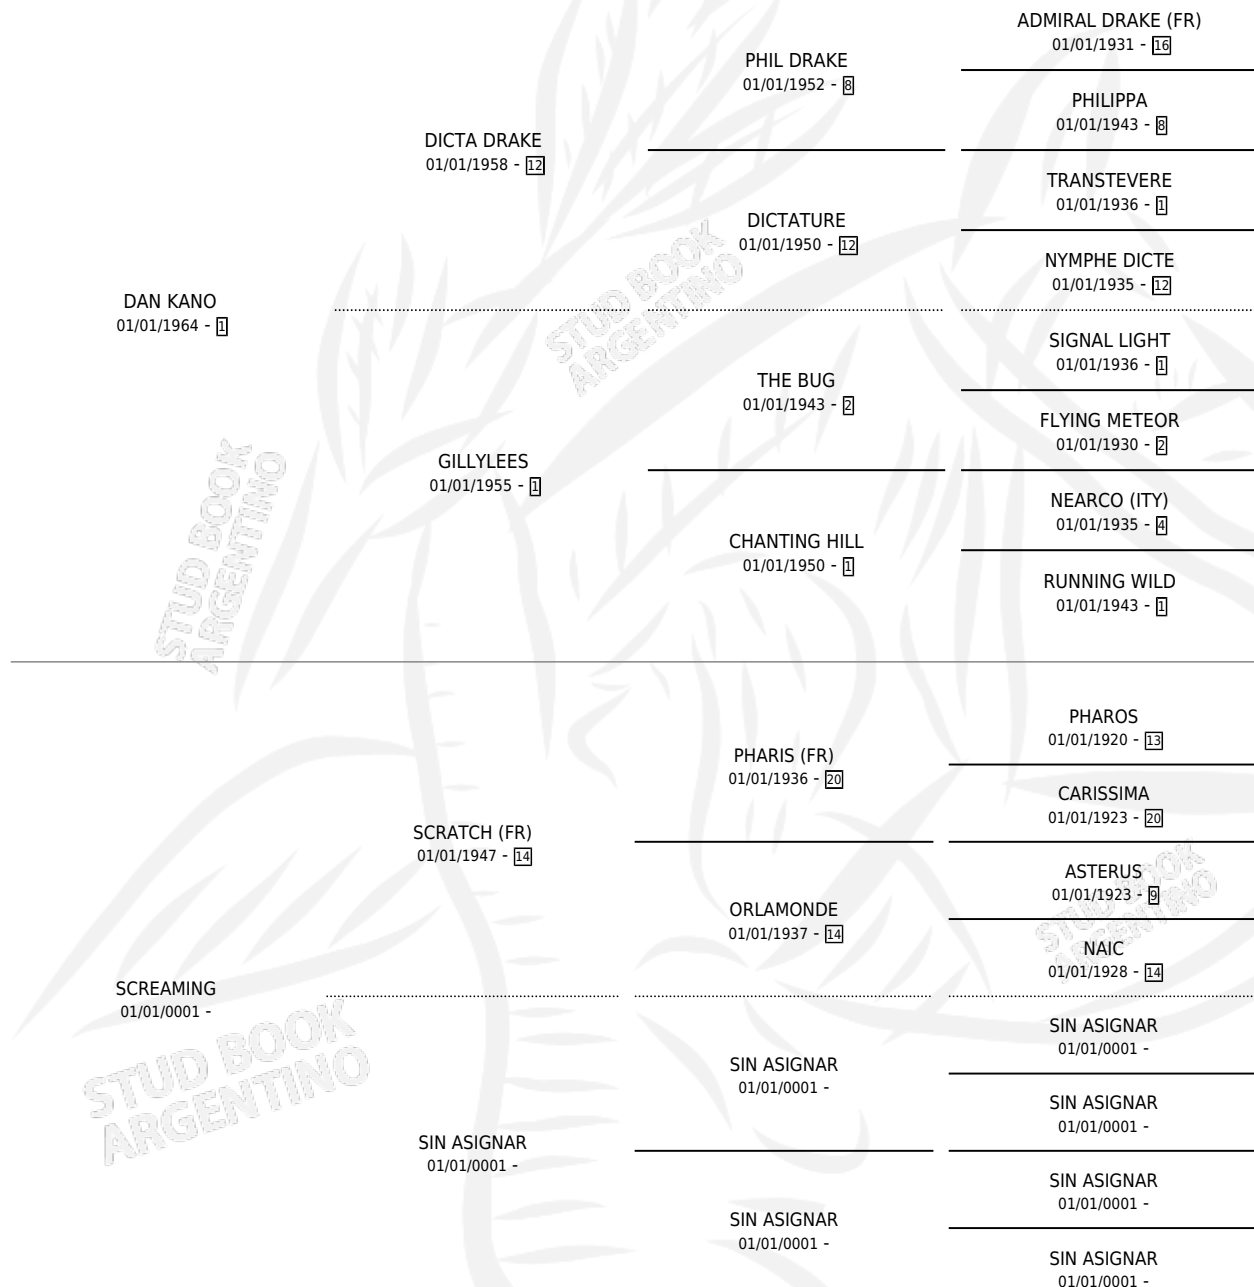

DON'T CRY

por DAN KANO y SCREAMING por SCRATCH (FR)

Argentina · Hembra · Alazan Tostado · SP · 01/01/1977
Familia · Volumen 29

ESTADO

TIPIFICACIÓN SANGUÍNEA	X
TIPIFICACIÓN POR ADN	X
PASAPORTE	X
IDENTIFICACIÓN POR MICROCHIP	X
REPRODUCTOR	✓

Lugar de nacimiento: Campo particular

Criador: Sin dato

~

HIJOS

	MACHOS	HEMBRAS
1 NACIERON	0	1
SIN ACTUACIONES		

PEDIGREE

CAMPAÑA

Solo carreras oficiales de Argentina