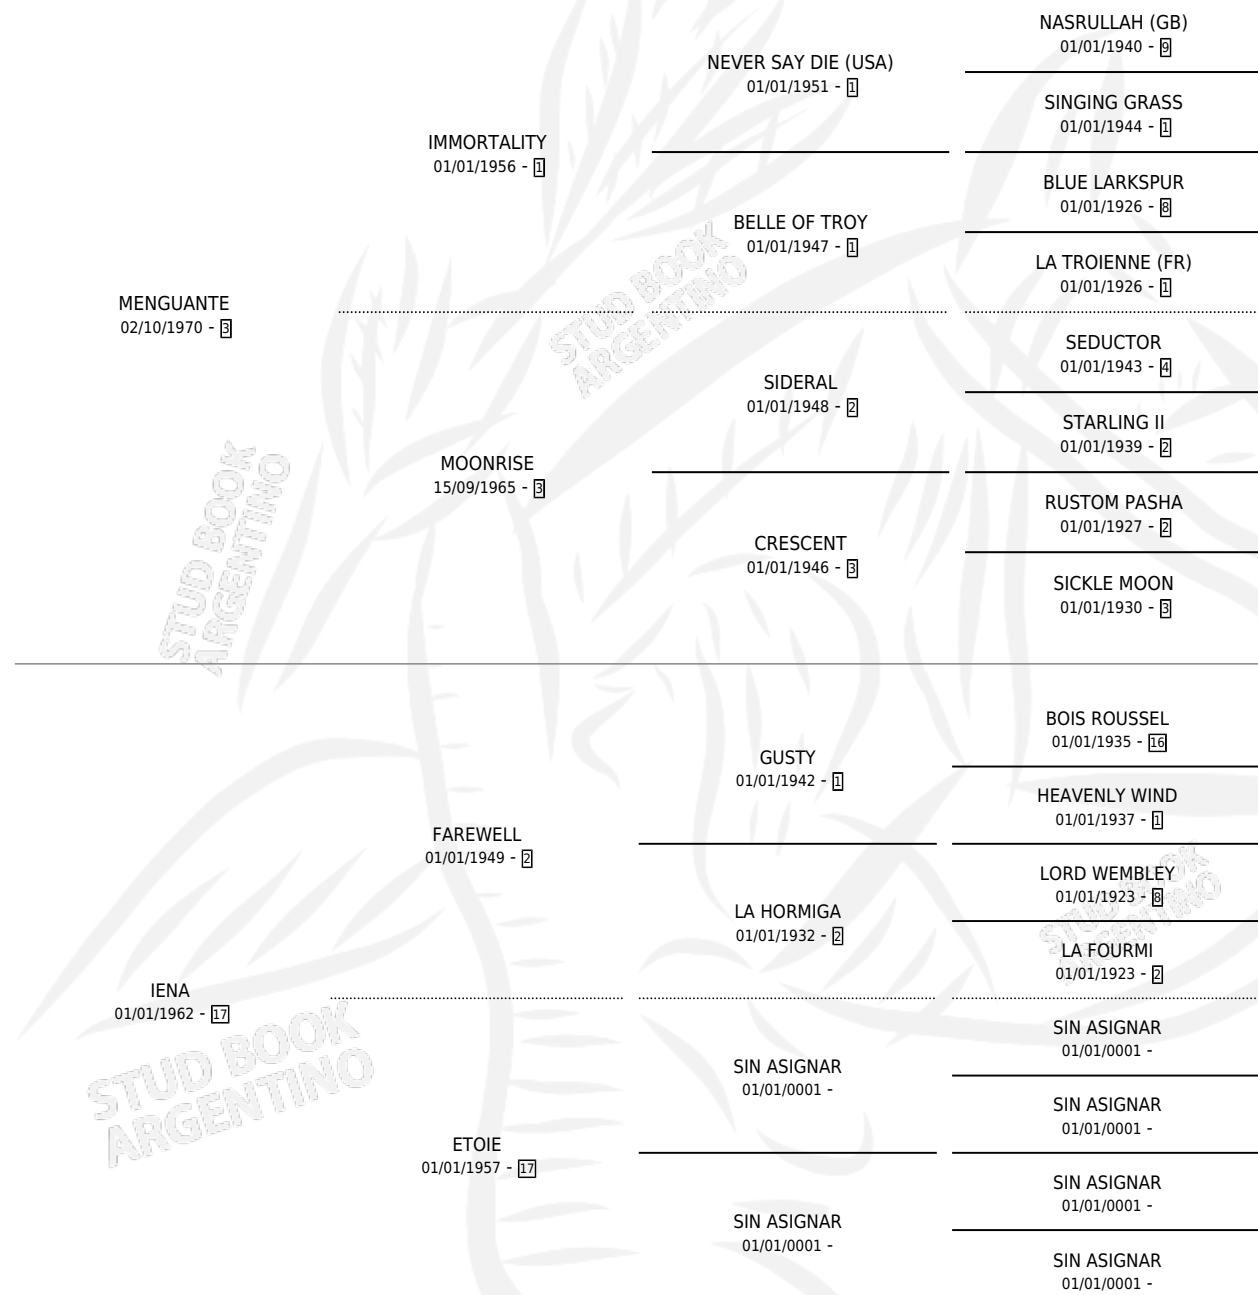

ARABIAN MOON

por Menguante y Iena por Farewell

Argentina · Hembra · Alazan · SP · 01/01/1977
Familia 17-b · Volumen 29

ESTADO

TIPIFICACIÓN SANGUÍNEA	✓
TIPIFICACIÓN POR ADN	X
PASAPORTE	X
IDENTIFICACIÓN POR MICROCHIP	X
REPRODUCTOR	✓

Lugar de nacimiento: Campo particular

Criador: Sin dato

~

HIJOS

	MACHOS	HEMBRAS
5 NACIERON	2	3
2 CORRIERON	2	0
2 GANARON	2	0
0 GANADORES CL	0 GANADORES GR	0 GANADORES G1

PEDIGREE