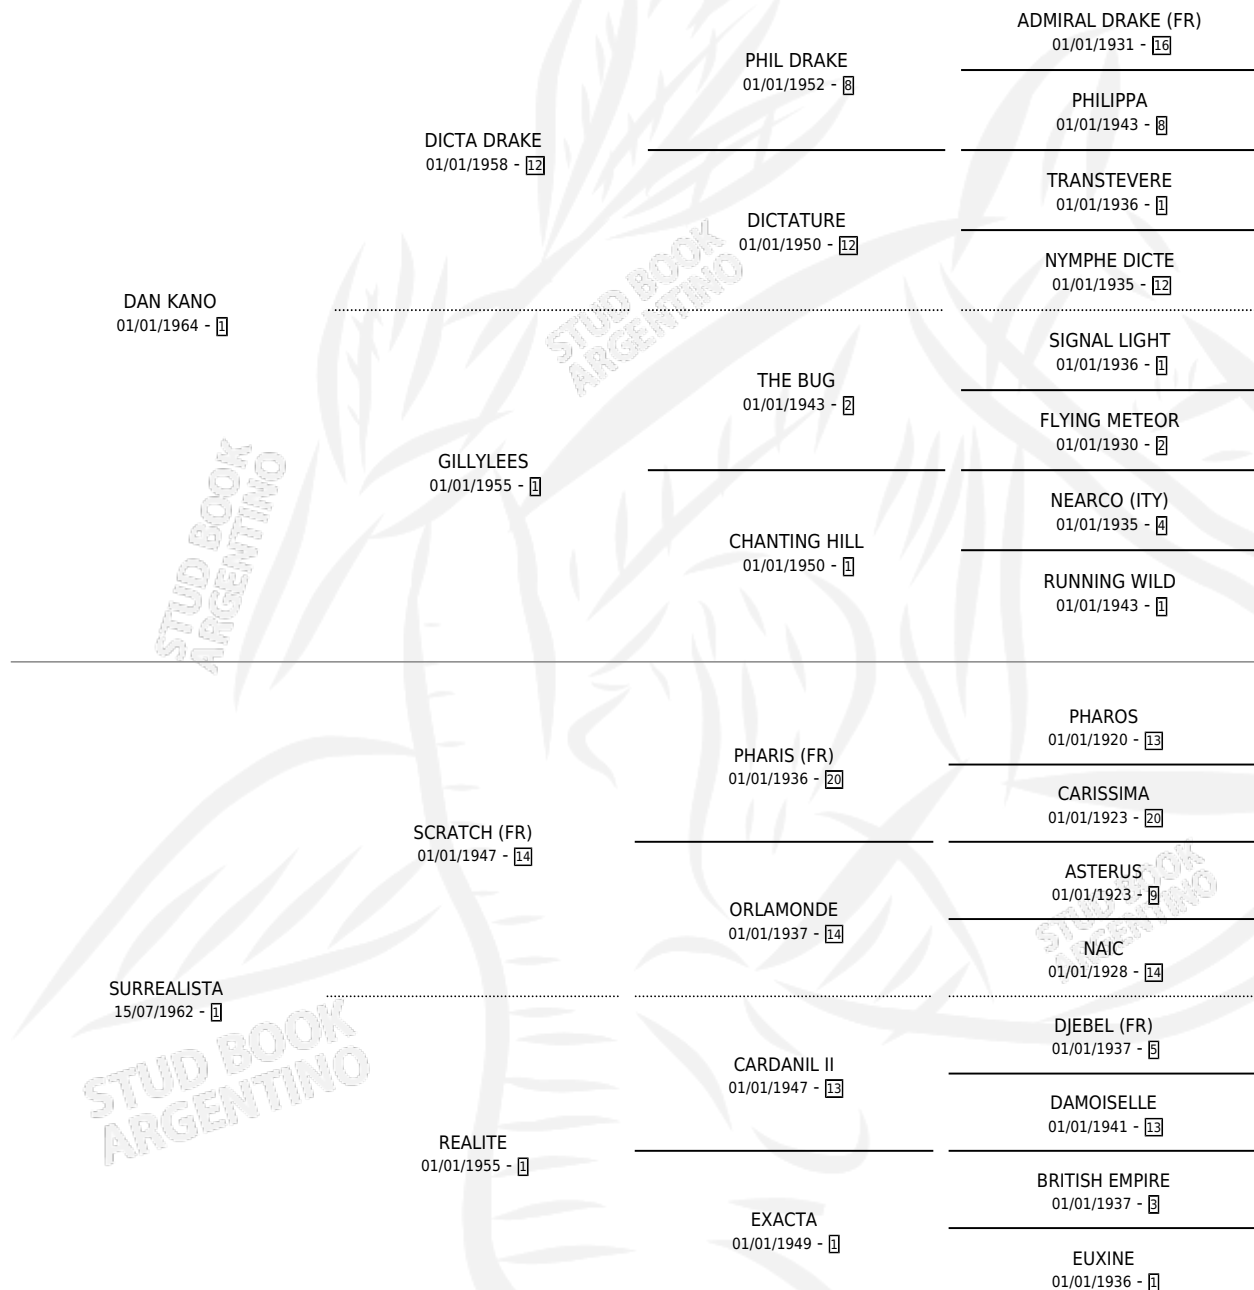

DANA CLARA

por DAN KANO y SURREALISTA por SCRATCH (FR)

Argentina · Hembra · Alazan · SP · 24/09/1977
Familia 1-d · Volumen 29

ESTADO

TIPIFICACIÓN SANGUÍNEA	X
TIPIFICACIÓN POR ADN	X
PASAPORTE	X
IDENTIFICACIÓN POR MICROCHIP	X
REPRODUCTOR	X

Lugar de nacimiento: Campo particular

Criador: Sin dato

PEDIGREE

DANA CLARA

Datos oficiales del Stud Book Argentino

Documento generado el 29/04/2026

studbook.org.ar