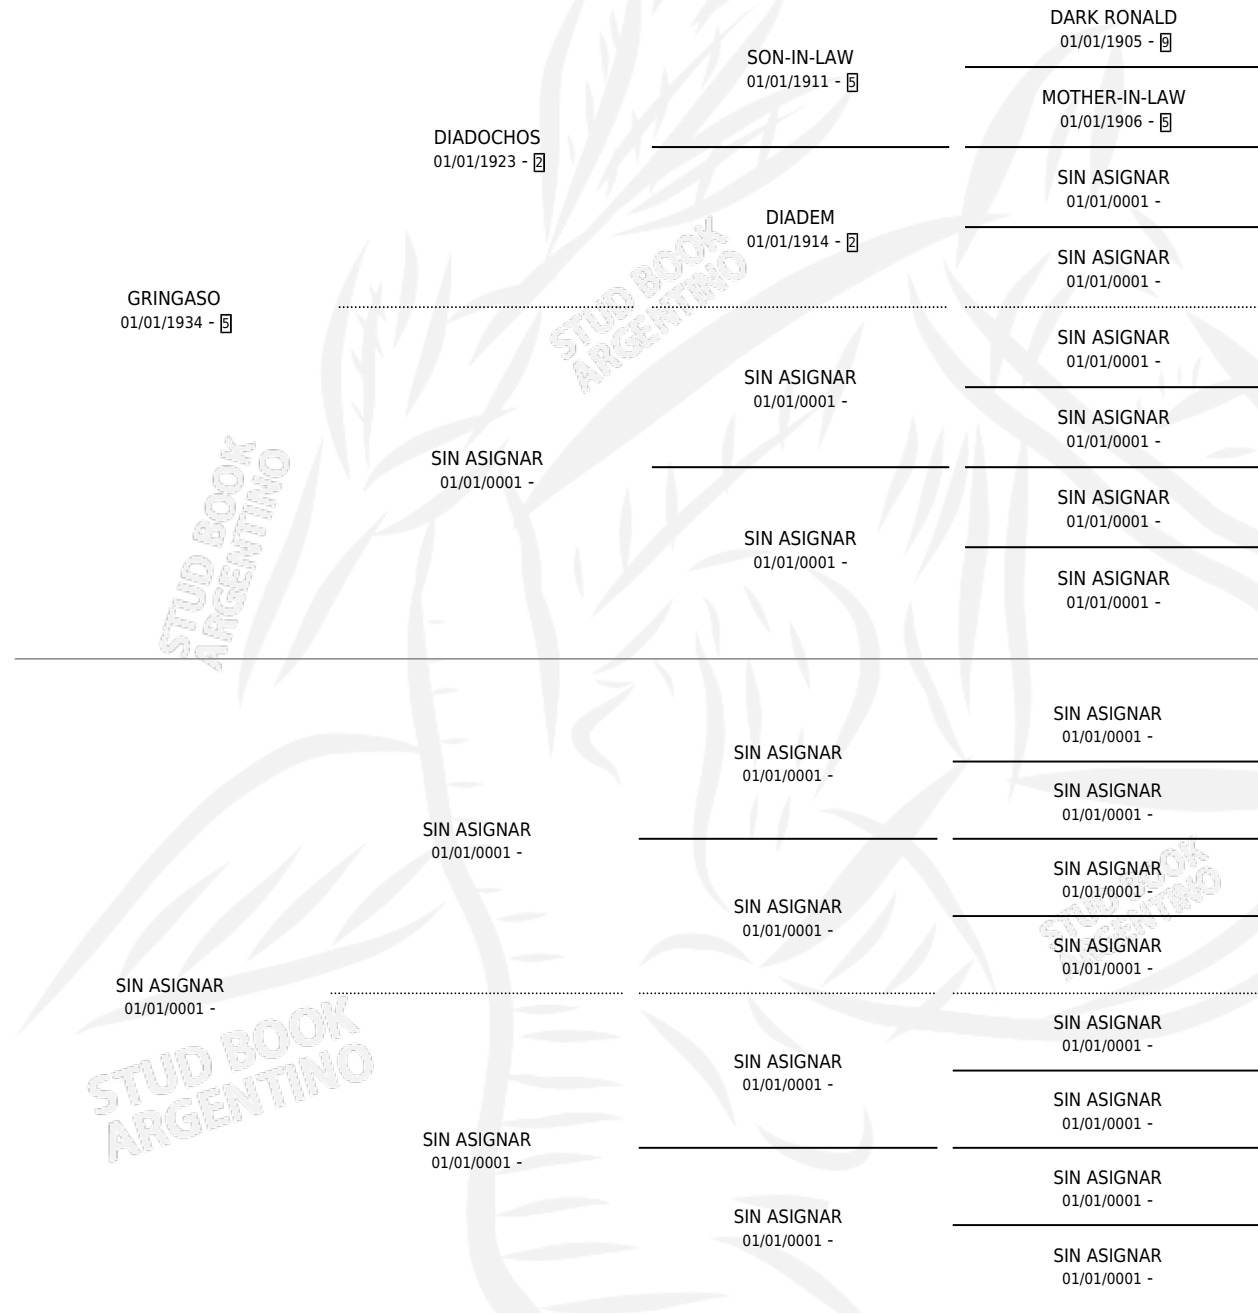

LINDA PINTA

PEDIGREE

por GRINGASO y SIN ASIGNAR por SIN ASIGNAR

Argentina · Hembra · Zaino Colorado · SP · 01/01/1953
Familia 99 · Volumen 21

ESTADO

TIPIFICACIÓN SANGUÍNEA	X
TIPIFICACIÓN POR ADN	X
PASAPORTE	X
IDENTIFICACIÓN POR MICROCHIP	X
REPRODUCTOR	X

Lugar de nacimiento: Campo particular

Criador: Sin dato

~

HIJOS

	MACHOS	HEMBRAS
1 NACIERON	0	1
SIN ACTUACIONES		

LINDA PINTA

Datos oficiales del Stud Book Argentino

Documento generado el 12/05/2026