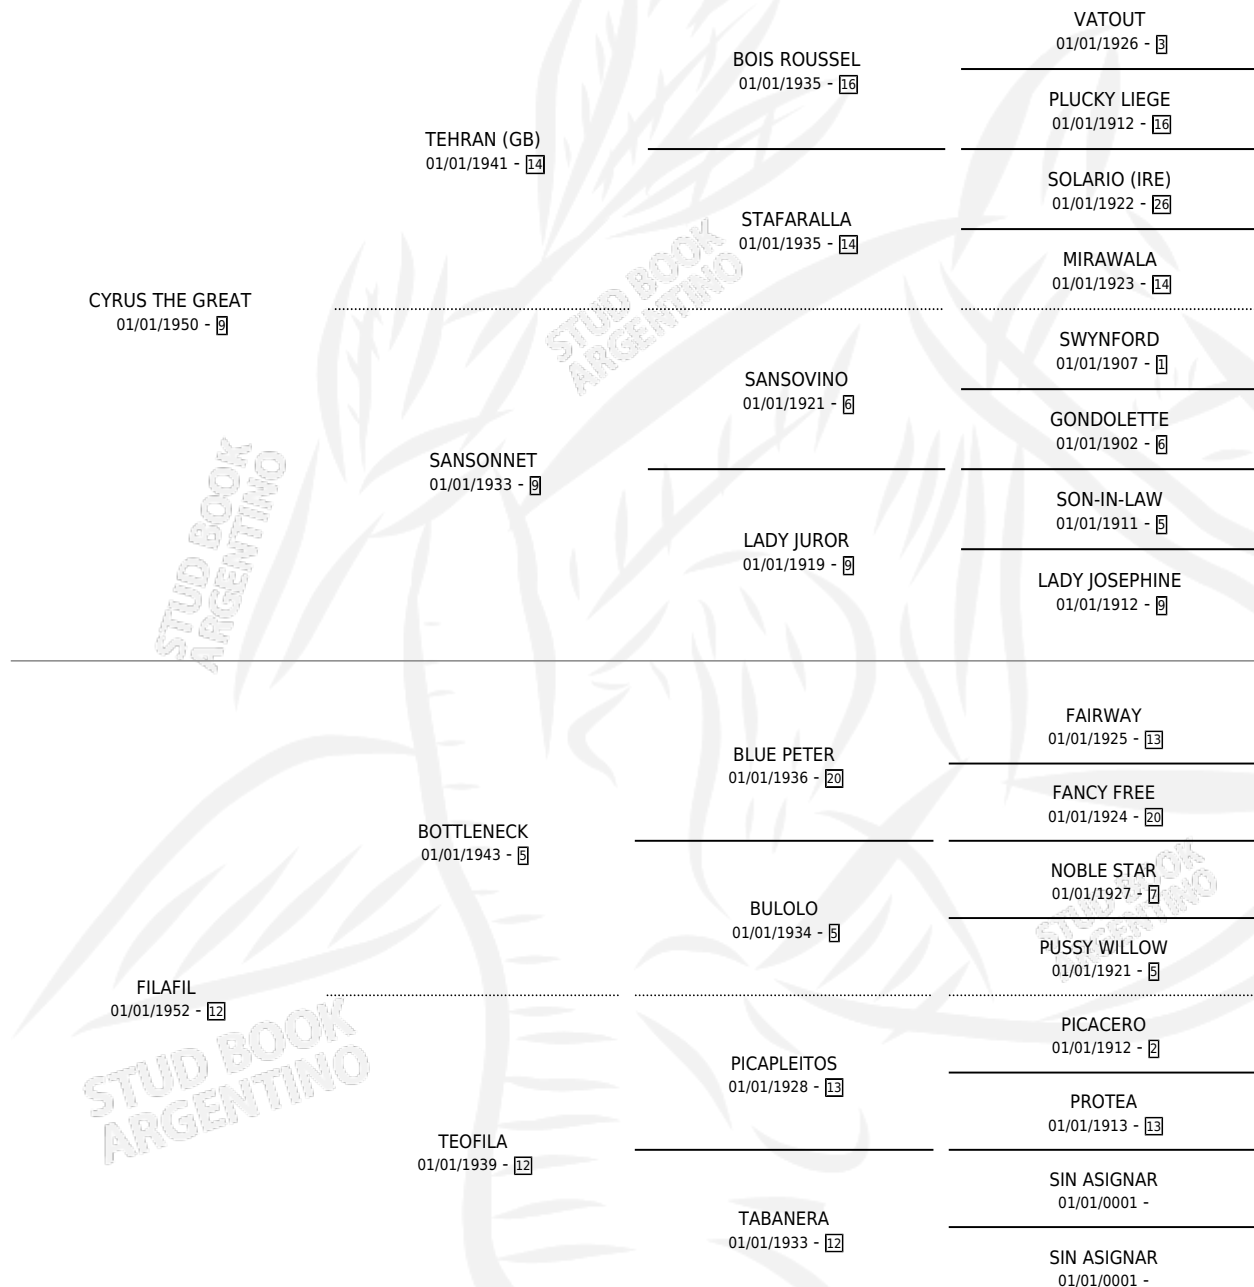

FLAVIANA

por **CYRUS THE GREAT** y **FILAFIL** por **BOTTLENECK**

Argentina · Hembra · Alazan Tostado · SP · 01/01/1961
Familia 12-b · Volumen 24

ESTADO

TIPIFICACIÓN SANGUÍNEA	X
TIPIFICACIÓN POR ADN	X
PASAPORTE	X
IDENTIFICACIÓN POR MICROCHIP	X
REPRODUCTOR	X

Lugar de nacimiento: Campo particular

Criador: Sin dato

~

HIJOS

	MACHOS	HEMBRAS
2 NACIERON	1	1
2 CORRIERON	1	1
2 GANARON	1	1
0 GANADORES CL	0 GANADORES GR	0 GANADORES G1

PEDIGREE

FLAVIANA

Datos oficiales del Stud Book Argentino