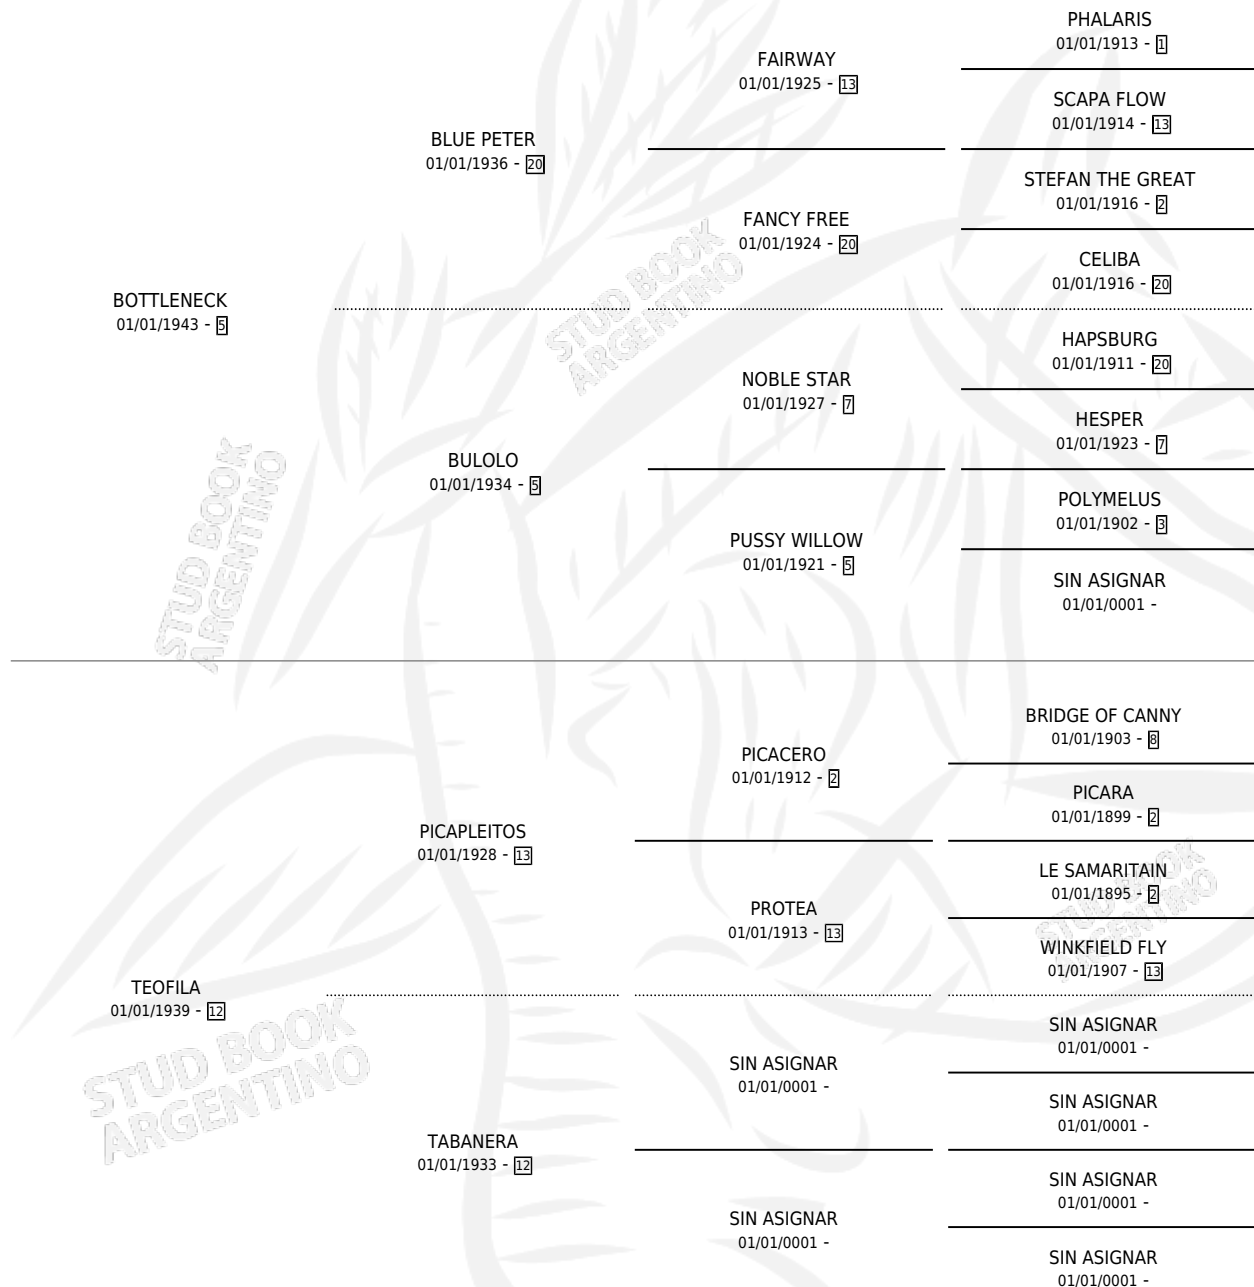

FILAFIL

por **BOTTLENECK** y **TEOFILA** por **PICAPLEITOS**

Argentina · Hembra · Alazan · SP · 01/01/1952
Familia 12-b · Volumen 21

ESTADO

TIPIFICACIÓN SANGUÍNEA	X
TIPIFICACIÓN POR ADN	X
PASAPORTE	X
IDENTIFICACIÓN POR MICROCHIP	X
REPRODUCTOR	X

Lugar de nacimiento: Campo particular

Criador: Sin dato

~

HIJOS

	MACHOS	HEMBRAS
2 NACIERON	0	2

SIN ACTUACIONES

PEDIGREE

FILAFIL