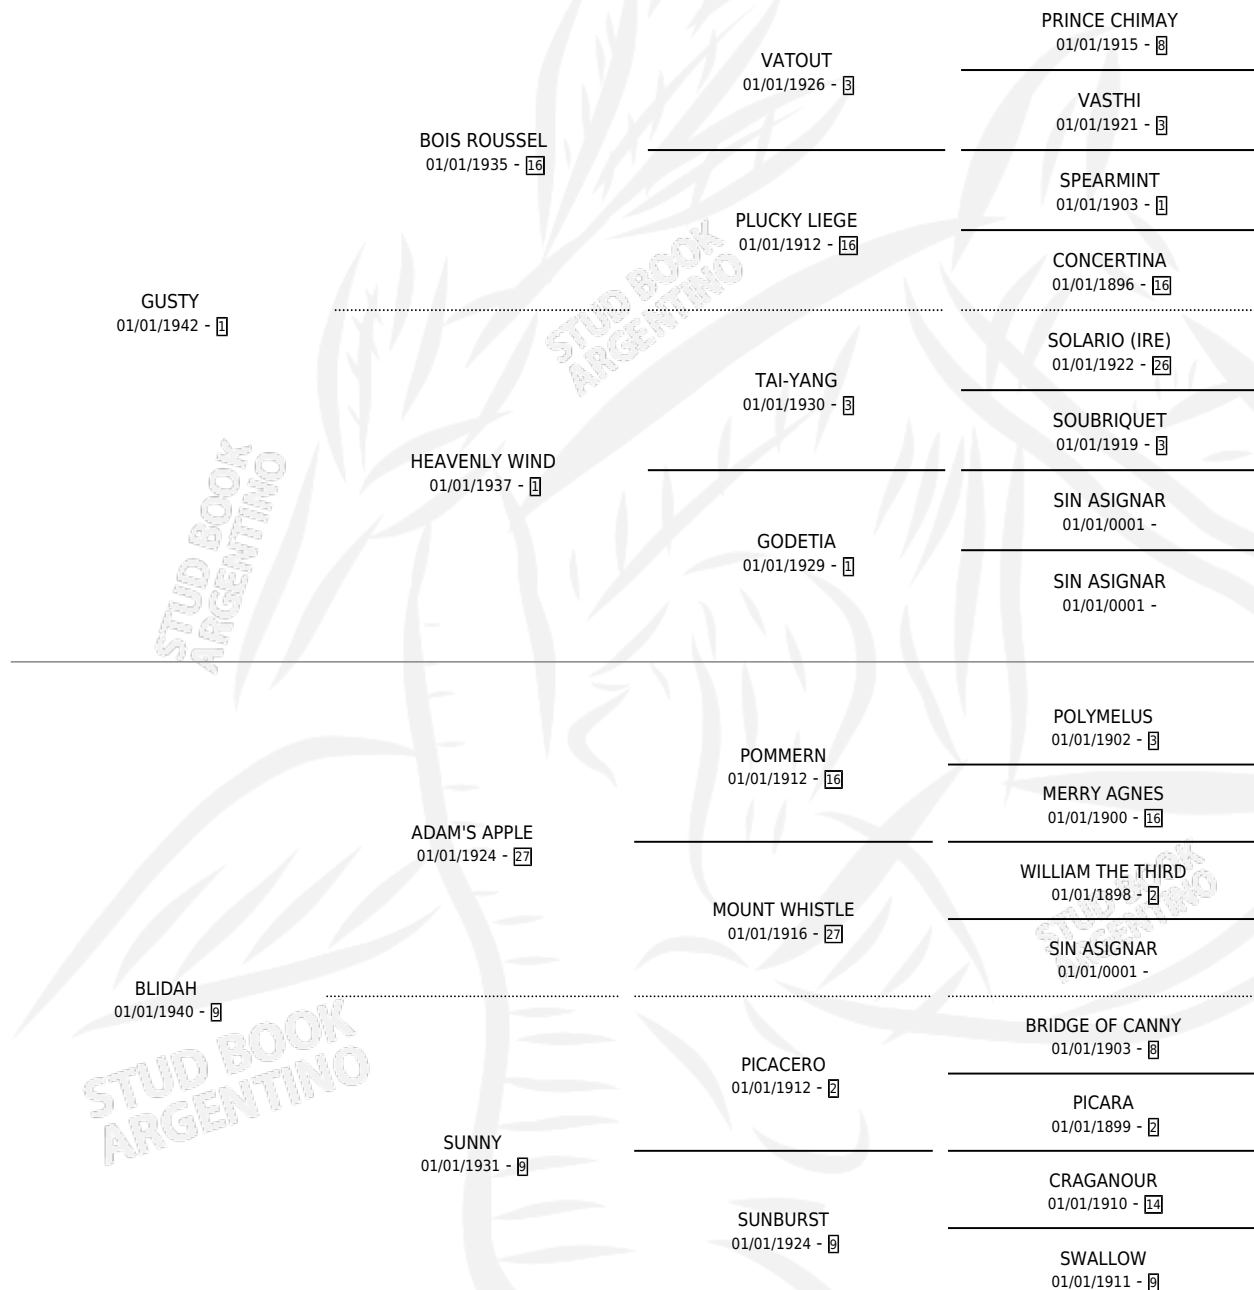

Lugar de nacimiento: Campo particular

Criador: Sin dato

~

HIJOS

	MACHOS	HEMBRAS
2 NACIERON	0	2
SIN ACTUACIONES		

PEDIGREE

HUSH

Datos oficiales del Stud Book Argentino