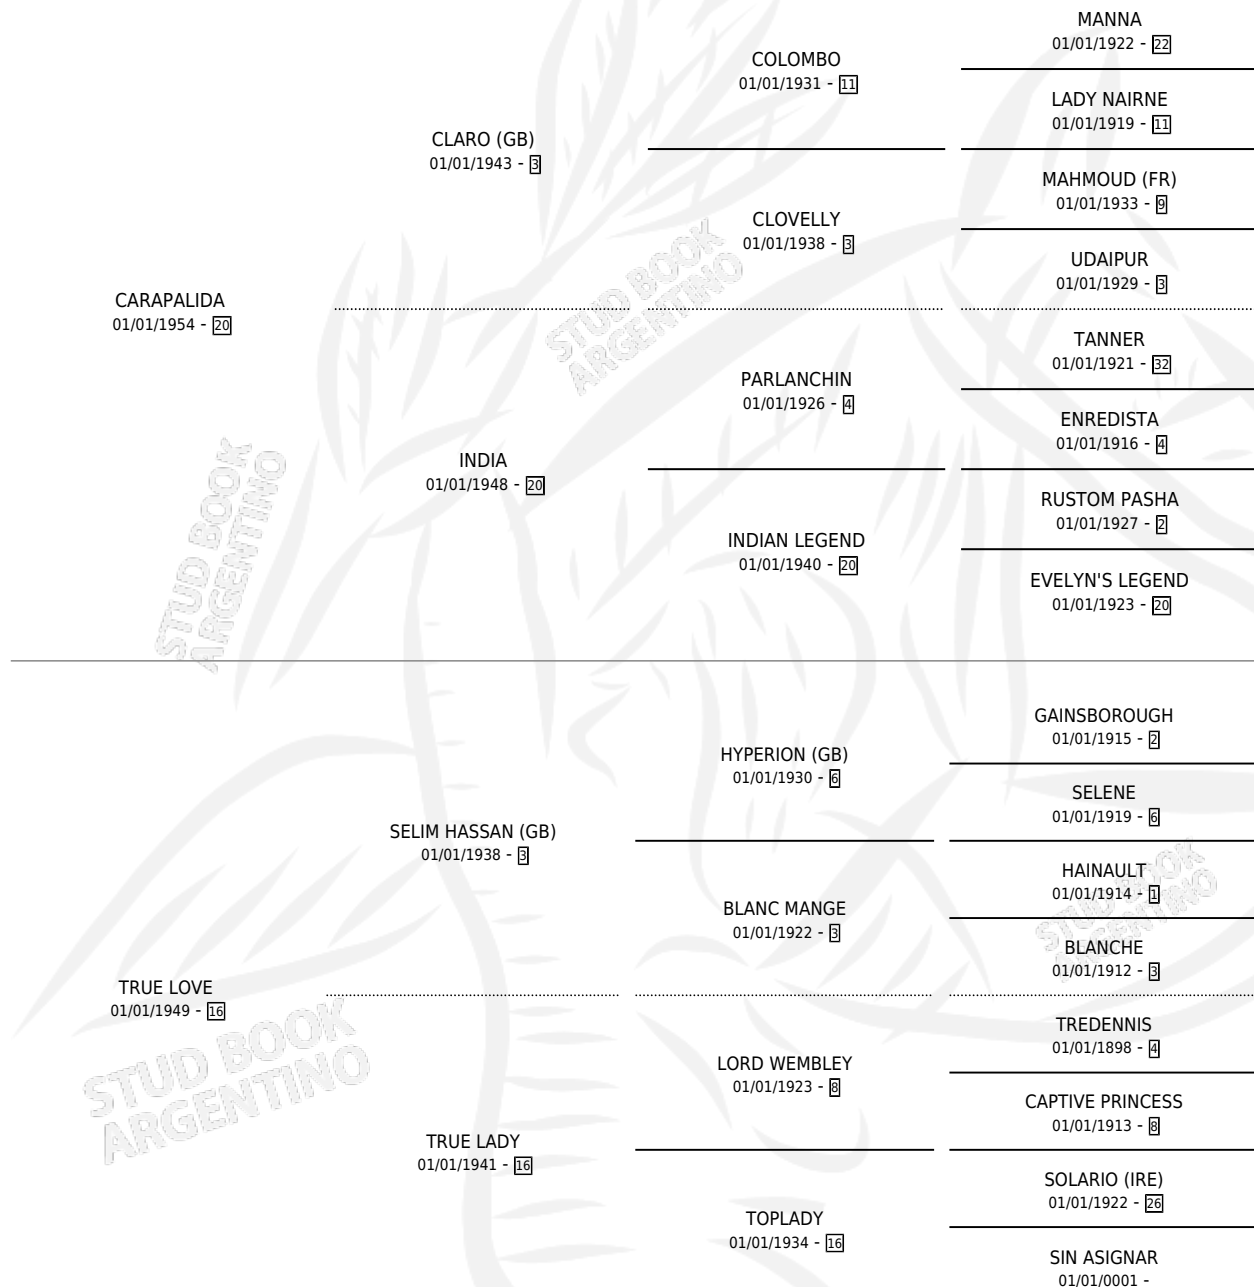

Lugar de nacimiento: Campo particular

Criador: Sin dato

~

HIJOS

	MACHOS	HEMBRAS
4 NACIERON	1	3
1 CORRIERON	1	0
1 GANARON	1	0
0 GANADORES CL	0 GANADORES GR	0 GANADORES G1

PEDIGREE

S

mientos 4 / Efectividad 100%