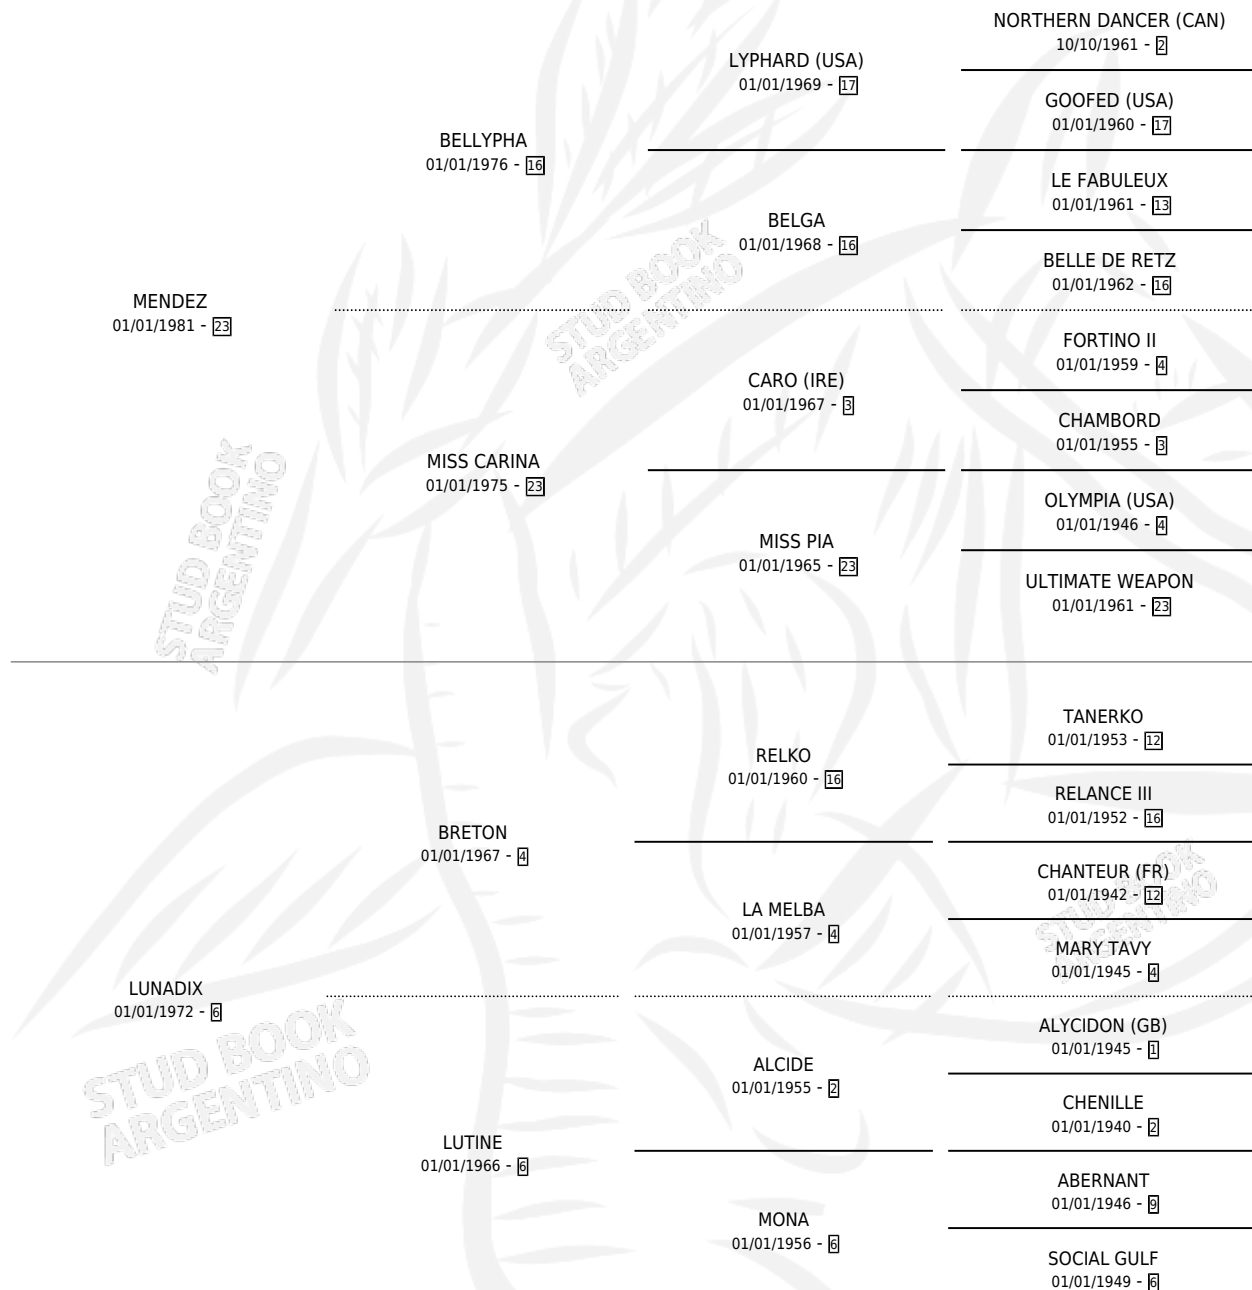

LINAMIX (FR)

por MENDEZ y LUNADIX por BRETON

Francia · Macho · Tordillo · SP · 01/01/1987
Familia 6-e · Volumen web

ESTADO

TIPIFICACIÓN SANGUÍNEA	X
TIPIFICACIÓN POR ADN	X
PASAPORTE	X
IDENTIFICACIÓN POR MICROCHIP	X
REPRODUCTOR	X

Lugar de nacimiento: Francia

Criador: Extranjero

~

HIJOS

	MACHOS	HEMBRAS
9 NACIERON	2	7

SIN ACTUACIONES

PEDIGREE

LINAMIX (FR)