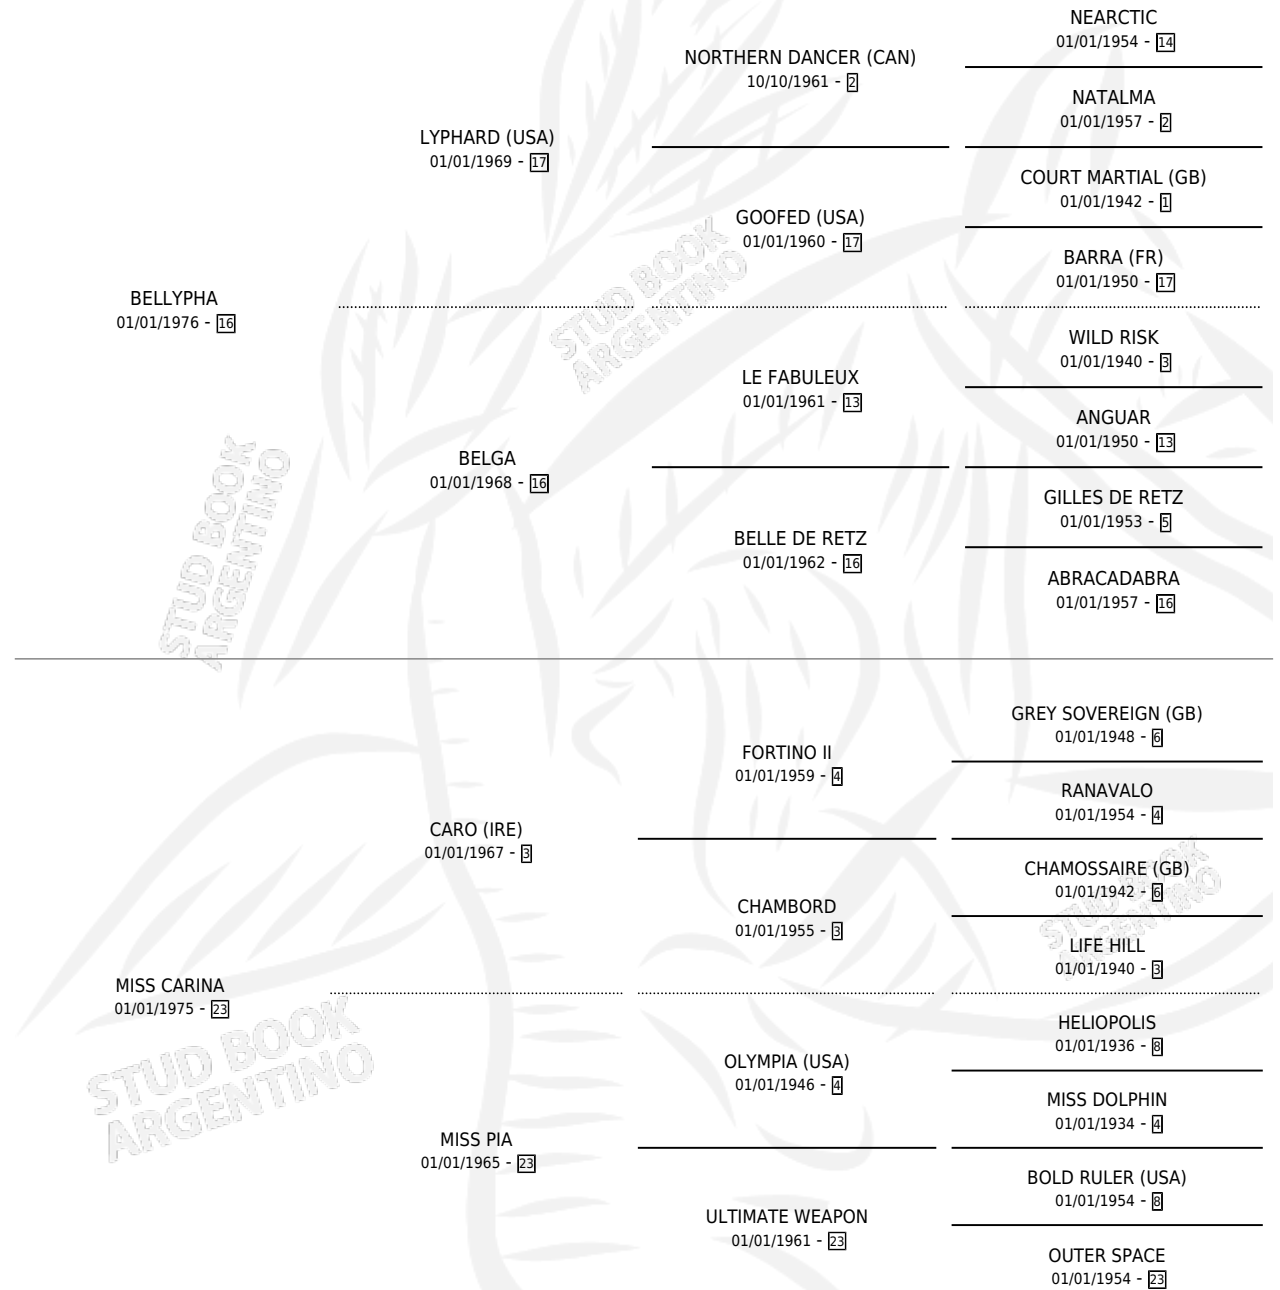

MENDEZ

por **BELLYPHA** y **MISS CARINA** por **CARO (IRE)**

Argentina · Macho · Tordillo · SP · 01/01/1981
Familia 23 · Volumen 31

ESTADO

TIPIFICACIÓN SANGUÍNEA	X
TIPIFICACIÓN POR ADN	X
PASAPORTE	X
IDENTIFICACIÓN POR MICROCHIP	X
REPRODUCTOR	X

Lugar de nacimiento: Campo particular

Criador: Sin dato

~

HIJOS

	MACHOS	HEMBRAS
1 NACIERON	1	0

SIN ACTUACIONES

PEDIGREE

MENDEZ