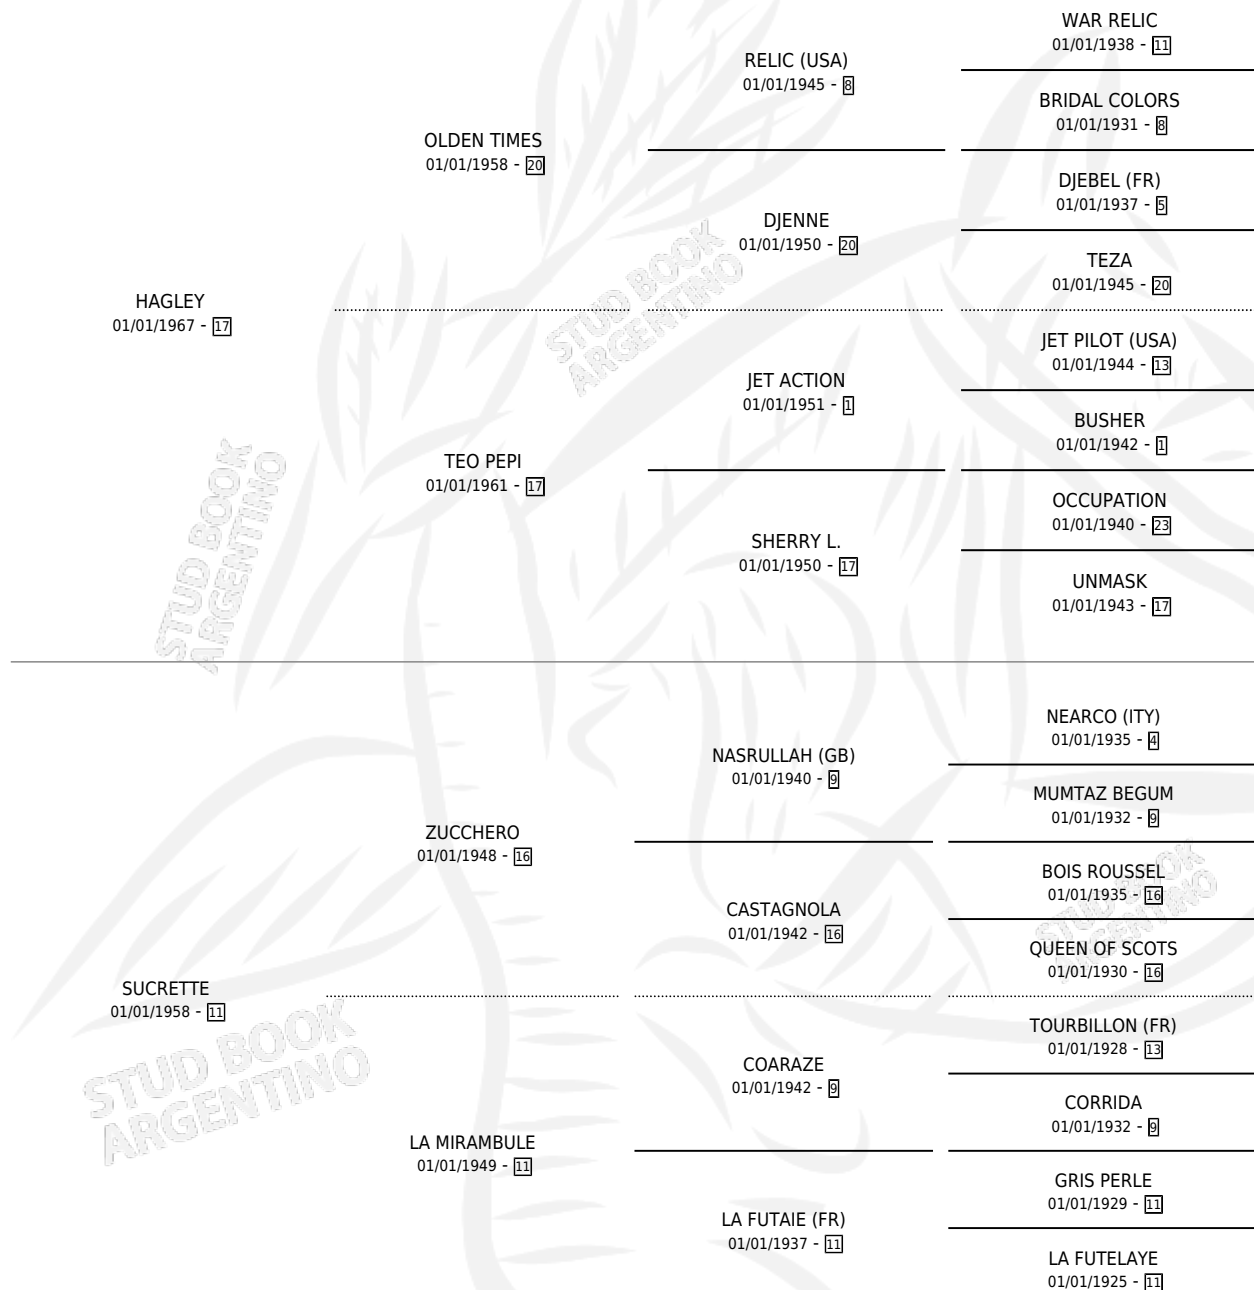

HAGLETTE

por HAGLEY y SUCRETTE por ZUCCHERO

Argentina · Hembra · Zaino · SP · 01/01/1978
Familia 11-d · Volumen 30

ESTADO

TIPIFICACIÓN SANGUÍNEA	X
TIPIFICACIÓN POR ADN	X
PASAPORTE	X
IDENTIFICACIÓN POR MICROCHIP	X
REPRODUCTOR	X

Lugar de nacimiento: Campo particular

Criador: Sin dato

~

HIJOS

	MACHOS	HEMBRAS
1 NACIERON	0	1

SIN ACTUACIONES

PEDIGREE