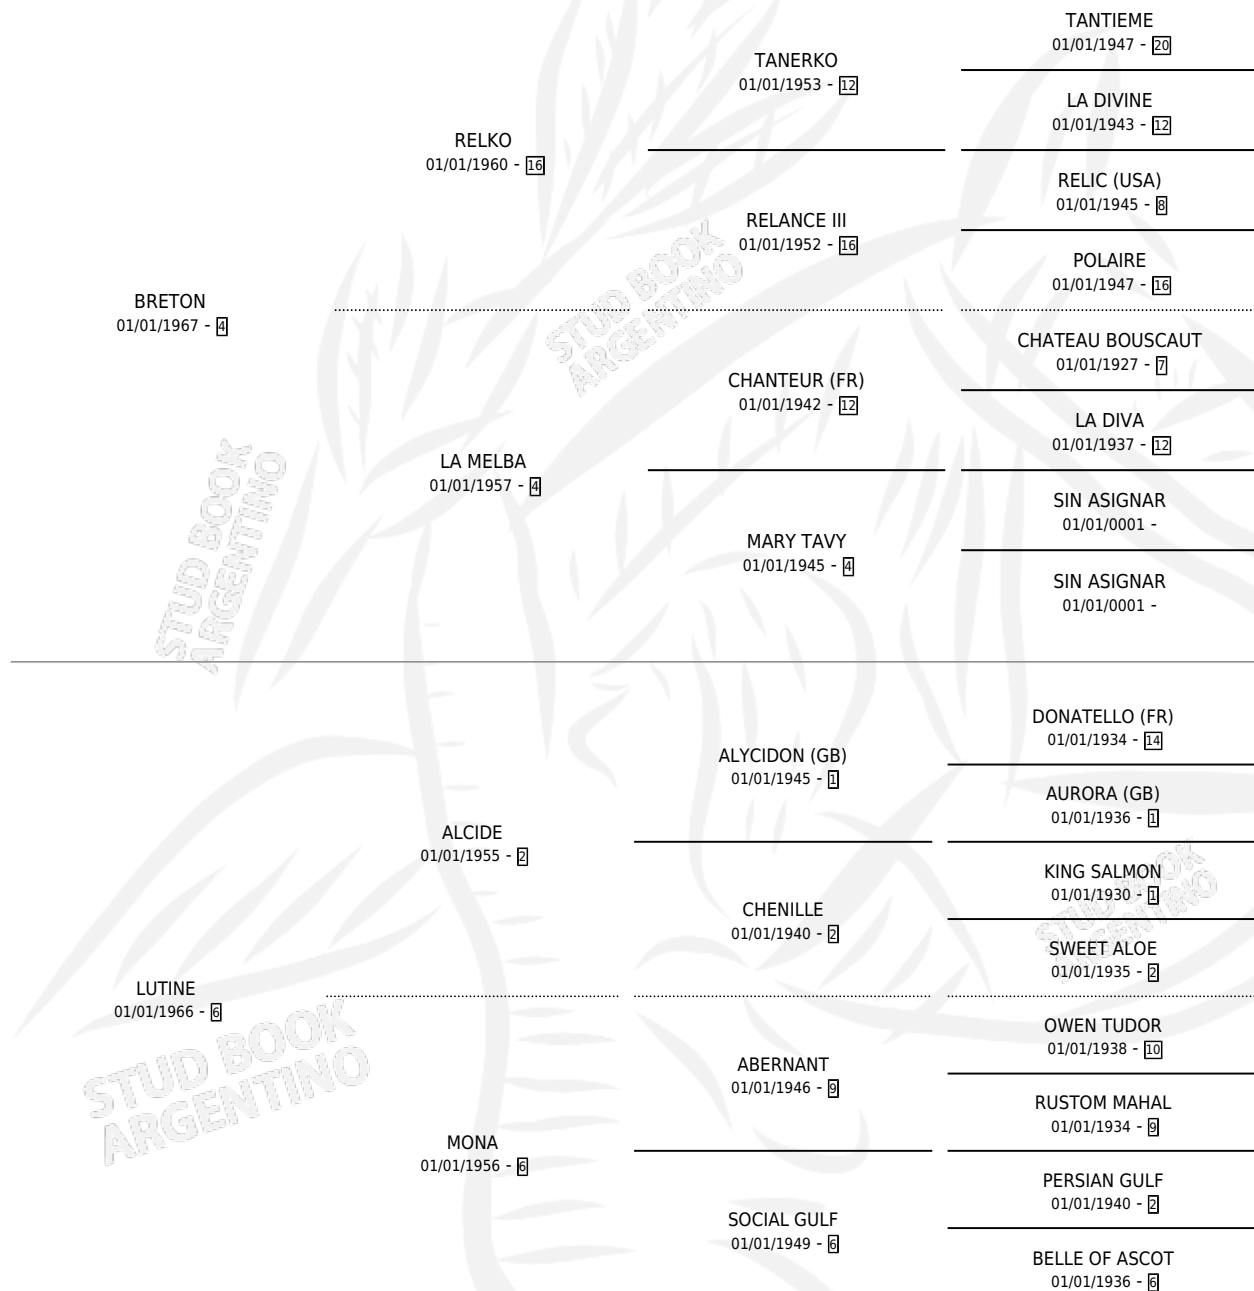

LUNADIX

por BRETON y LUTINE por ALCIDE

Argentina · Hembra · Tordillo · SP · 01/01/1972
Familia 6-e · Volumen 28

ESTADO

TIPIFICACIÓN SANGUÍNEA	X
TIPIFICACIÓN POR ADN	X
PASAPORTE	X
IDENTIFICACIÓN POR MICROCHIP	X
REPRODUCTOR	X

Lugar de nacimiento: Campo particular

Criador: Sin dato

~

HIJOS

	MACHOS	HEMBRAS
1 NACIERON	1	0
SIN ACTUACIONES		

PEDIGREE