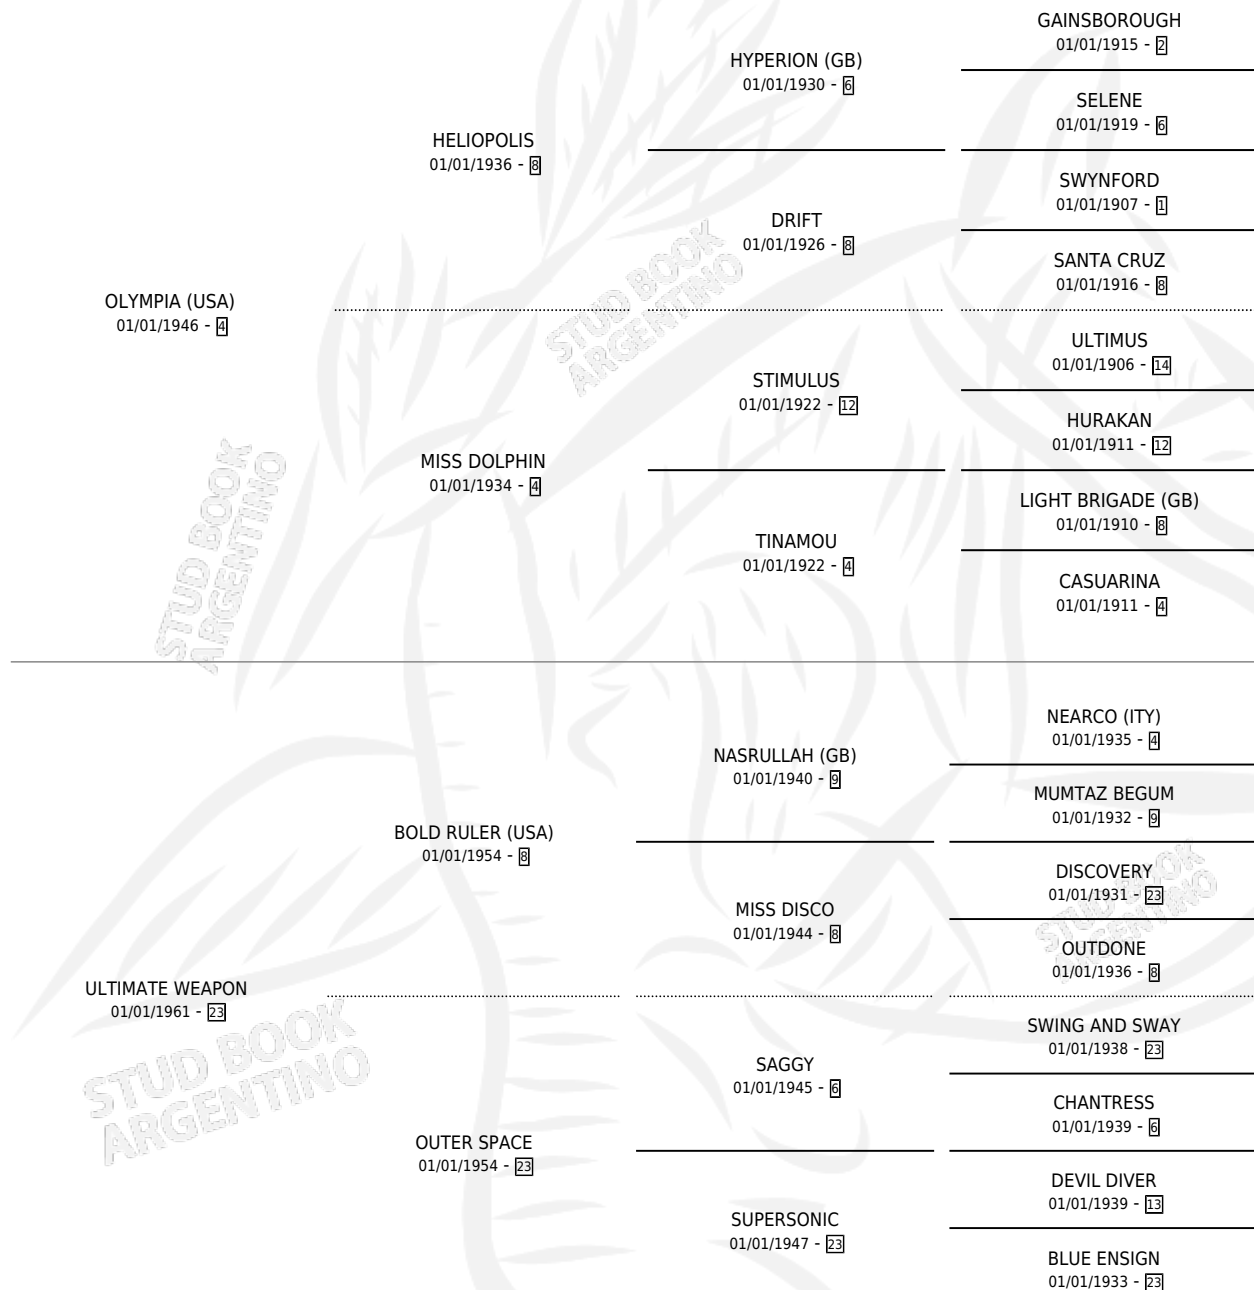

MISS PIA

por **OLYMPIA (USA)** y **ULTIMATE WEAPON** por **BOLD RULER (USA)**

Argentina · Hembra · Zaino Negro · SP · 01/01/1965
Familia 23 · Volumen 25

ESTADO

TIPIFICACIÓN SANGUÍNEA	X
TIPIFICACIÓN POR ADN	X
PASAPORTE	X
IDENTIFICACIÓN POR MICROCHIP	X
REPRODUCTOR	X

Lugar de nacimiento: Campo particular

Criador: Sin dato

~

HIJOS

	MACHOS	HEMBRAS
1 NACIERON	0	1
SIN ACTUACIONES		

PEDIGREE

MISS PIA

Datos oficiales del Stud Book Argentino