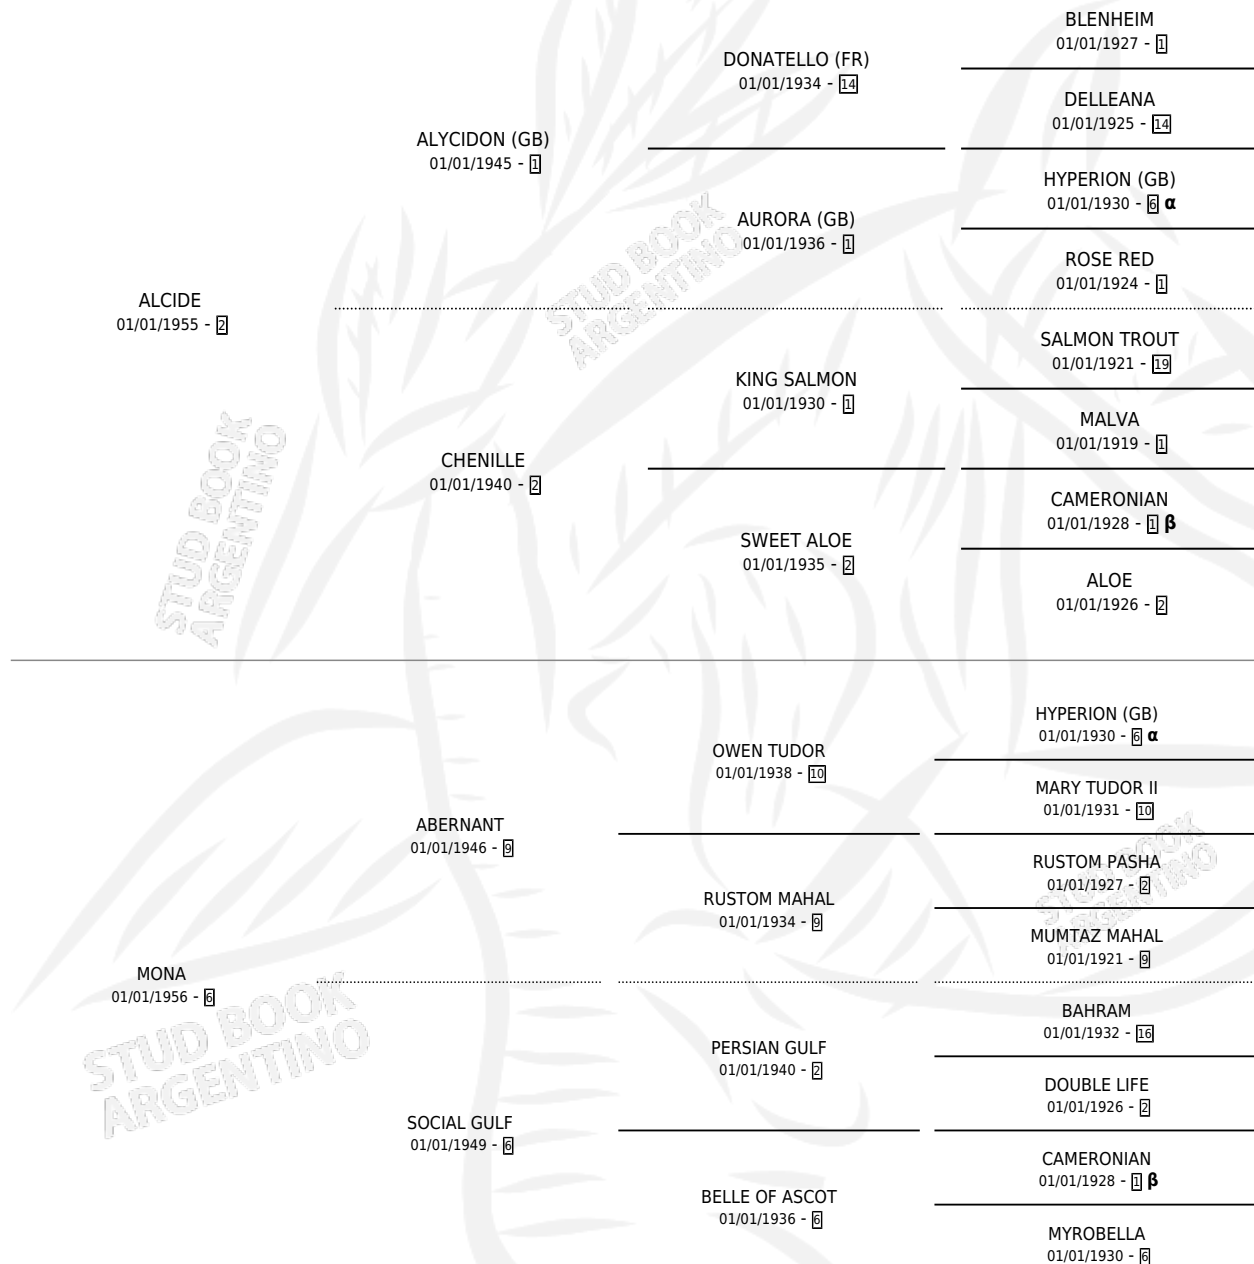

# LUTINE

por **ALCIDE** y **MONA** por **ABERNANT**

Argentina · Hembra · Tordillo · SP · 01/01/1966  
Familia 6-e · Volumen 26

## ESTADO

TIPIFICACIÓN SANGUÍNEA	X
TIPIFICACIÓN POR ADN	X
PASAPORTE	X
IDENTIFICACIÓN POR MICROCHIP	X
REPRODUCTOR	X

**Lugar de nacimiento:** Campo particular

**Criador:** Sin dato

~

## HIJOS

	MACHOS	HEMBRAS
1 NACIERON	0	1

SIN ACTUACIONES

INBREEDING : **α,β**

PEDIGREE