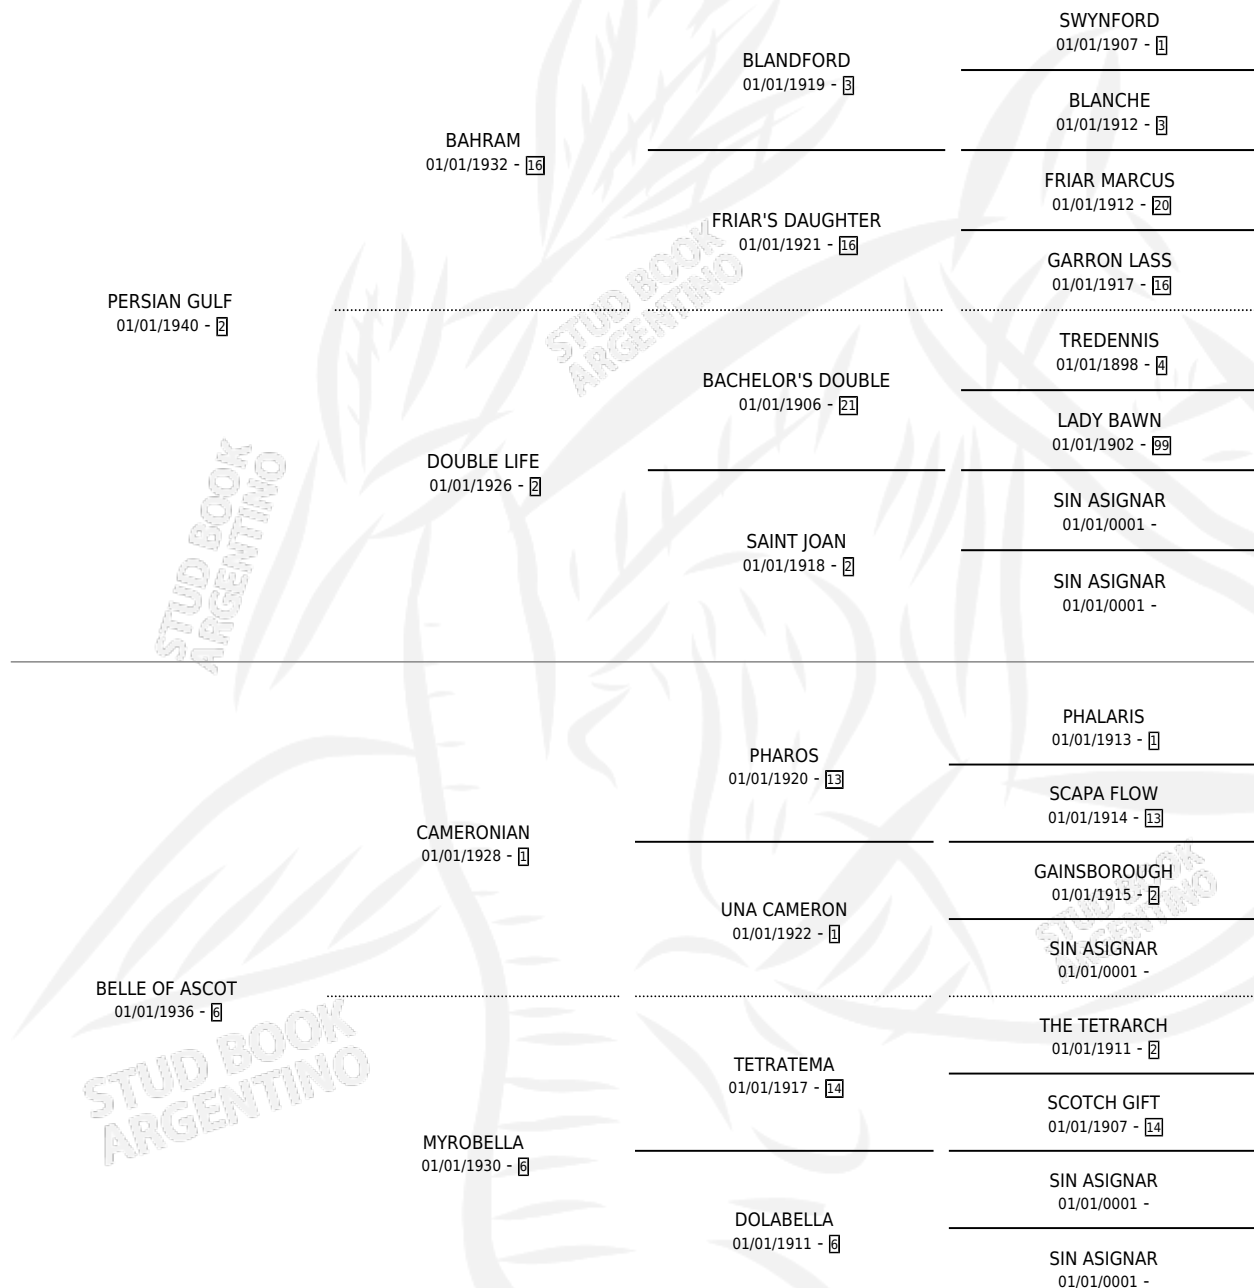

SOCIAL GULF

por PERSIAN GULF y BELLE OF ASCOT por CAMERONIAN

Argentina · Hembra · Tordillo · SP · 01/01/1949
Familia 6-e · Volumen 20

ESTADO

TIPIFICACIÓN SANGUÍNEA	X
TIPIFICACIÓN POR ADN	X
PASAPORTE	X
IDENTIFICACIÓN POR MICROCHIP	X
REPRODUCTOR	X

Lugar de nacimiento: Campo particular

Criador: Sin dato

~

HIJOS

	MACHOS	HEMBRAS
1 NACIERON	0	1
SIN ACTUACIONES		

PEDIGREE

SOCIAL GULF

Datos oficiales del Stud Book Argentino