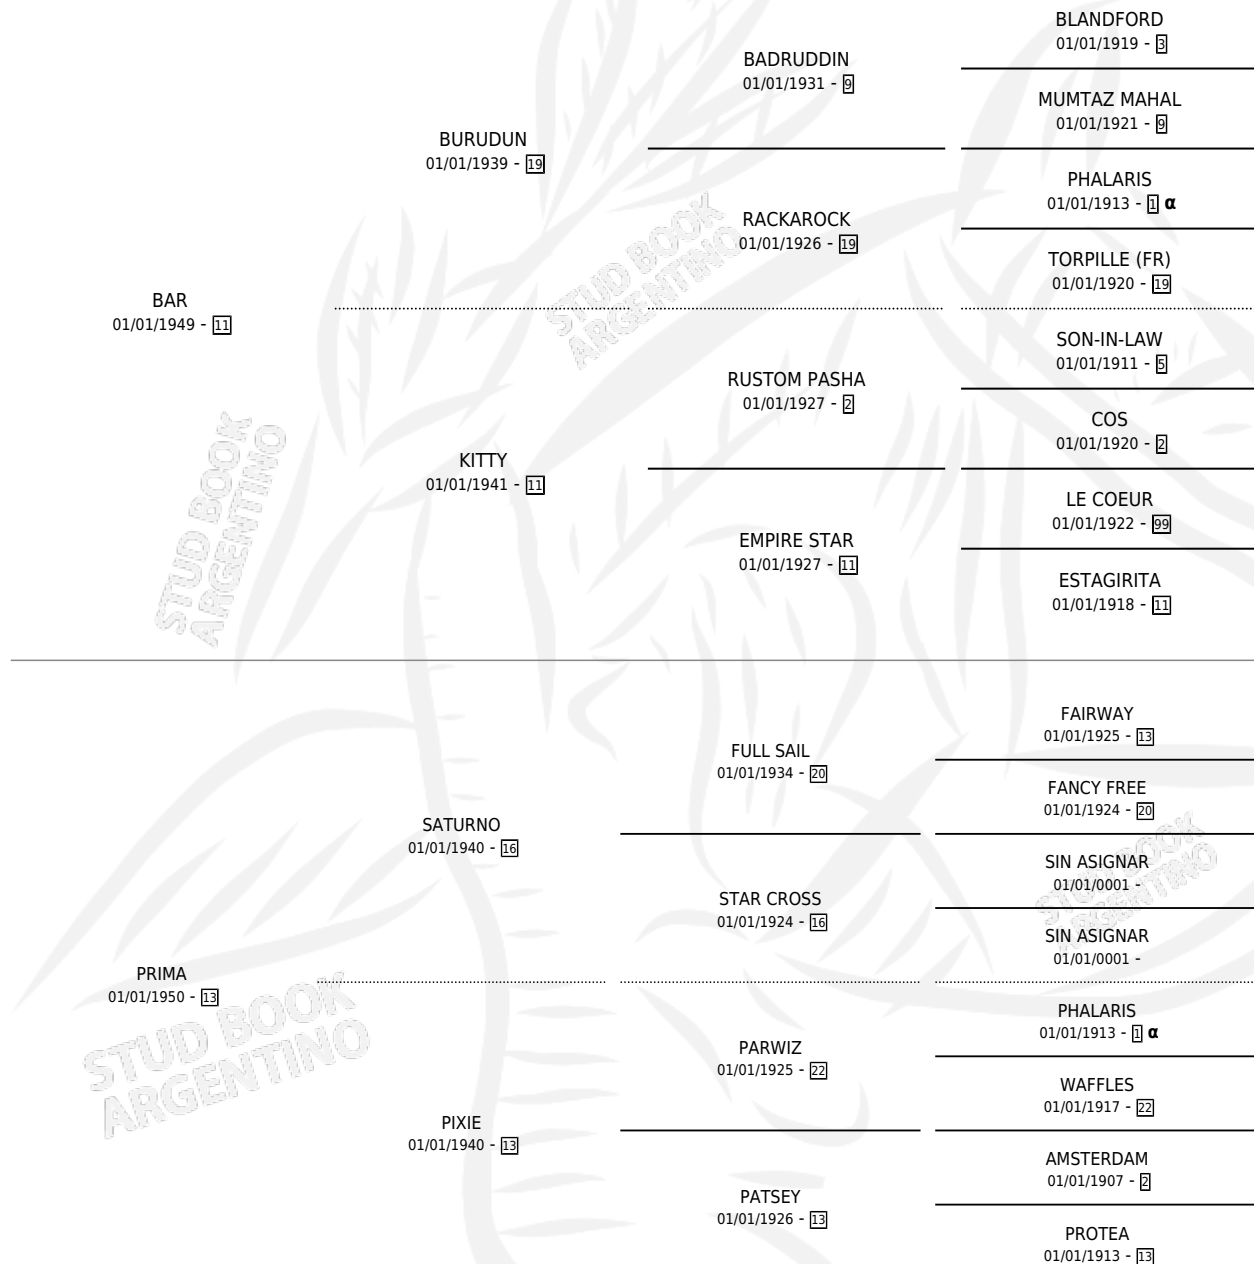

DEBORA

por **BAR** y **PRIMA** por **SATURNO**

Argentina · Hembra · Zaino Doradillo · SP · 12/11/1956
Familia 13-c · Volumen 22

ESTADO

TIPIFICACIÓN SANGUÍNEA	X
TIPIFICACIÓN POR ADN	X
PASAPORTE	X
IDENTIFICACIÓN POR MICROCHIP	X
REPRODUCTOR	X

Lugar de nacimiento: Campo particular

Criador: Sin dato

~

HIJOS

	MACHOS	HEMBRAS
1 NACIERON	0	1
SIN ACTUACIONES		

PEDIGREE

INBREEDING : α

DEBORA