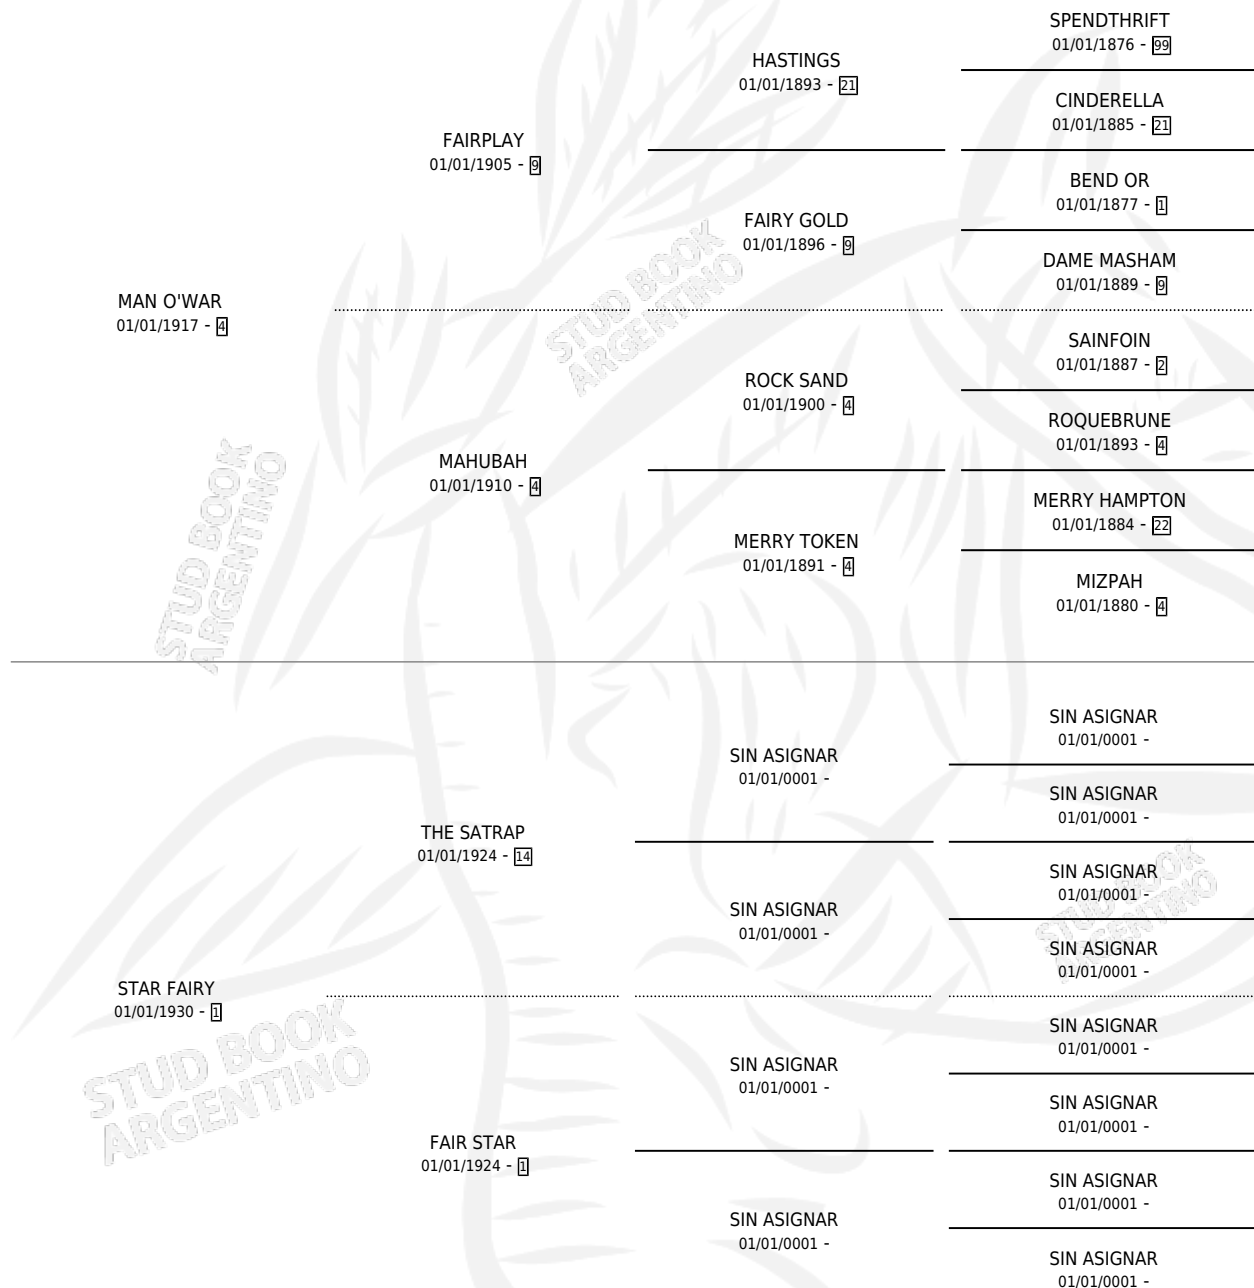

FAIRY MANHURST

por MAN O'WAR y STAR FAIRY por THE SATRAP

Argentina · Macho · Alazan · SP · 01/01/1940
Familia 1-c · Volumen 17

ESTADO

TIPIFICACIÓN SANGUÍNEA	X
TIPIFICACIÓN POR ADN	X
PASAPORTE	X
IDENTIFICACIÓN POR MICROCHIP	X
REPRODUCTOR	X

Lugar de nacimiento: Campo particular

Criador: Sin dato

~

HIJOS

	MACHOS	HEMBRAS
2 NACIERON	0	2
SIN ACTUACIONES		

PEDIGREE