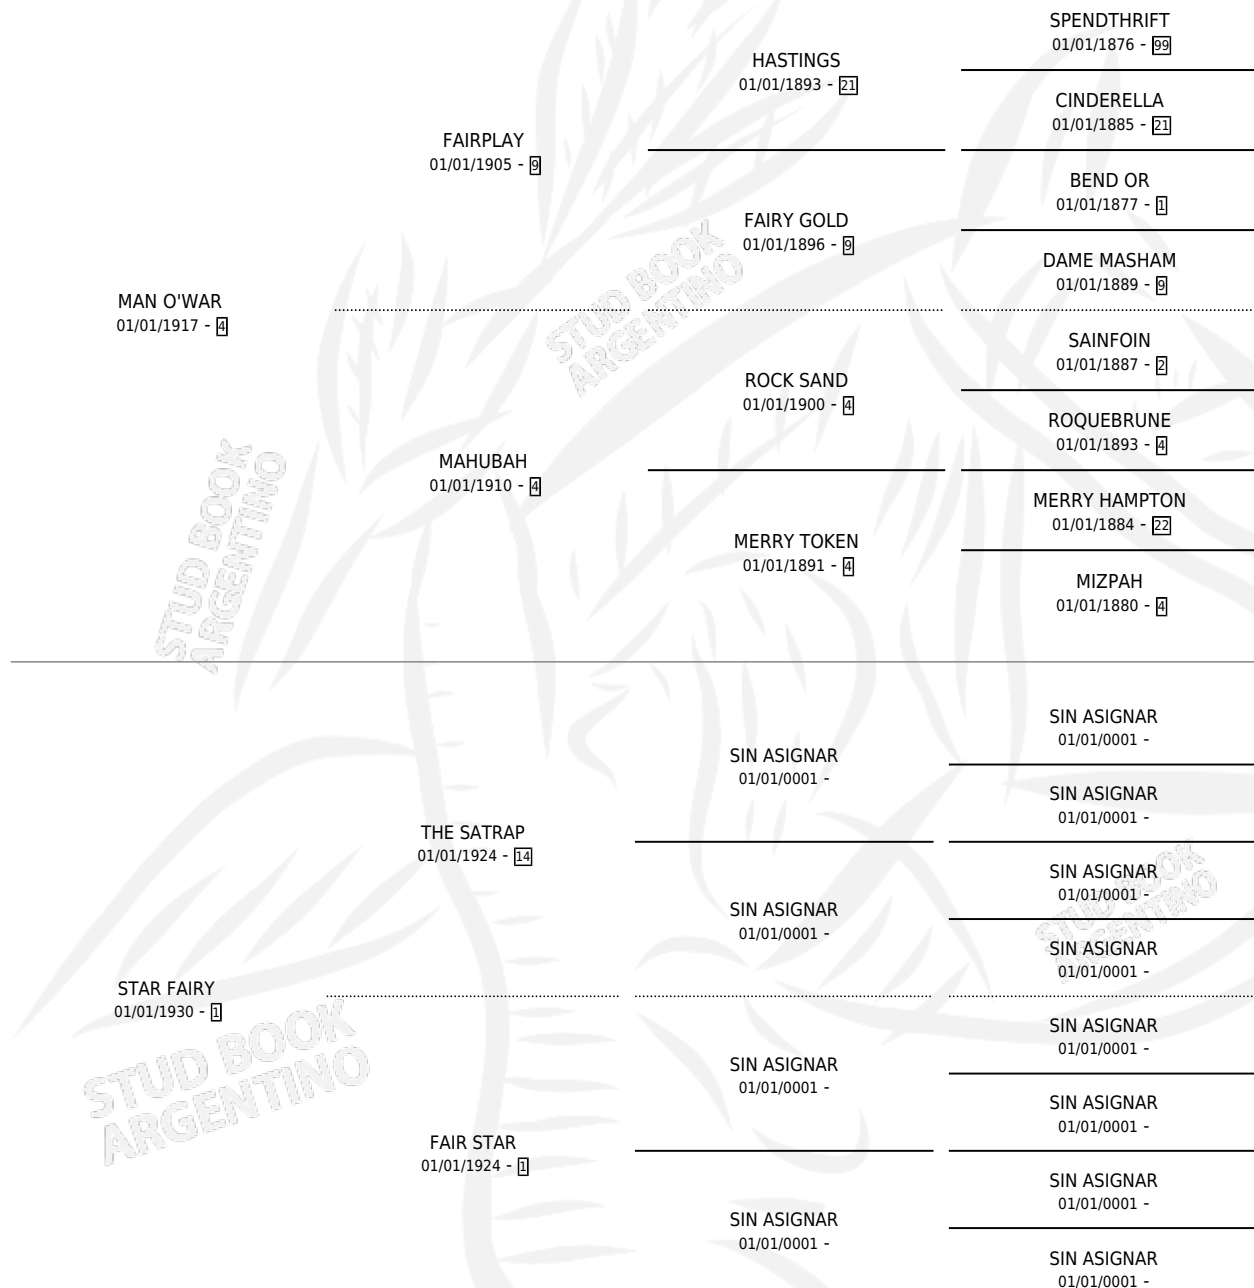

FAIRY MANHURST

por MAN O'WAR y STAR FAIRY por THE SATRAP

Argentina · Macho · Alazan · SP · 01/01/1940
Familia 1-c · Volumen 17

ESTADO

TIPIFICACIÓN SANGUÍNEA	X
TIPIFICACIÓN POR ADN	X
PASAPORTE	X
IDENTIFICACIÓN POR MICROCHIP	X
REPRODUCTOR	X

Lugar de nacimiento: Campo particular

Criador: Sin dato

~

HIJOS

	MACHOS	HEMBRAS
2 NACIERON	0	2
SIN ACTUACIONES		

PEDIGREE

FAIRY MANHURST

Datos oficiales del Stud Book Argentino