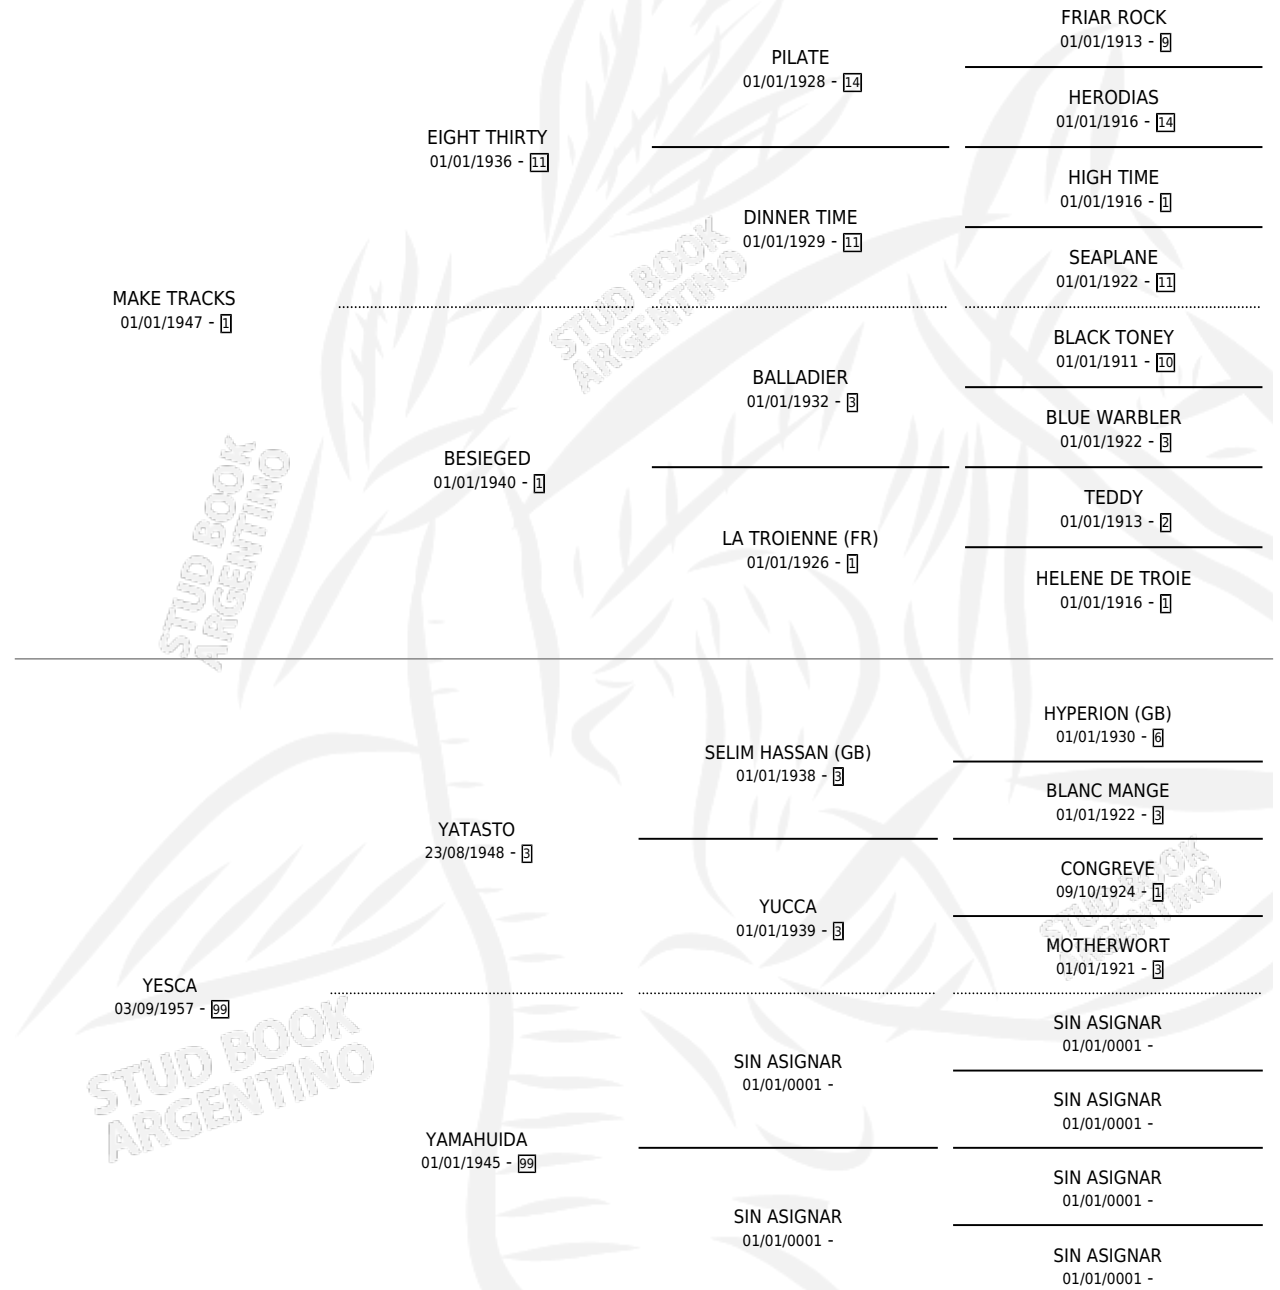

YALAVI

por MAKE TRACKS y YESCA por YATASTO

Argentina · Hembra · Zaino · SP · 27/09/1963
Familia 2 · Volumen 25

ESTADO

TIPIFICACIÓN SANGUÍNEA	X
TIPIFICACIÓN POR ADN	X
PASAPORTE	X
IDENTIFICACIÓN POR MICROCHIP	X
REPRODUCTOR	X

Lugar de nacimiento: Campo particular

Criador: Sin dato

PEDIGREE

YALAVI

Datos oficiales del Stud Book Argentino

Documento generado el 02/05/2026

studbook.org.ar