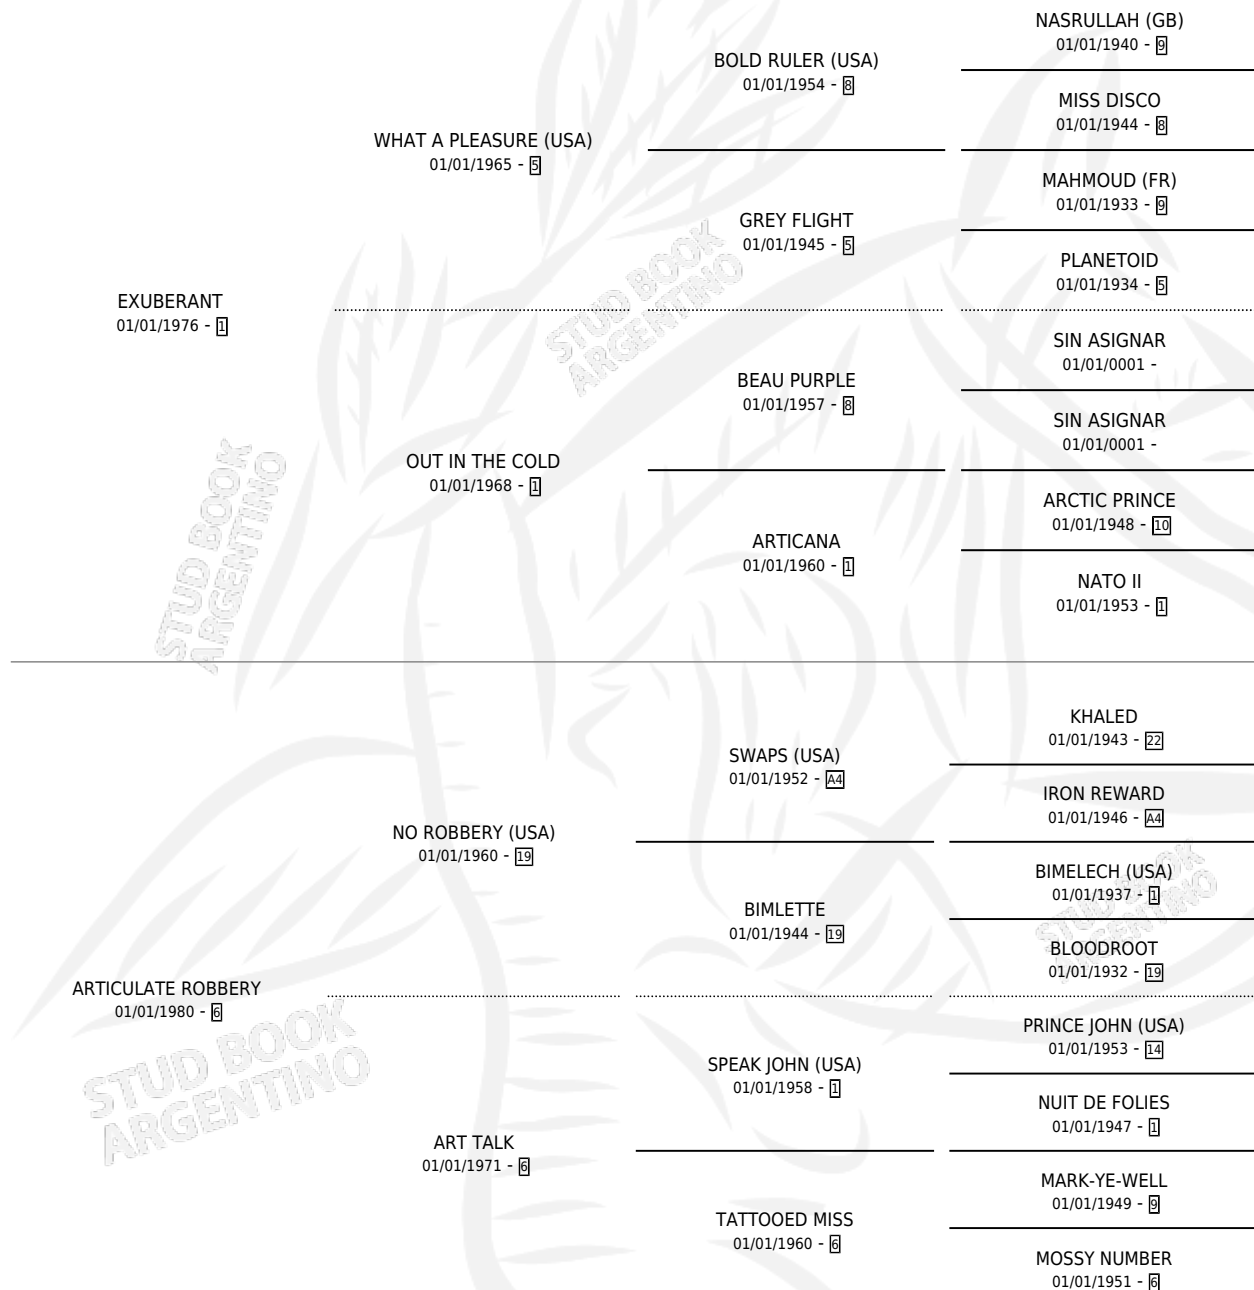

MISS SHOPLIFTER

PEDIGREE

por **EXUBERANT** y **ARTICULATE ROBBERY** por **NO ROBBERY (USA)**

Argentina · Hembra · Zaino · SP · 01/01/1991
Familia 6-a · Volumen 34

ESTADO

TIPIFICACIÓN SANGUÍNEA	X
TIPIFICACIÓN POR ADN	X
PASAPORTE	X
IDENTIFICACIÓN POR MICROCHIP	X
REPRODUCTOR	X

Lugar de nacimiento: Campo particular
Criador: Sin dato

~

HIJOS

	MACHOS	HEMBRAS
2 NACIERON	2	0
SIN ACTUACIONES		

MISS SHOPLIFTER

Datos oficiales del Stud Book Argentino

Documento generado el 15/05/2026

studbook.org.ar