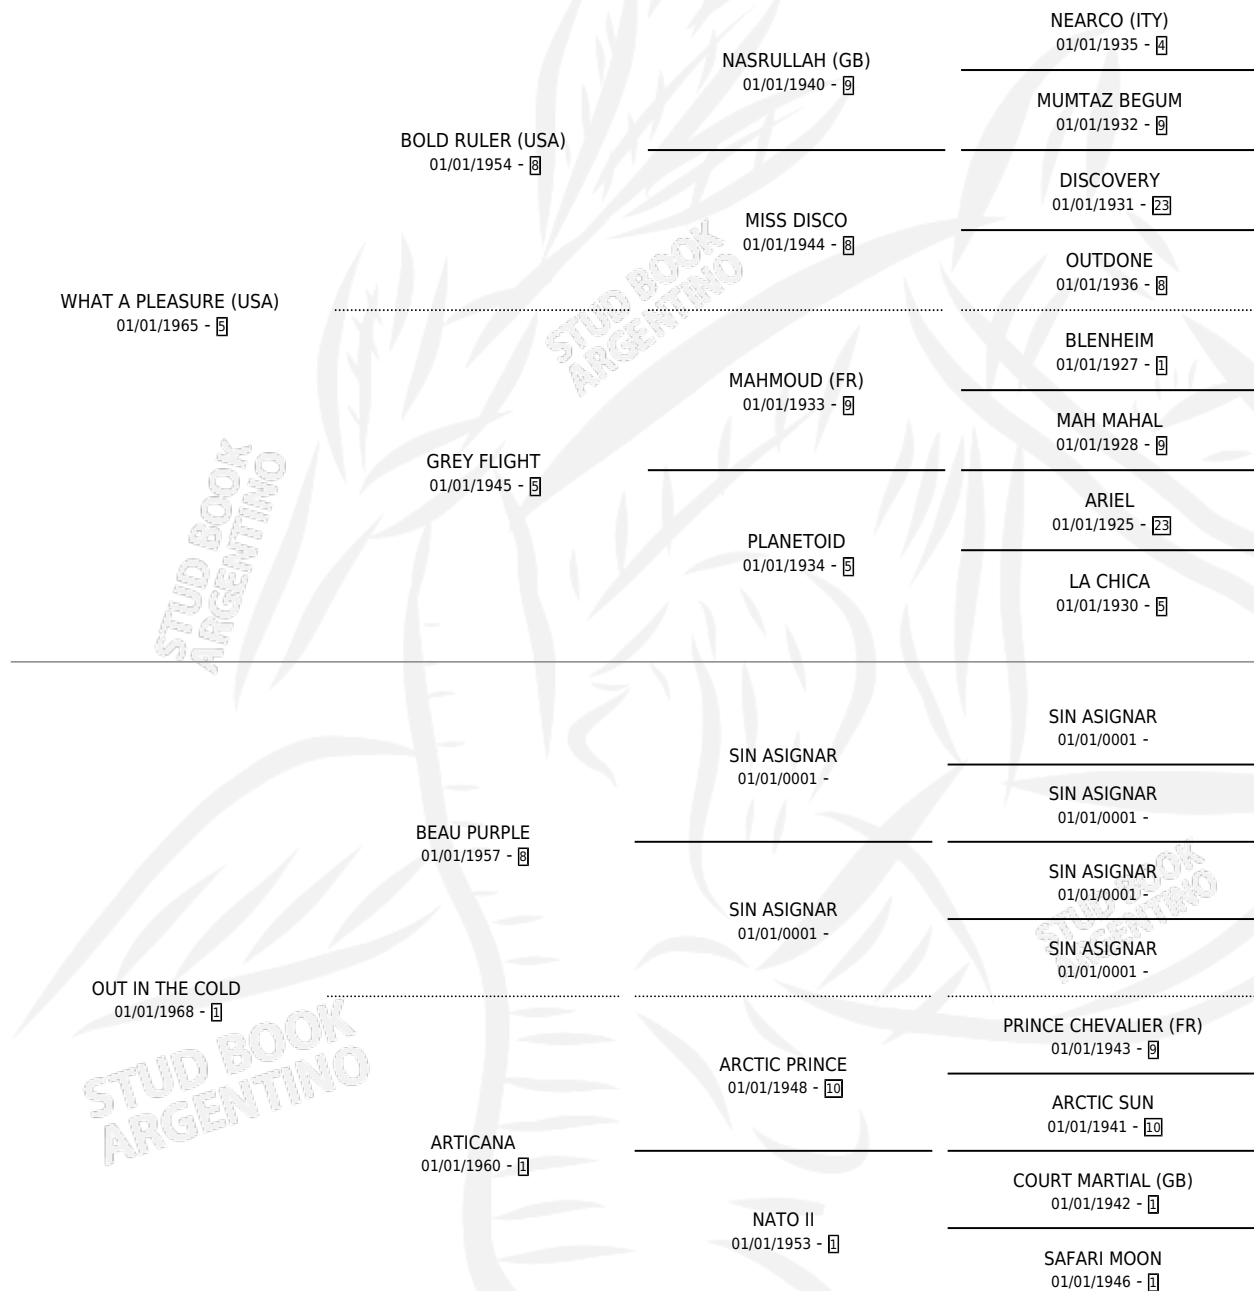

EXUBERANT

por **WHAT A PLEASURE (USA)** y **OUT IN THE COLD** por **BEAU PURPLE**

Argentina · Macho · Alazan · SP · 01/01/1976
Familia 1-w · Volumen 29

ESTADO

TIPIFICACIÓN SANGUÍNEA	X
TIPIFICACIÓN POR ADN	X
PASAPORTE	X
IDENTIFICACIÓN POR MICROCHIP	X
REPRODUCTOR	X

Lugar de nacimiento: Campo particular

Criador: Sin dato

~

HIJOS

	MACHOS	HEMBRAS
2 NACIERON	0	2
SIN ACTUACIONES		

PEDIGREE

EXUBERANT

Datos oficiales del Stud Book Argentino