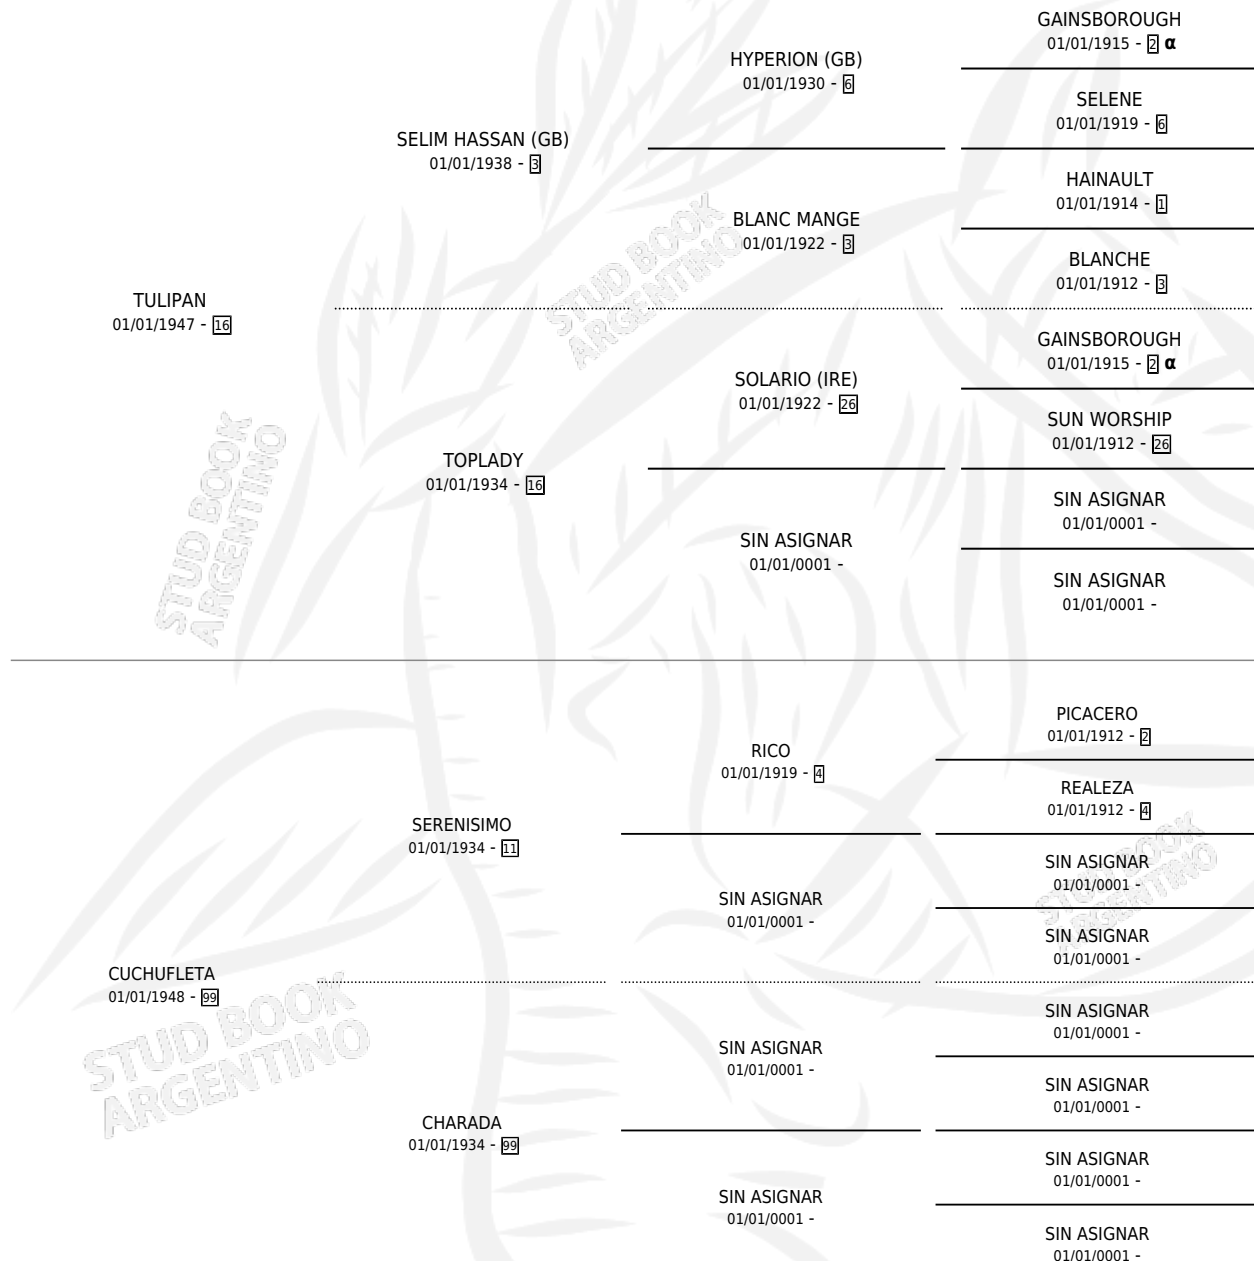

THULE

por TULIPAN y CUCHUFLETA por SERENISIMO

Argentina · Hembra · Alazan · SP · 07/11/1957
Familia 99 · Volumen 23

ESTADO

TIPIFICACIÓN SANGUÍNEA	X
TIPIFICACIÓN POR ADN	X
PASAPORTE	X
IDENTIFICACIÓN POR MICROCHIP	X
REPRODUCTOR	X

Lugar de nacimiento: Campo particular

Criador: Sin dato

~

HIJOS

	MACHOS	HEMBRAS
1 NACIERON	1	0
1 CORRIERON	1	0
1 GANARON	1	0
0 GANADORES CL	0 GANADORES GR	0 GANADORES G1

PEDIGREE

INBREEDING : α

THULE