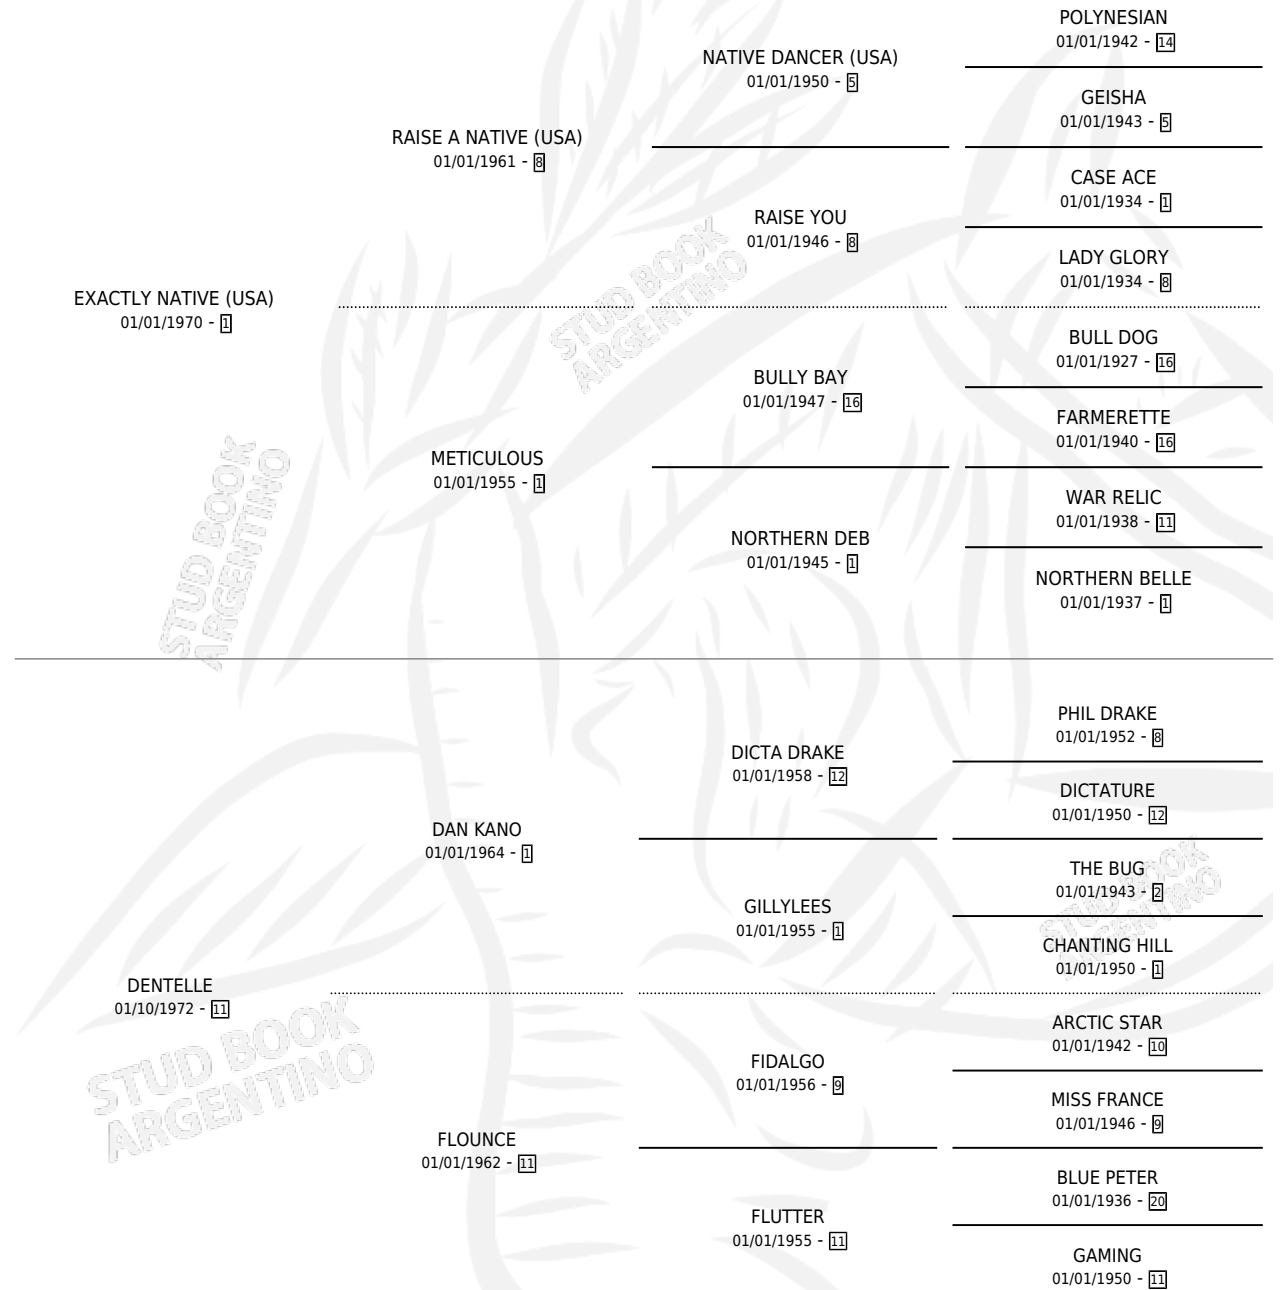

NATELLE

por **EXACTLY NATIVE (USA)** y **DENTELLE** por **DAN KANO**

Argentina · Hembra · Alazan · SP · 20/09/1977
Familia 11-d · Volumen 29

ESTADO

TIPIFICACIÓN SANGUÍNEA	X
TIPIFICACIÓN POR ADN	X
PASAPORTE	X
IDENTIFICACIÓN POR MICROCHIP	X
REPRODUCTOR	✓

Lugar de nacimiento: Campo particular

Criador: Sin dato

~

HIJOS

	MACHOS	HEMBRAS
4 NACIERON	2	2
3 CORRIERON	1	2
1 GANARON	1	0
0 GANADORES CL	0 GANADORES GR	0 GANADORES G1

PEDIGREE

S

cimientos 3 / Efectividad 27.27%

PADRILLO	PRODUCTO	CRIADOR	1ER SERVICIO	ÚLTIMO SERVICIO
NICE DANDY	∅		20/11/1993	26/11/1993
NATELLE CHEYENNE	INDIO PAYUCA (M A, 28/10/1993) •MURIÓ EL 03/09/1994•	AGUARENAS	03/11/1992	03/11/1992
Datos oficiales del Stud Book Argentino ZODIAC	•MURIÓ EL 03/09/1994• NATELLE (H A, 10/10/1992)	AGUARENAS	05/09/1991	14/10/1991
NICE DANDY	∅		25/09/1990	05/12/1990
NICE DANDY	∅		01/11/1989	18/12/1989
ZODIAC	NEGLIGEE (H T, 28/09/1989) •MURIÓ EL 09/03/2016•	AGUARENAS	24/09/1988	30/09/1988
ZODIAC	∅		27/10/1987	27/10/1987
ZODIAC	∅		26/10/1986	05/12/1986
ADELBARAN	∅		26/10/1985	25/11/1985
ADELBARAN	∅			
ES AMARRADO	∅			