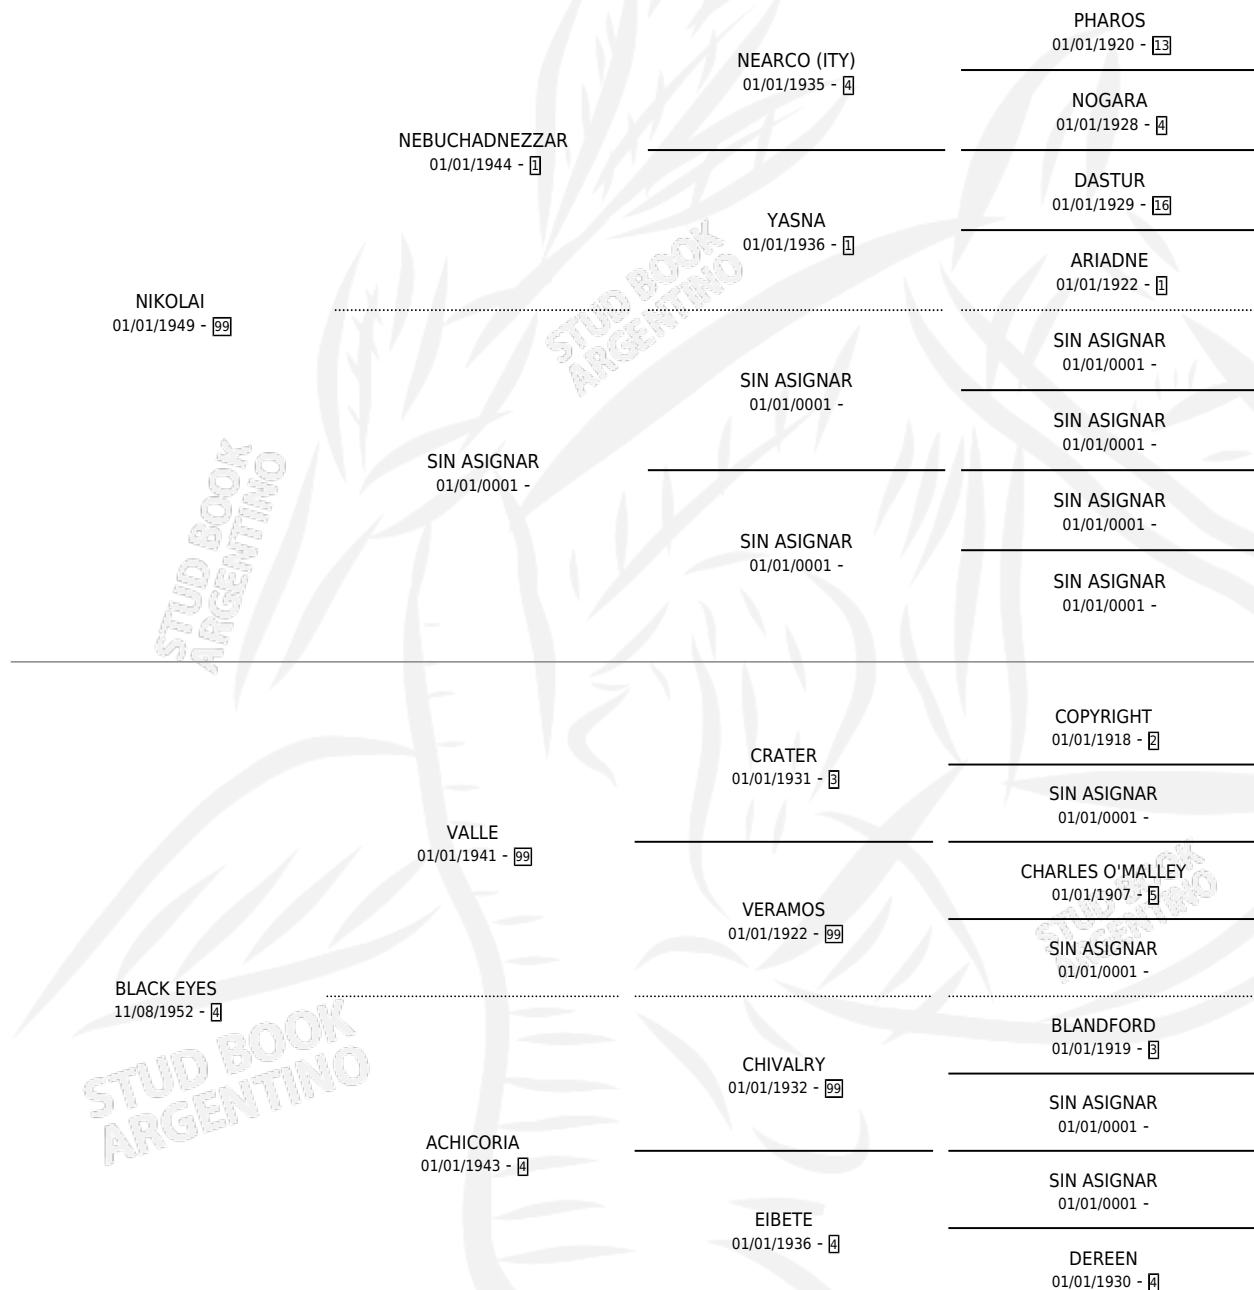

LLEVA

por **NIKOLAI** y **BLACK EYES** por **VALLE**

Argentina · Hembra · Tordillo · SP · 01/01/1956
Familia 4-k · Volumen 22

ESTADO

TIPIFICACIÓN SANGUÍNEA	X
TIPIFICACIÓN POR ADN	X
PASAPORTE	X
IDENTIFICACIÓN POR MICROCHIP	X
REPRODUCTOR	X

Lugar de nacimiento: Campo particular

Criador: Sin dato

~

HIJOS

	MACHOS	HEMBRAS
1 NACIERON	0	1
SIN ACTUACIONES		

PEDIGREE

LLEVA

Datos oficiales del Stud Book Argentino