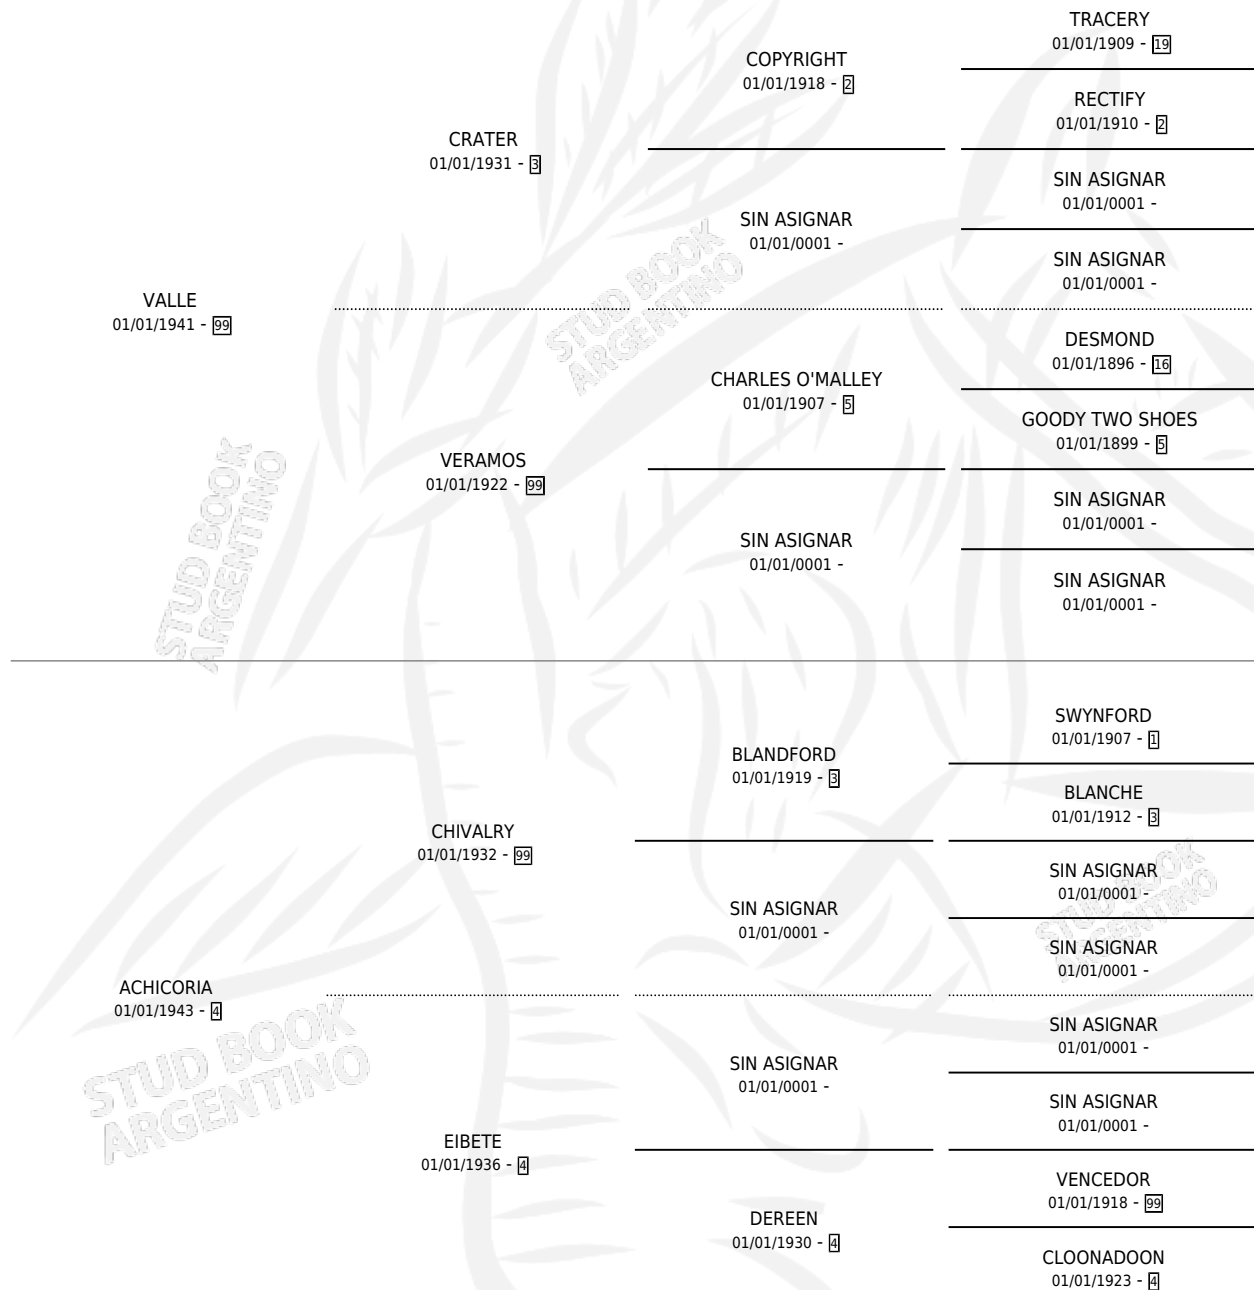

BLACK EYES

por VALLE y ACHICORIA por CHIVALRY

Argentina · Hembra · Tordillo · SP · 11/08/1952
Familia 4-k · Volumen 21

ESTADO

TIPIFICACIÓN SANGUÍNEA	X
TIPIFICACIÓN POR ADN	X
PASAPORTE	X
IDENTIFICACIÓN POR MICROCHIP	X
REPRODUCTOR	X

Lugar de nacimiento: Campo particular

Criador: Sin dato

~

HIJOS

	MACHOS	HEMBRAS
2 NACIERON	0	2
SIN ACTUACIONES		

PEDIGREE