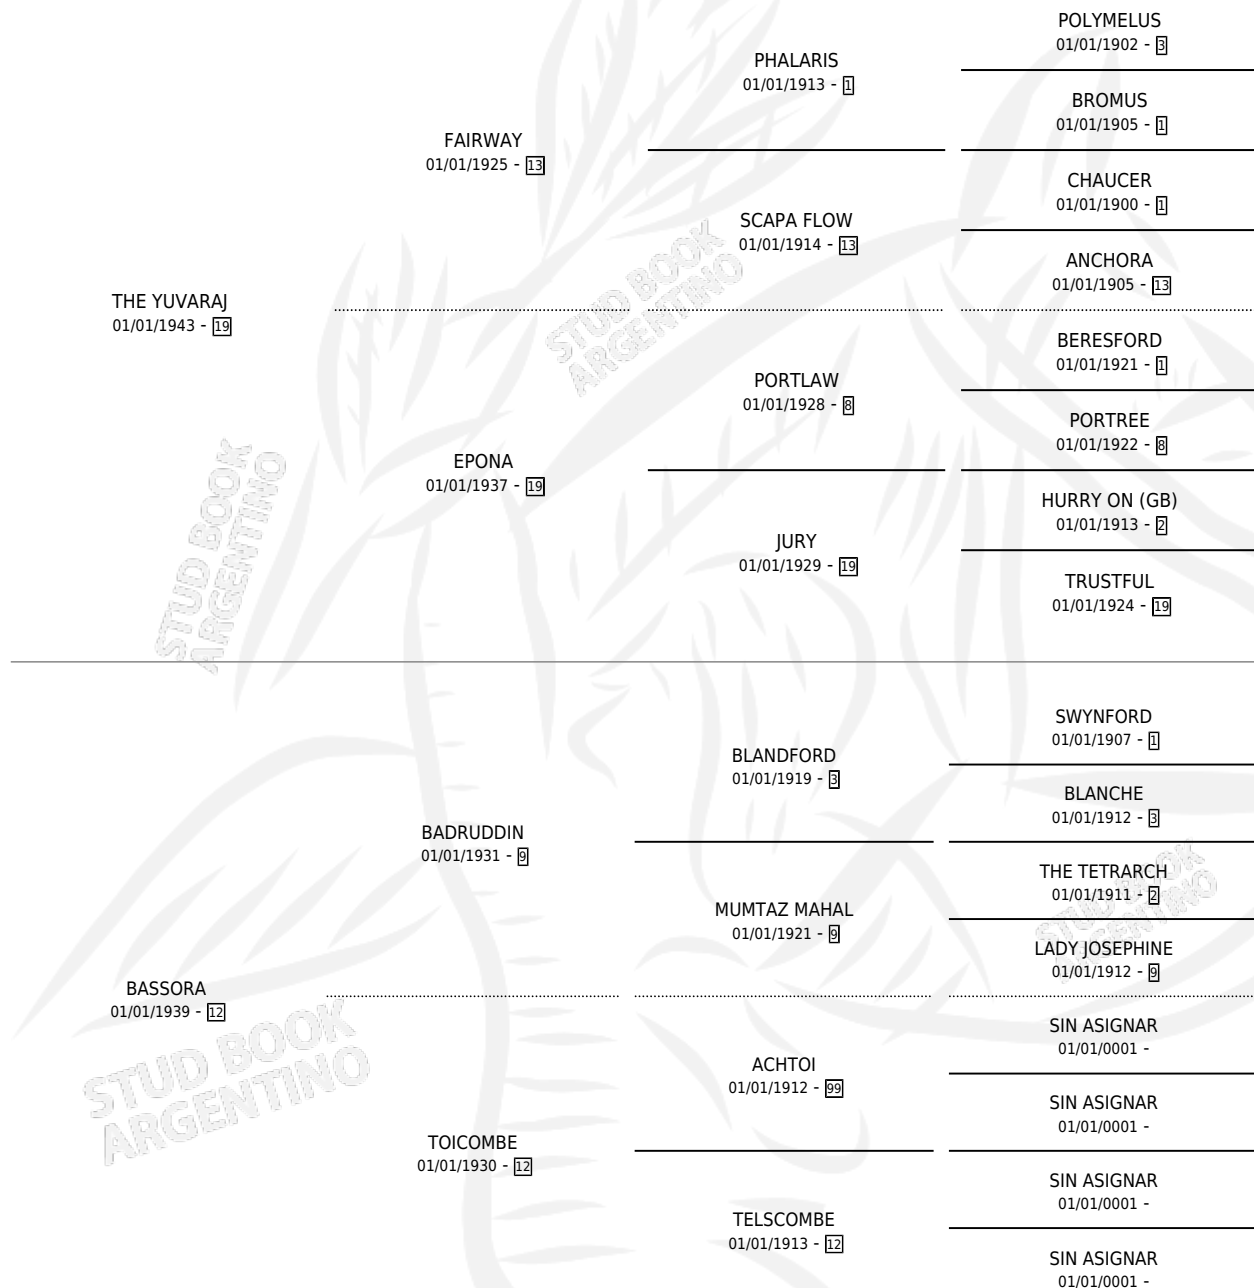

THE BERRY

por THE YUVARAJ y BASSORA por BADRUDDIN

Argentina · Hembra · Zaino · SP · 01/01/1952
Familia 12-a · Volumen 21

ESTADO

TIPIFICACIÓN SANGUÍNEA	X
TIPIFICACIÓN POR ADN	X
PASAPORTE	X
IDENTIFICACIÓN POR MICROCHIP	X
REPRODUCTOR	X

Lugar de nacimiento: Campo particular

Criador: Sin dato

~

HIJOS

	MACHOS	HEMBRAS
1 NACIERON	0	1

SIN ACTUACIONES

PEDIGREE

THE BERRY