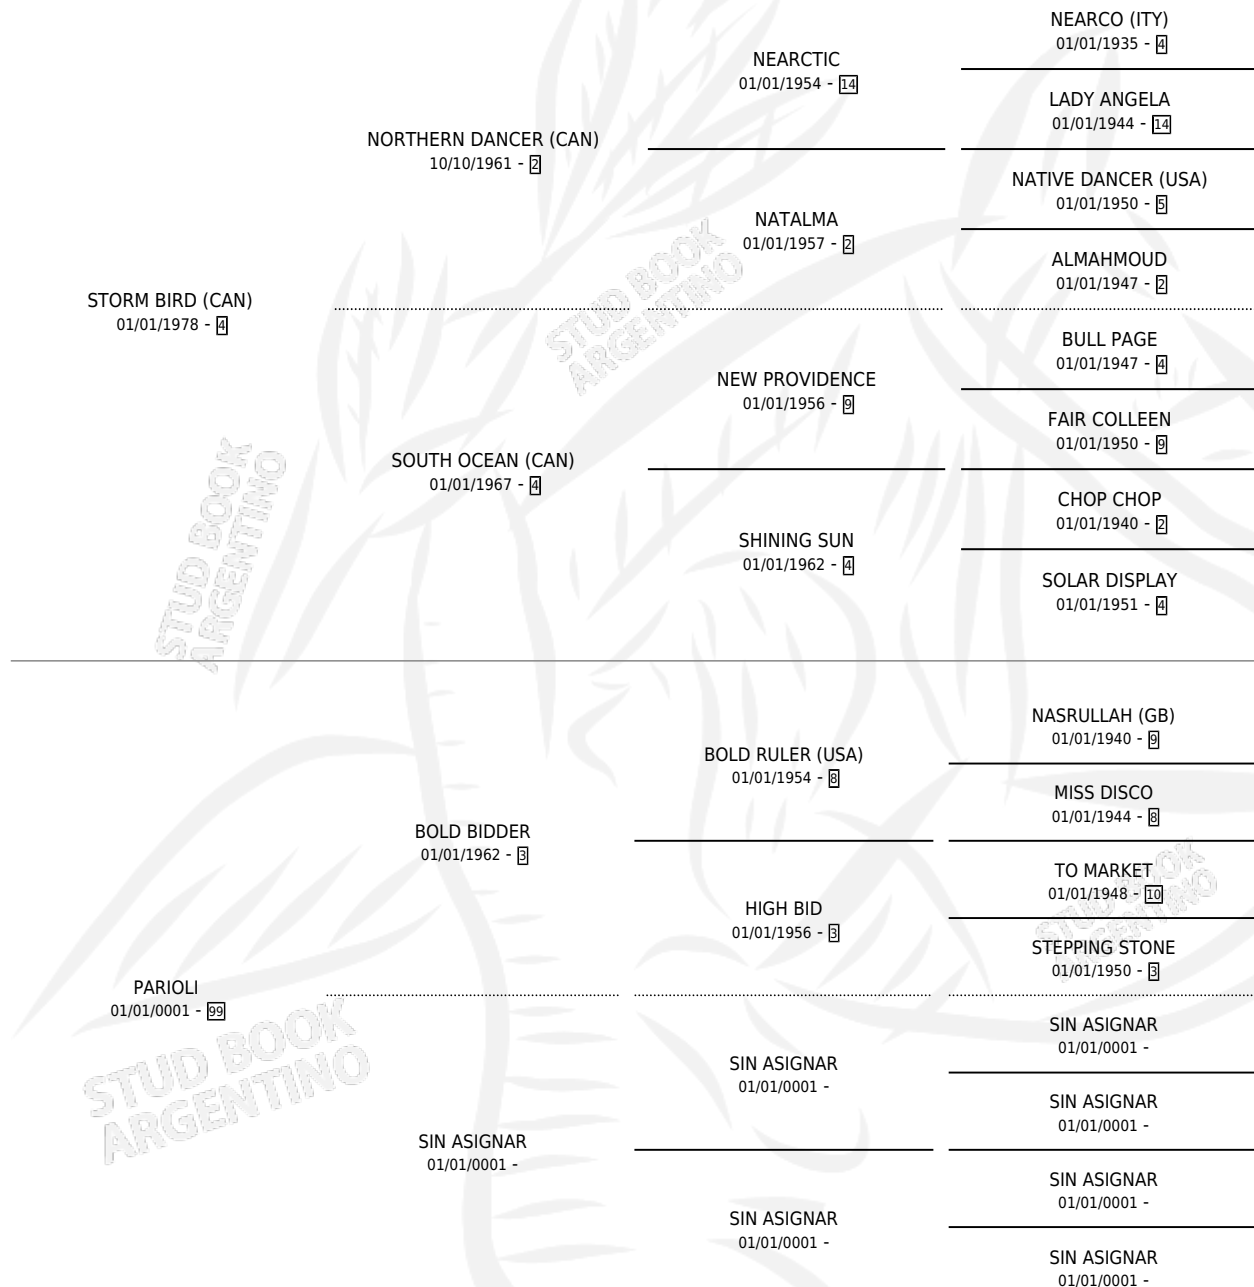

FLIGHT TO ROME

por **STORM BIRD (CAN)** y **PARIOLI** por **BOLD BIDDER**

Argentina · Hembra · No Consigna · SP · 01/01/1989
Familia 99 · Volumen 33

ESTADO

TIPIFICACIÓN SANGUÍNEA	X
TIPIFICACIÓN POR ADN	X
PASAPORTE	X
IDENTIFICACIÓN POR MICROCHIP	X
REPRODUCTOR	X

Lugar de nacimiento: Campo particular

Criador: Sin dato

~

HIJOS

	MACHOS	HEMBRAS
1 NACIERON	1	0
1 CORRIERON	1	0

SIN ACTUACIONES

PEDIGREE

FLIGHT TO ROME