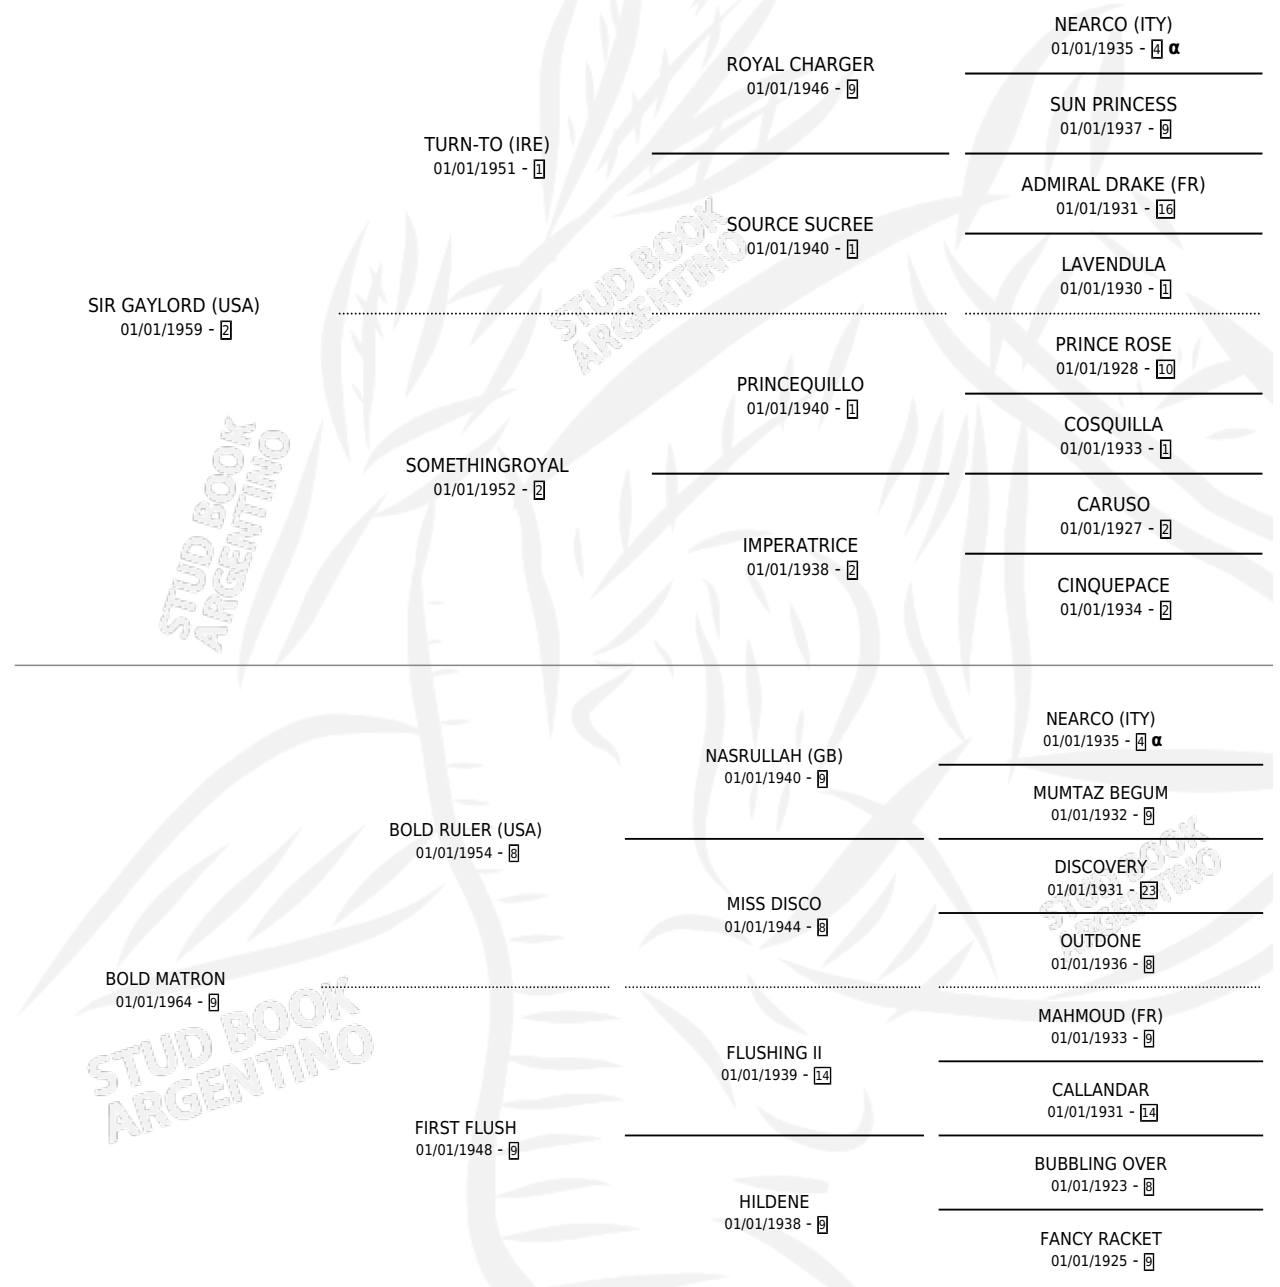

DUE DILLY

por **SIR GAYLORD (USA)** y **BOLD MATRON** por **BOLD RULER (USA)**

Argentina · Hembra · Zaino · SP · 01/01/1969
Familia 9-b · Volumen 27

ESTADO

TIPIFICACIÓN SANGUÍNEA	X
TIPIFICACIÓN POR ADN	X
PASAPORTE	X
IDENTIFICACIÓN POR MICROCHIP	X
REPRODUCTOR	X

Lugar de nacimiento: Campo particular
Criador: Sin dato

~

HIJOS

	MACHOS	HEMBRAS
1 NACIERON	1	0
SIN ACTUACIONES		

PEDIGREE

INBREEDING : α

DUE DILLY

Datos oficiales del Stud Book Argentino