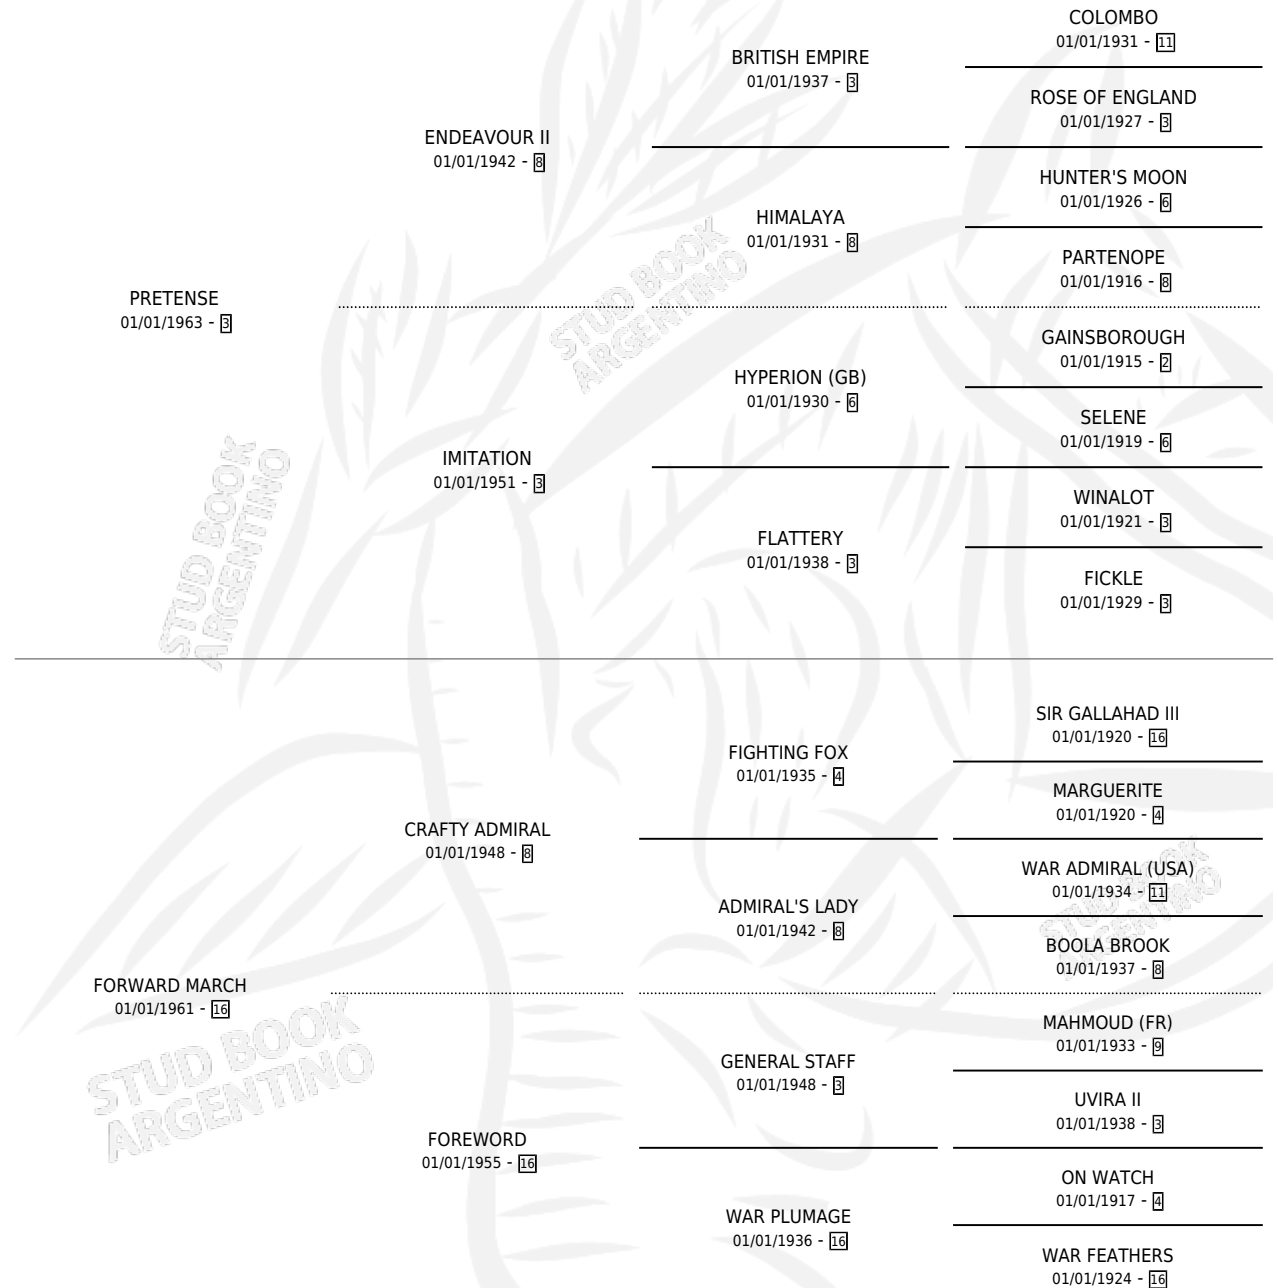

CHICANERY

por **PRETENSE** y **FORWARD MARCH** por **CRAFTY ADMIRAL**

Argentina · Hembra · Alazan · SP · 01/01/1971
Familia 16-h · Volumen 27

ESTADO

TIPIFICACIÓN SANGUÍNEA	X
TIPIFICACIÓN POR ADN	X
PASAPORTE	X
IDENTIFICACIÓN POR MICROCHIP	X
REPRODUCTOR	X

Lugar de nacimiento: Campo particular

Criador: Sin dato

~

HIJOS

	MACHOS	HEMBRAS
1 NACIERON	0	1
SIN ACTUACIONES		

PEDIGREE