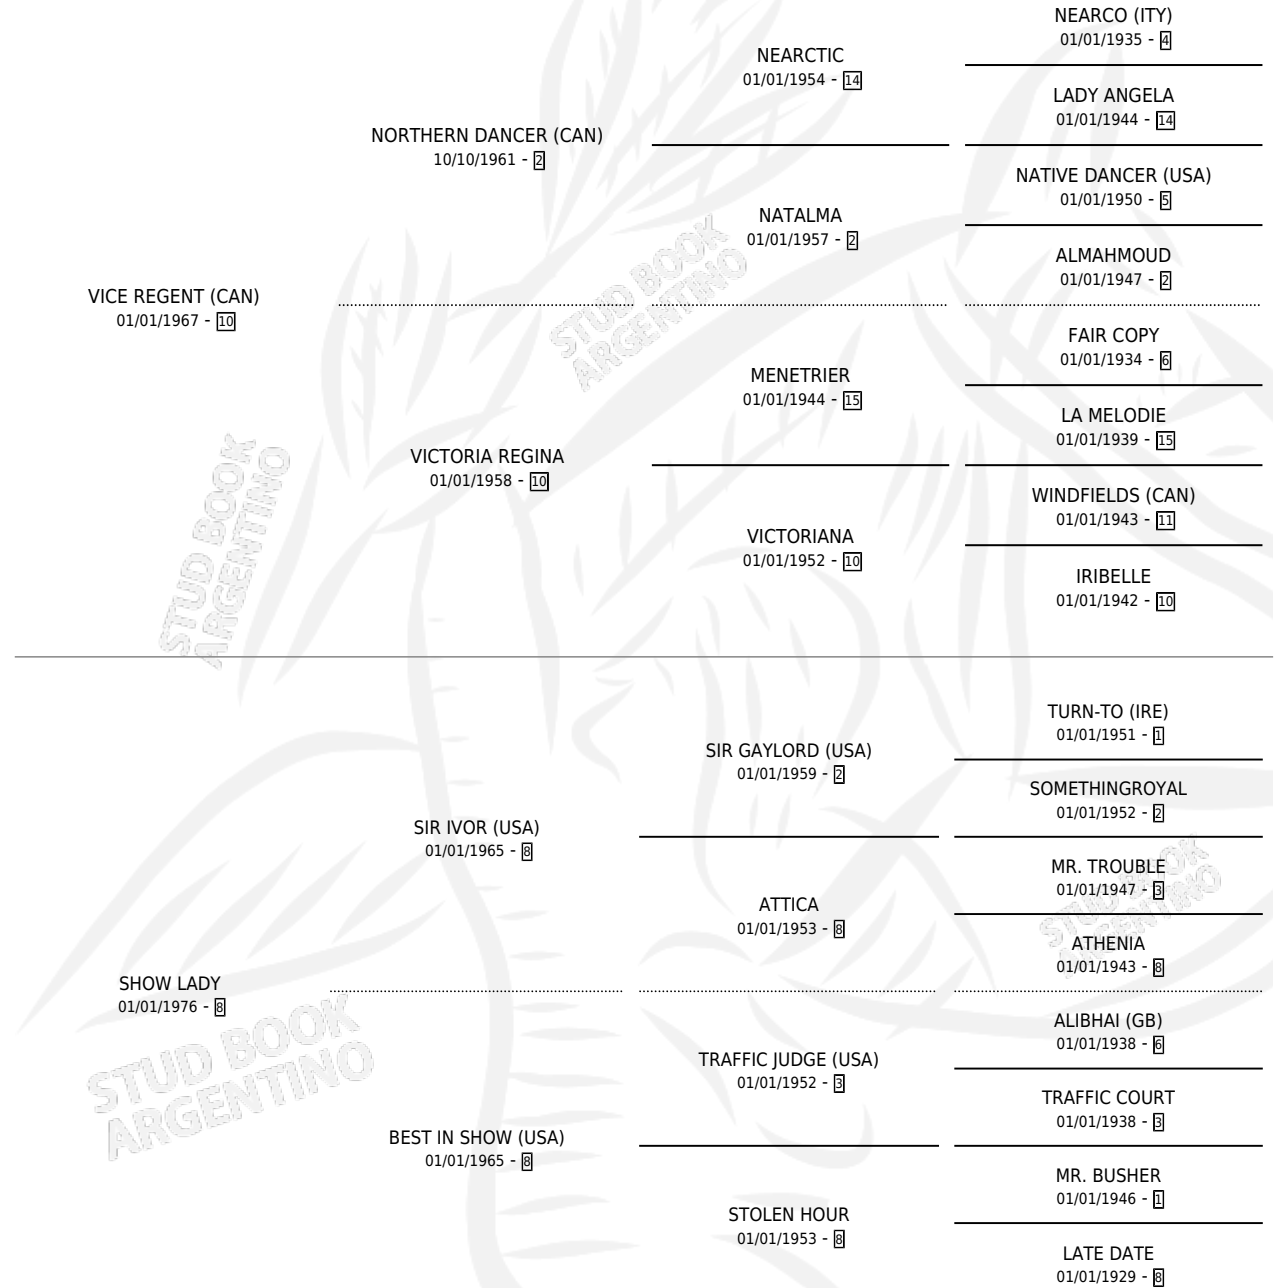

GREAT REGENT

por VICE REGENT (CAN) y SHOW LADY por SIR IVOR (USA)

Argentina · Macho · Alazan · SP · 01/01/1989
Familia 8-f · Volumen 33

ESTADO

TIPIFICACIÓN SANGUÍNEA	X
TIPIFICACIÓN POR ADN	X
PASAPORTE	X
IDENTIFICACIÓN POR MICROCHIP	X
REPRODUCTOR	X

Lugar de nacimiento: Campo particular
Criador: Sin dato

~

HIJOS

	MACHOS	HEMBRAS
3 NACIERON	0	3
SIN ACTUACIONES		

PEDIGREE