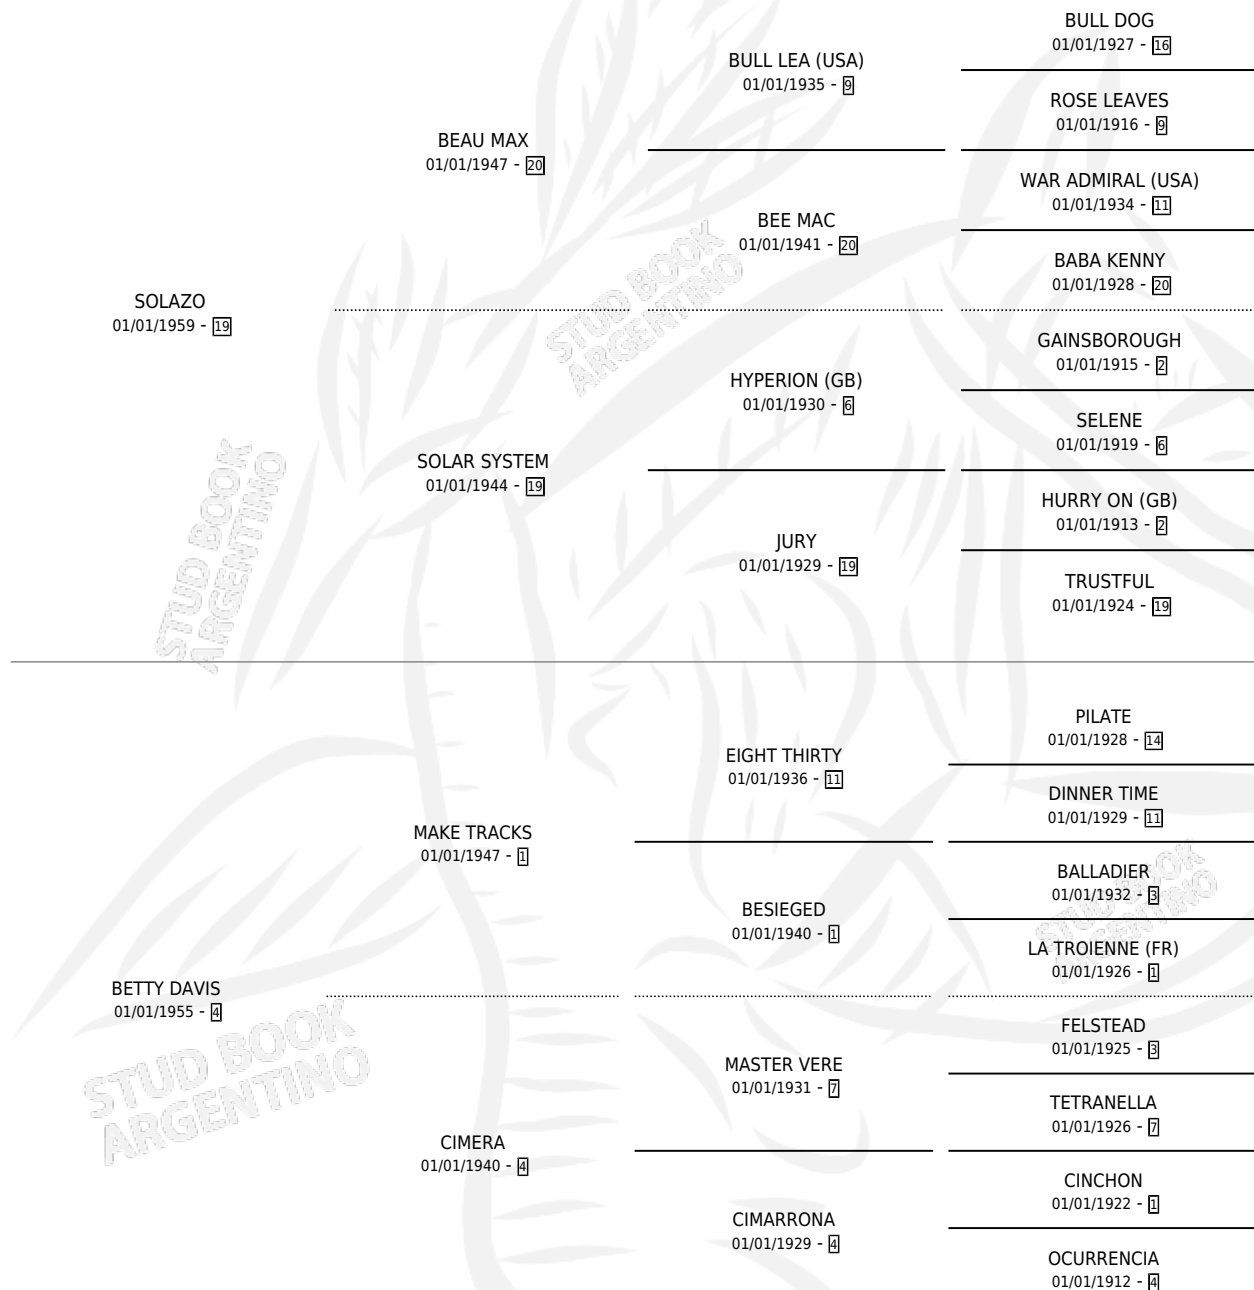

STAR SUN

por SOLAZO y BETTY DAVIS por MAKE TRACKS

Argentina · Hembra · Alazan · SP · 26/11/1969
Familia 4-b · Volumen 27

ESTADO

TIPIFICACIÓN SANGUÍNEA	X
TIPIFICACIÓN POR ADN	X
PASAPORTE	X
IDENTIFICACIÓN POR MICROCHIP	X
REPRODUCTOR	✓

Lugar de nacimiento: Campo particular

Criador: Sin dato

~

HIJOS

	MACHOS	HEMBRAS
4 NACIERON	4	0
4 CORRIERON	4	0
4 GANARON	4	0
0 GANADORES CL	0 GANADORES GR	0 GANADORES G1

PEDIGREE