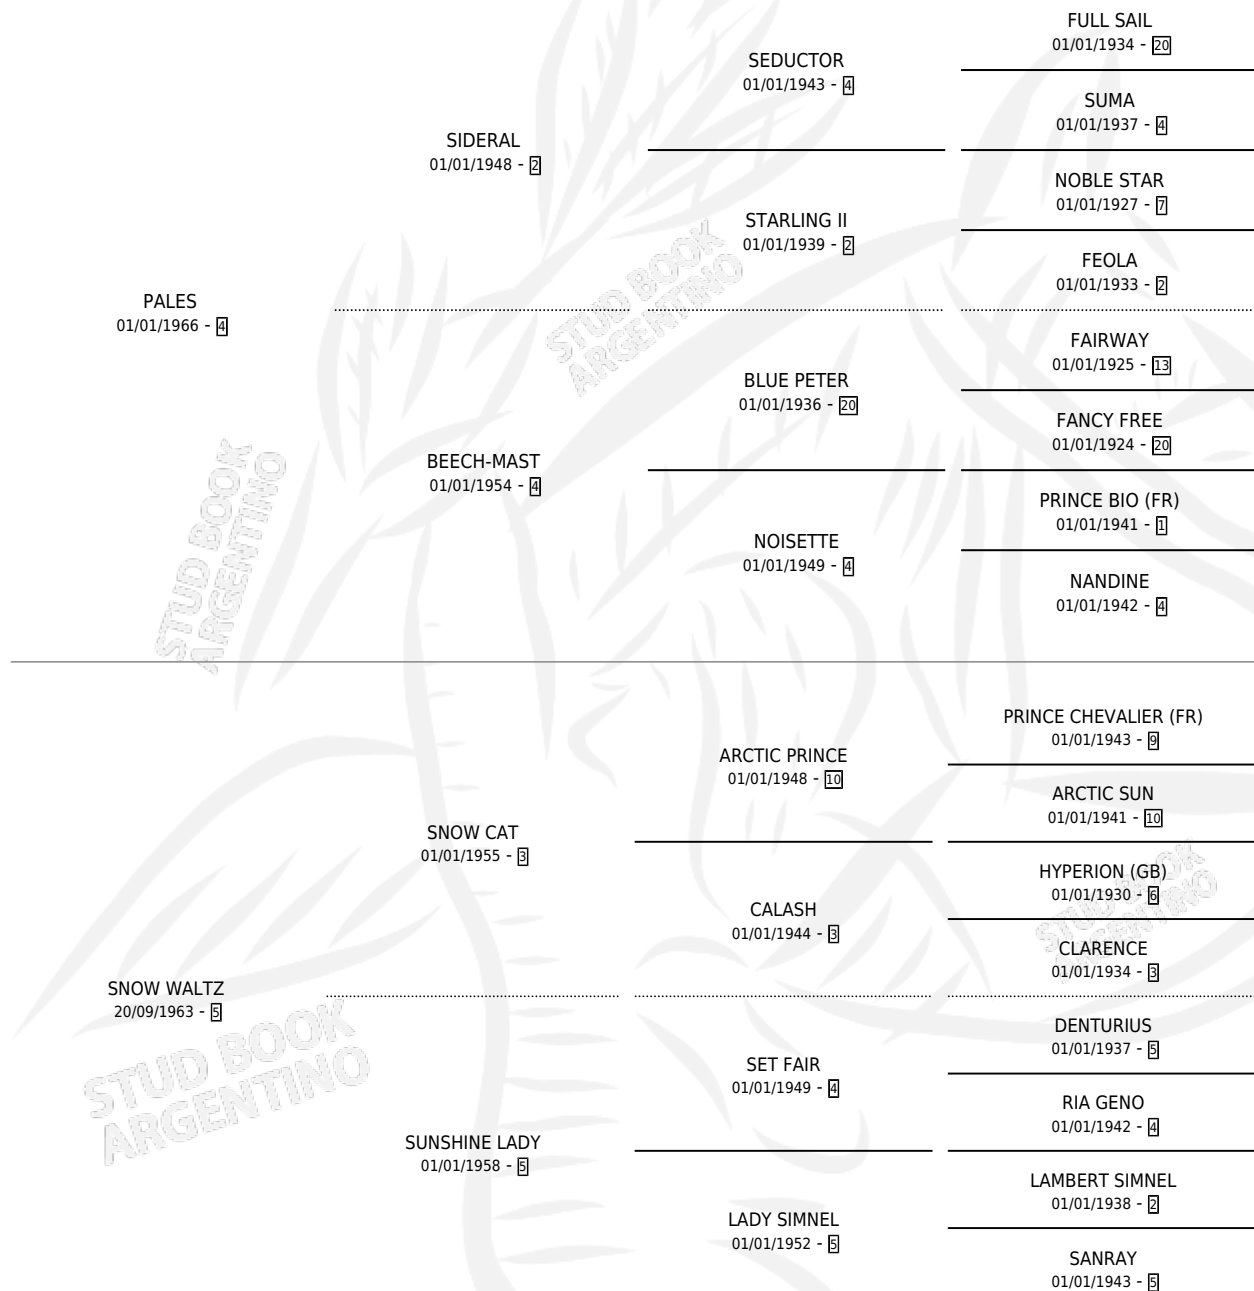

BARRY SON

por PALES y SNOW WALTZ por SNOW CAT

Argentina · Macho · Alazan Tostado · SP · 17/09/1977
Familia 5 · Volumen 29

ESTADO

| | |
|------------------------------|---|
| TIPIFICACIÓN SANGUÍNEA | X |
| TIPIFICACIÓN POR ADN | X |
| PASAPORTE | X |
| IDENTIFICACIÓN POR MICROCHIP | X |
| REPRODUCTOR | X |

Lugar de nacimiento: Campo particular

Criador: Sin dato

PEDIGREE

BARRY SON

Datos oficiales del Stud Book Argentino

Documento generado el 06/05/2026

studbook.org.ar