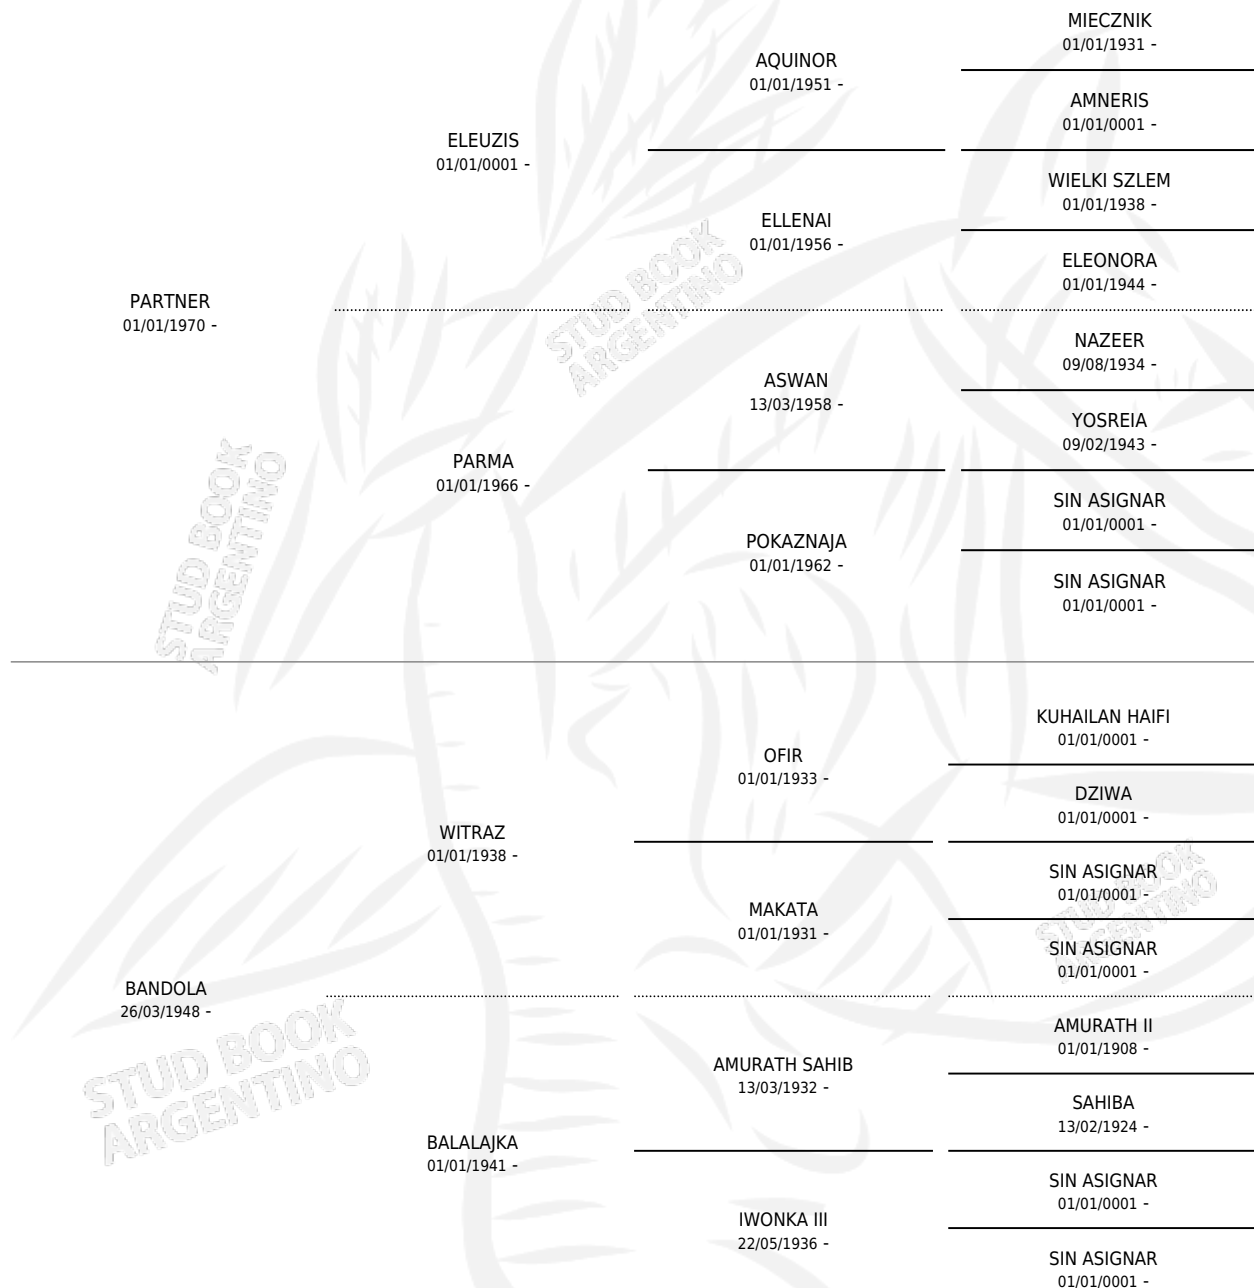

BALLADA

por PARTNER y BANDOLA por WITRAZ

Argentina · Hembra · No Consigna · AP · 01/01/1975
Familia 99 · Volumen 29

ESTADO

TIPIFICACIÓN SANGUÍNEA	X
TIPIFICACIÓN POR ADN	X
PASAPORTE	X
IDENTIFICACIÓN POR MICROCHIP	X
REPRODUCTOR	X

Lugar de nacimiento: Campo particular

Criador: Sin dato

~

HIJOS

	MACHOS	HEMBRAS
1 NACIERON	1	0
SIN ACTUACIONES		

PEDIGREE

BALLADA

Datos oficiales del Stud Book Argentino