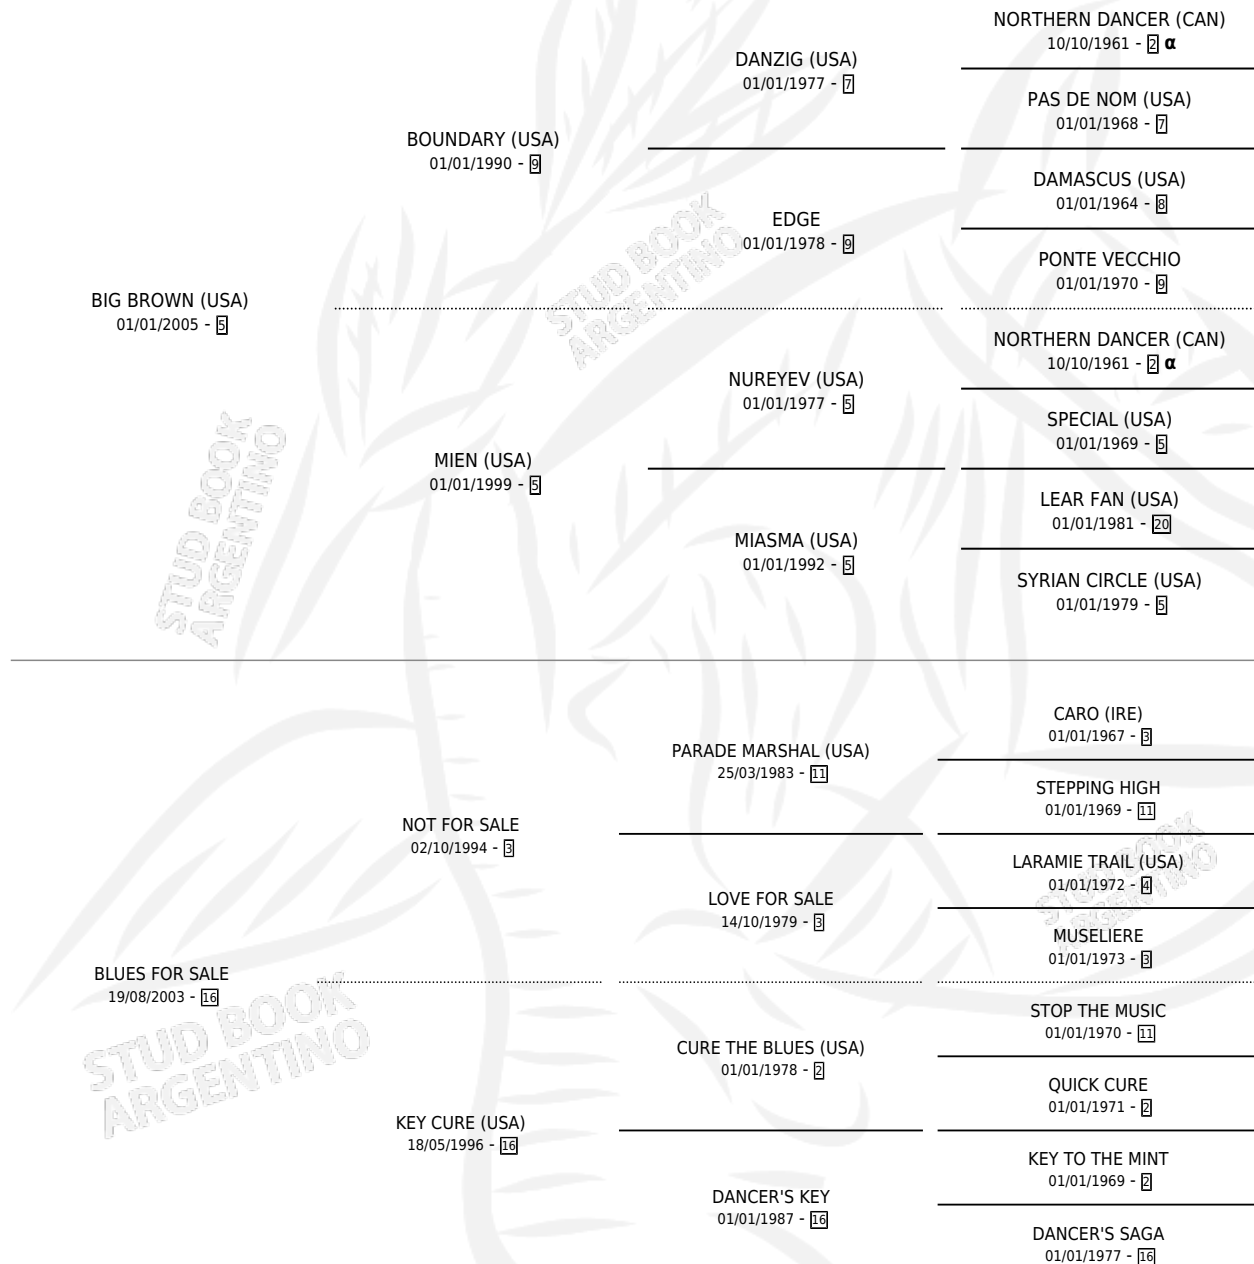

BATALLA SINDICAL (USA)

por **BIG BROWN (USA)** y **BLUES FOR SALE** por **NOT FOR SALE**

Estados Unidos · Hembra · Alazan · SP · 03/04/2011
Familia 16-g · Volumen web

ESTADO

TIPIFICACIÓN SANGUÍNEA	X
TIPIFICACIÓN POR ADN	✓
PASAPORTE	✓
IDENTIFICACIÓN POR MICROCHIP	✓
REPRODUCTOR	✓

Lugar de nacimiento: Estados Unidos

Criador: Extranjero

~

HIJOS

	MACHOS	HEMBRAS
3 NACIERON	1	2
2 CORRIERON	1	1
1 GANARON	1	0
0 GANADORES CL	0 GANADORES GR	0 GANADORES G1

PEDIGREE

INBREEDING : α

EXPORTACIÓN / IMPORTACIÓN