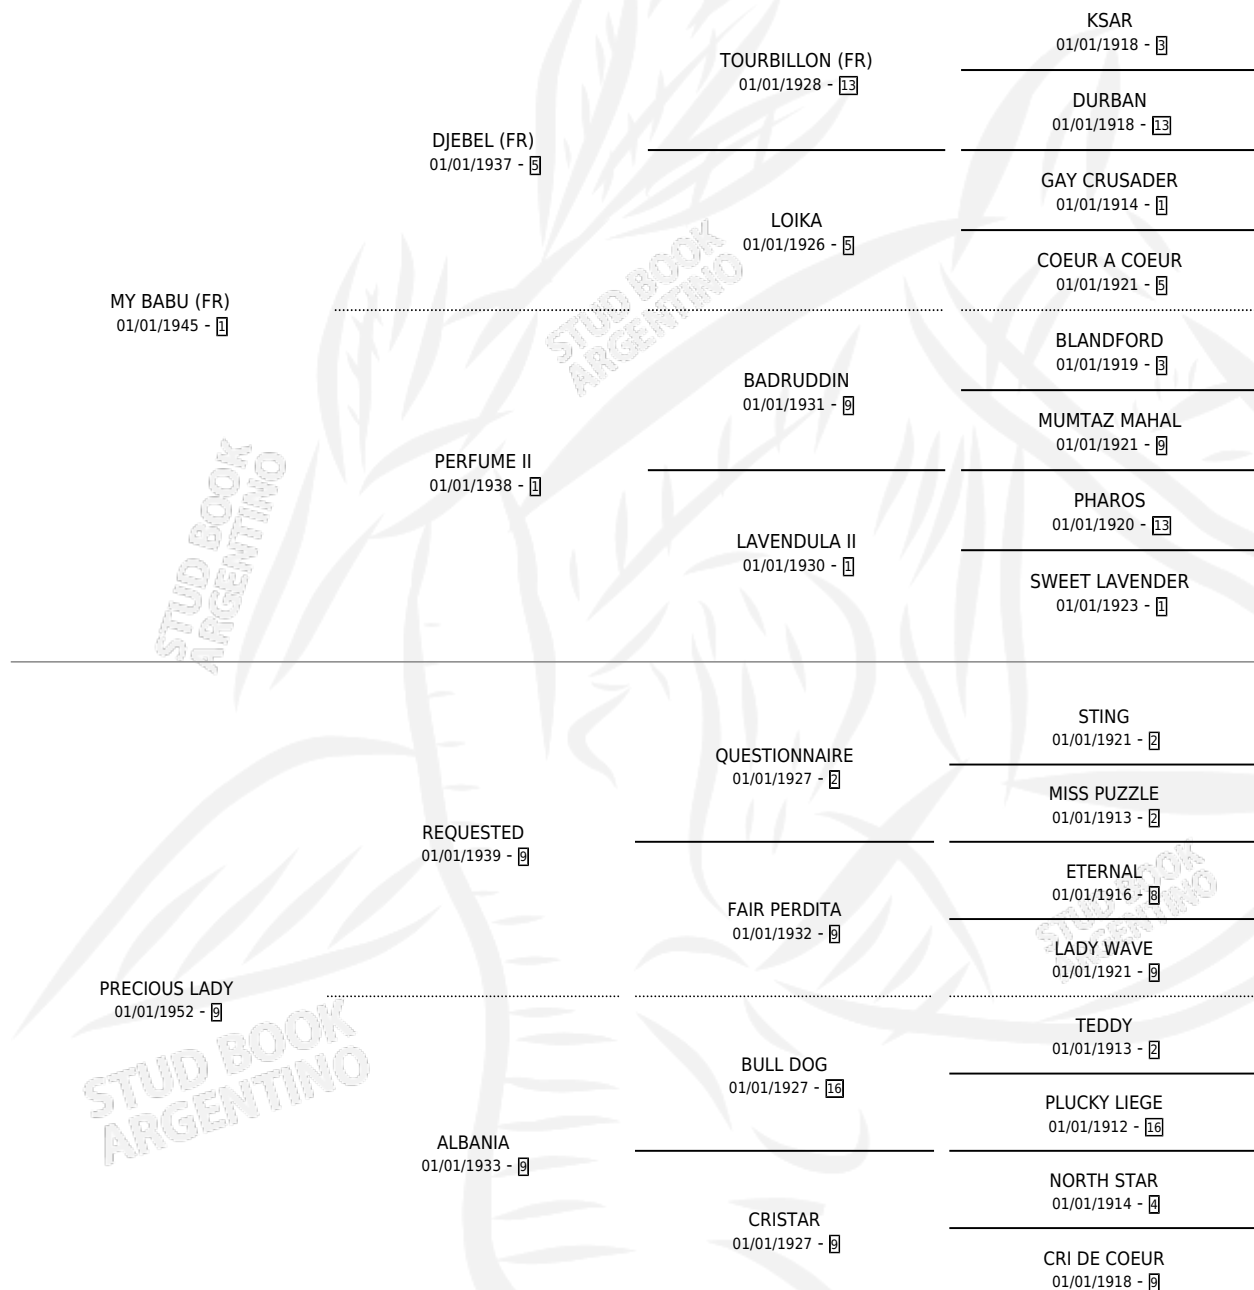

Lugar de nacimiento: Campo particular

Criador: Sin dato

~

HIJOS

	MACHOS	HEMBRAS
2 NACIERON	0	2
SIN ACTUACIONES		

PEDIGREE

MATCH GAME

Datos oficiales del Stud Book Argentino