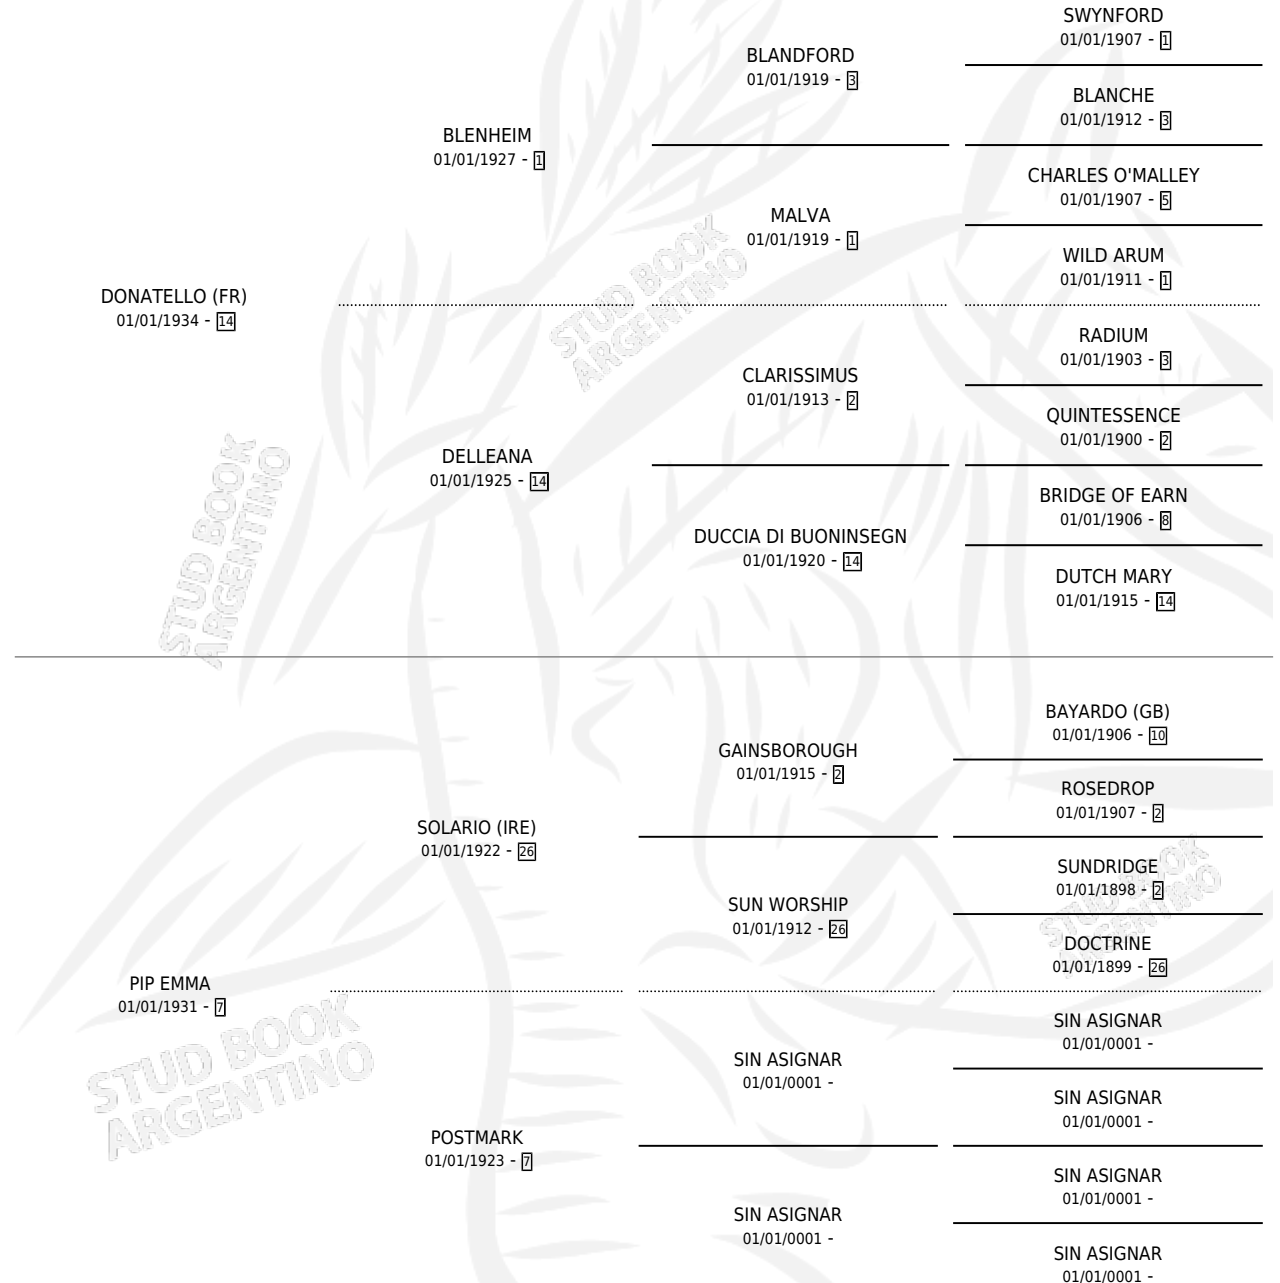

SIESTA

por **DONATELLO (FR)** y **PIP EMMA** por **SOLARIO (IRE)**

Argentina · Hembra · Zaino · SP · 01/01/1941
Familia 7-a · Volumen 17

ESTADO

TIPIFICACIÓN SANGUÍNEA	X
TIPIFICACIÓN POR ADN	X
PASAPORTE	X
IDENTIFICACIÓN POR MICROCHIP	X
REPRODUCTOR	X

Lugar de nacimiento: Campo particular

Criador: Sin dato

~

HIJOS

	MACHOS	HEMBRAS
1 NACIERON	0	1

SIN ACTUACIONES

PEDIGREE

SIESTA