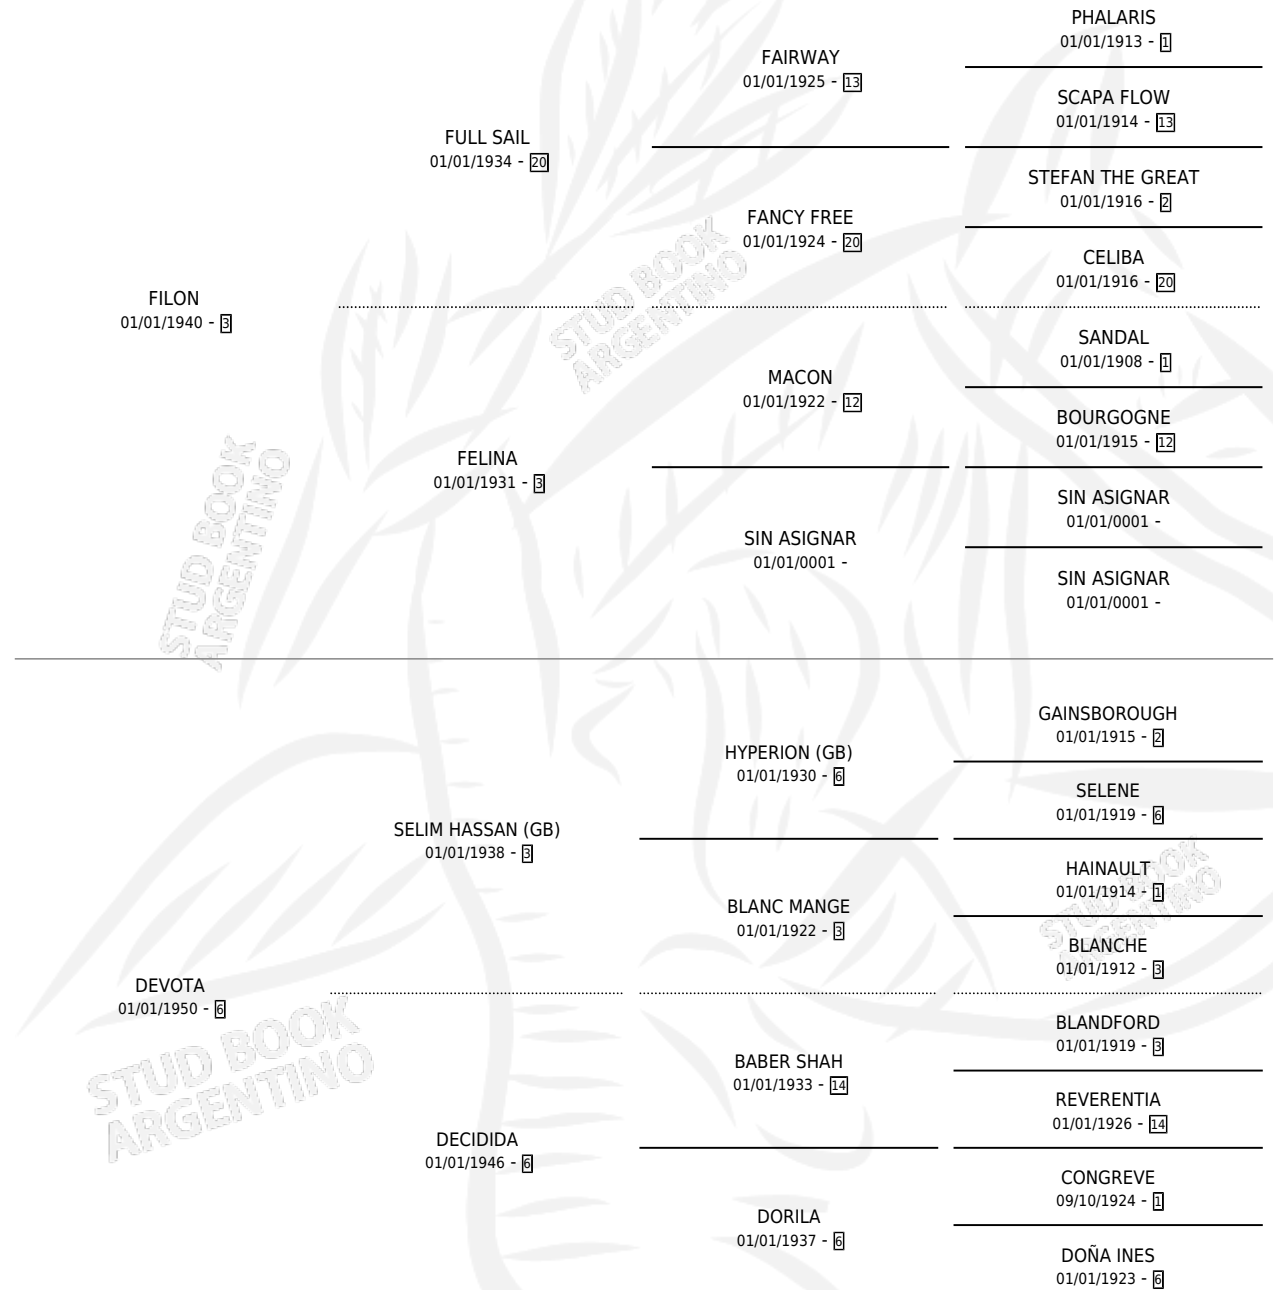

FALSA

por **FILON** y **DEVOTA** por **SELIM HASSAN (GB)**

Argentina · Hembra · Zaino · SP · 01/01/1960
Familia 6-a · Volumen 24

ESTADO

TIPIFICACIÓN SANGUÍNEA	X
TIPIFICACIÓN POR ADN	X
PASAPORTE	X
IDENTIFICACIÓN POR MICROCHIP	X
REPRODUCTOR	X

Lugar de nacimiento: Campo particular

Criador: Sin dato

~

HIJOS

	MACHOS	HEMBRAS
1 NACIERON	0	1
SIN ACTUACIONES		

PEDIGREE

FALSA

Datos oficiales del Stud Book Argentino