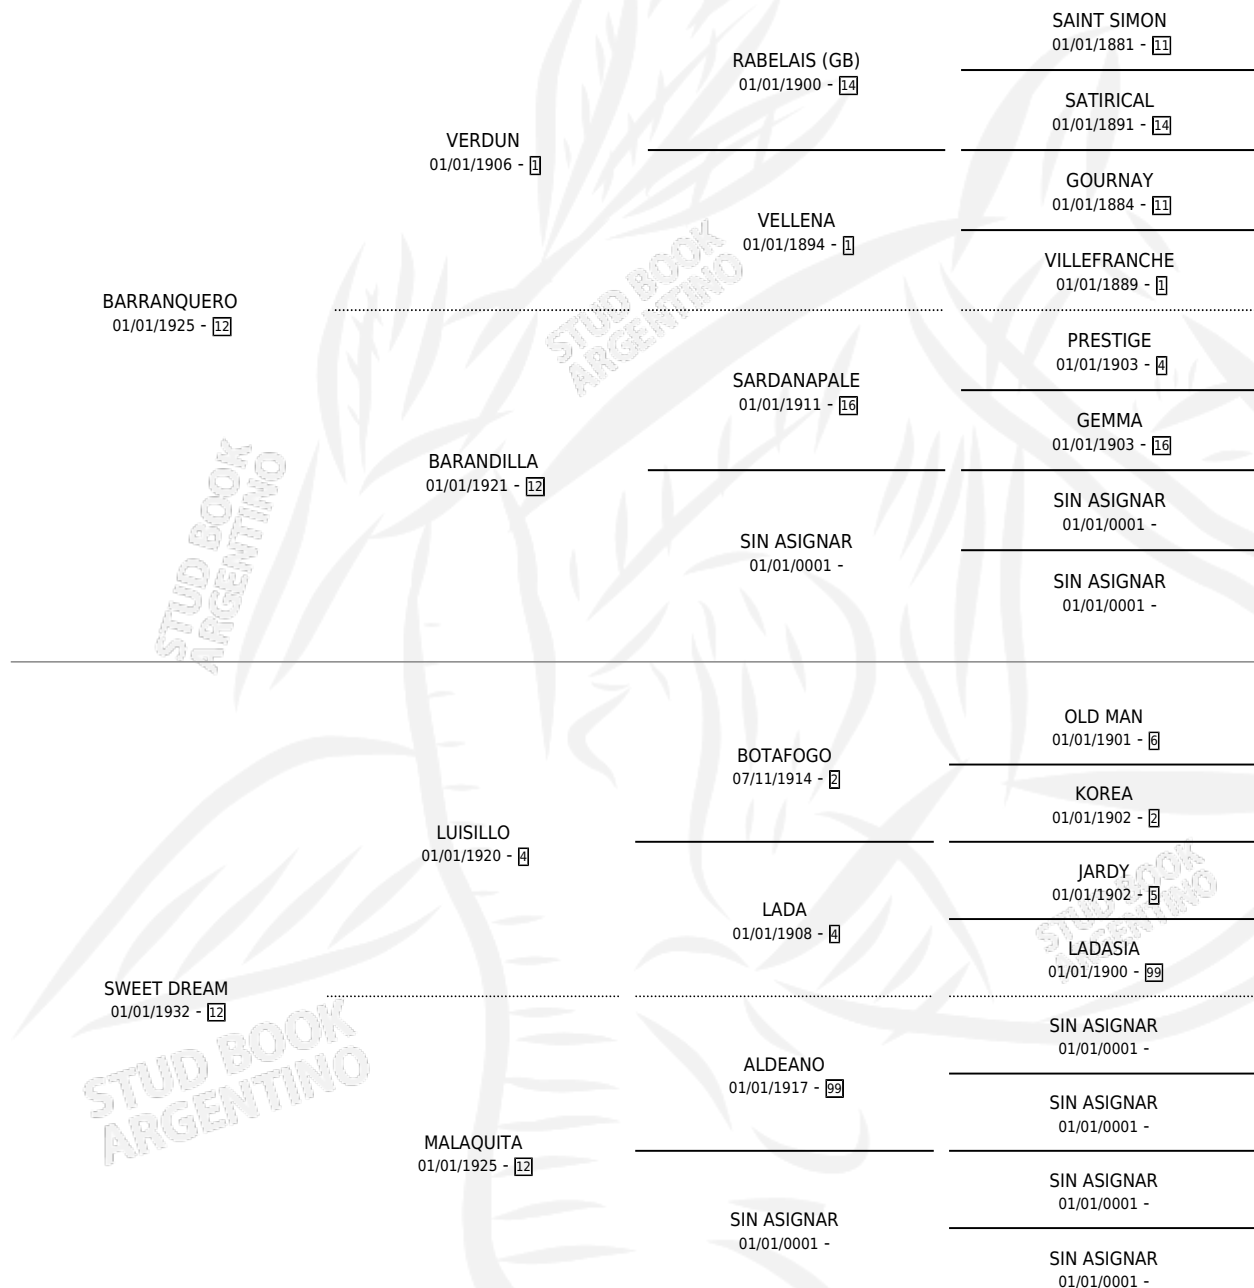

SLEEPY

por **BARRANQUERO** y **SWEET DREAM** por **LUISILLO**

Argentina · Hembra · Alazan · SP · 01/01/1939
Familia 12 · Volumen 17

ESTADO

TIPIFICACIÓN SANGUÍNEA	X
TIPIFICACIÓN POR ADN	X
PASAPORTE	X
IDENTIFICACIÓN POR MICROCHIP	X
REPRODUCTOR	X

Lugar de nacimiento: Campo Particular

Criador: Sin dato

~

HIJOS

	MACHOS	HEMBRAS
1 NACIERON	0	1
SIN ACTUACIONES		

PEDIGREE

SLEEPY

Datos oficiales del Stud Book Argentino