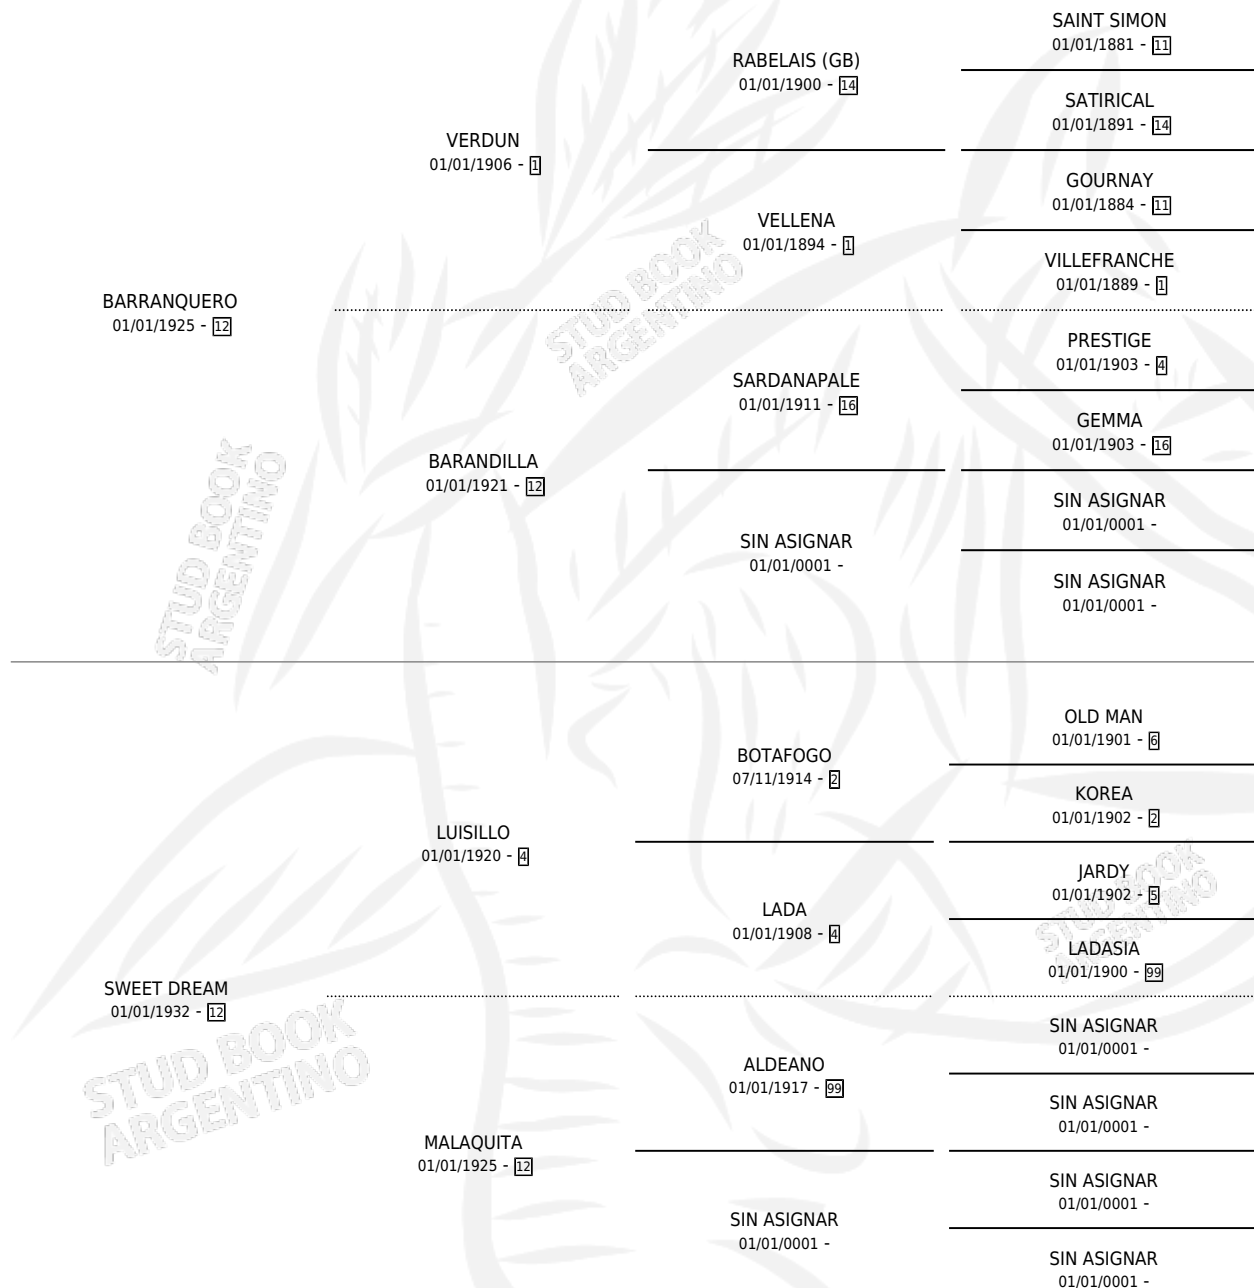

SLEEPY

por **BARRANQUERO** y **SWEET DREAM** por **LUISILLO**

Argentina · Hembra · Alazan · SP · 01/01/1939
Familia 12 · Volumen 17

ESTADO

TIPIFICACIÓN SANGUÍNEA	X
TIPIFICACIÓN POR ADN	X
PASAPORTE	X
IDENTIFICACIÓN POR MICROCHIP	X
REPRODUCTOR	X

Lugar de nacimiento: Campo particular

Criador: Sin dato

~

HIJOS

	MACHOS	HEMBRAS
1 NACIERON	0	1
SIN ACTUACIONES		

PEDIGREE