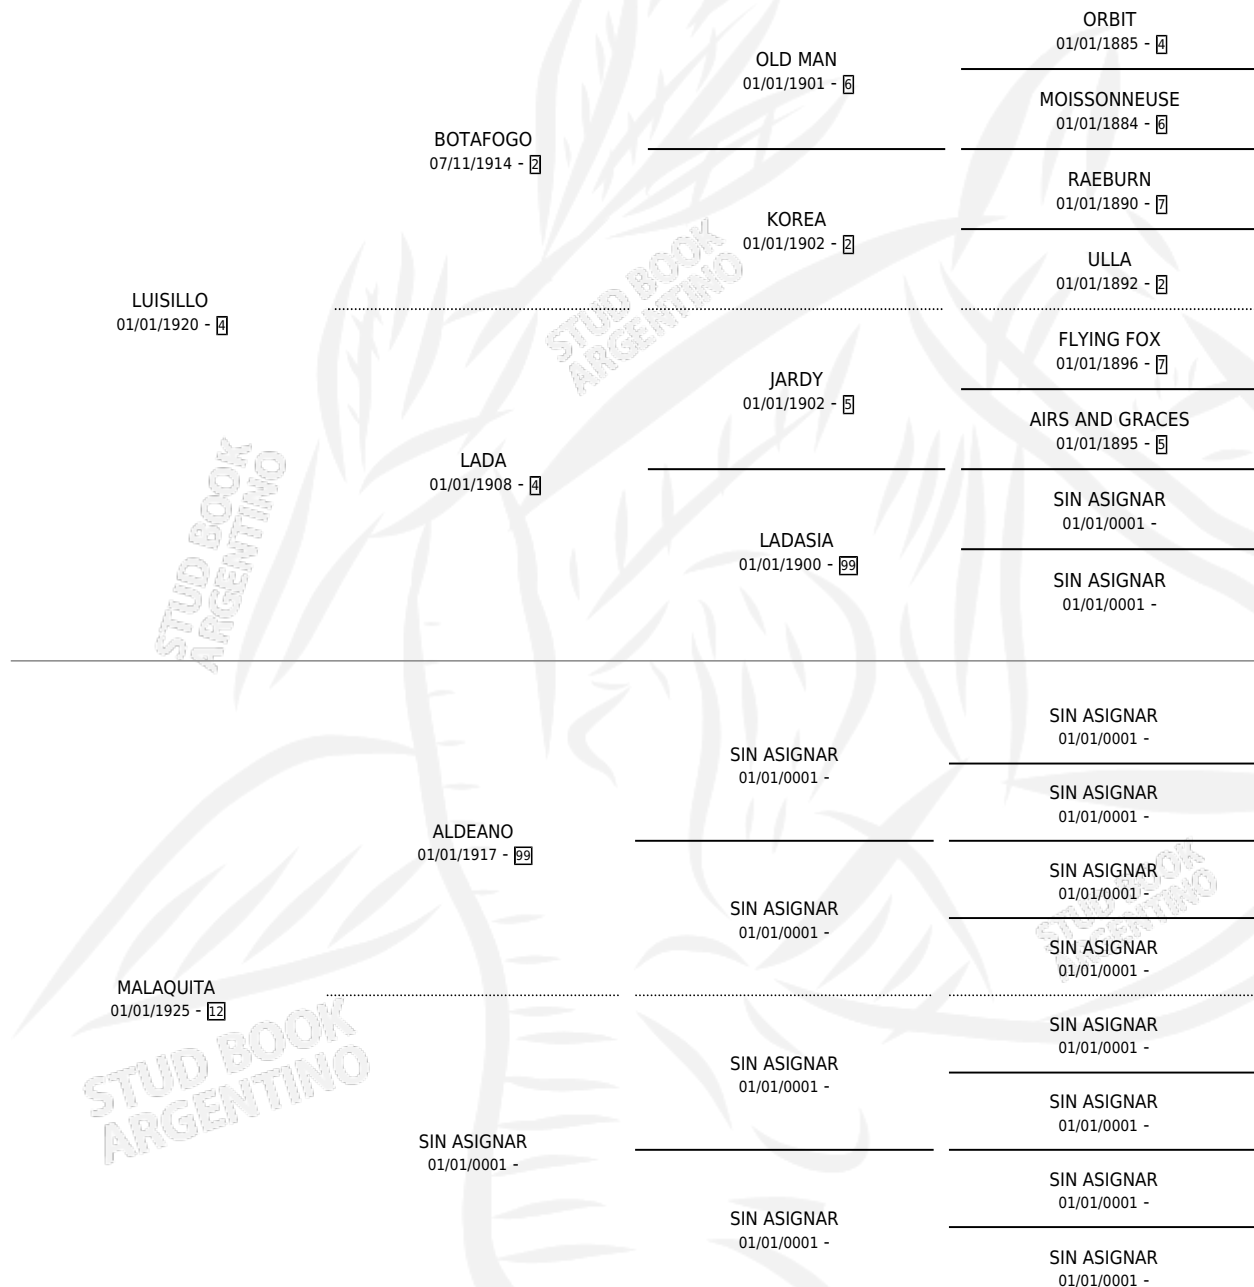

SWEET DREAM

por LUISILLO y MALAQUITA por ALDEANO

Argentina · Hembra · Zaino Colorado · SP · 01/01/1932
Familia 12 · Volumen 14

ESTADO

TIPIFICACIÓN SANGUÍNEA	X
TIPIFICACIÓN POR ADN	X
PASAPORTE	X
IDENTIFICACIÓN POR MICROCHIP	X
REPRODUCTOR	X

Lugar de nacimiento: Campo Particular

Criador: Sin dato

~

HIJOS

	MACHOS	HEMBRAS
1 NACIERON	0	1

SIN ACTUACIONES

PEDIGREE

SWEET DREAM