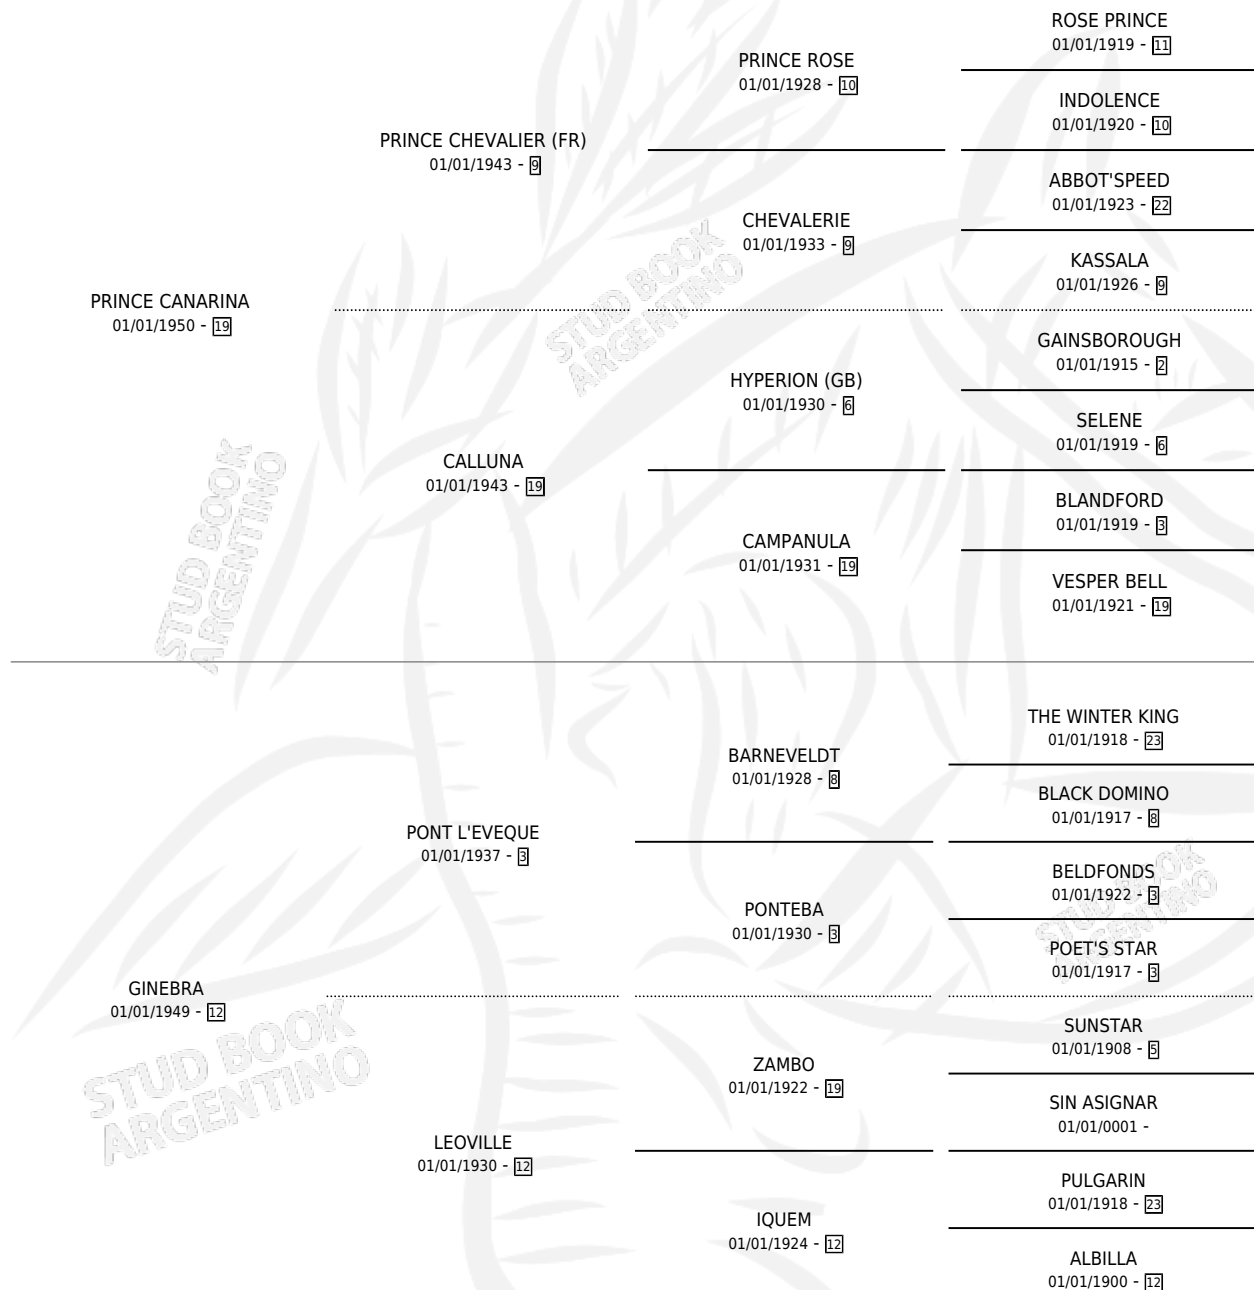

DOÑA GINA

por PRINCE CANARINA y GINEBRA por PONT L'EVEQUE

Argentina · Hembra · Alazan · SP · 18/10/1960
Familia 12-d · Volumen 24

ESTADO

TIPIFICACIÓN SANGUÍNEA	X
TIPIFICACIÓN POR ADN	X
PASAPORTE	X
IDENTIFICACIÓN POR MICROCHIP	X
REPRODUCTOR	✓

Lugar de nacimiento: Campo particular

Criador: Sin dato

~

HIJOS

	MACHOS	HEMBRAS
6 NACIERON	3	3
1 CORRIERON	1	0
1 GANARON	1	0
0 GANADORES CL	0 GANADORES GR	0 GANADORES G1

PEDIGREE