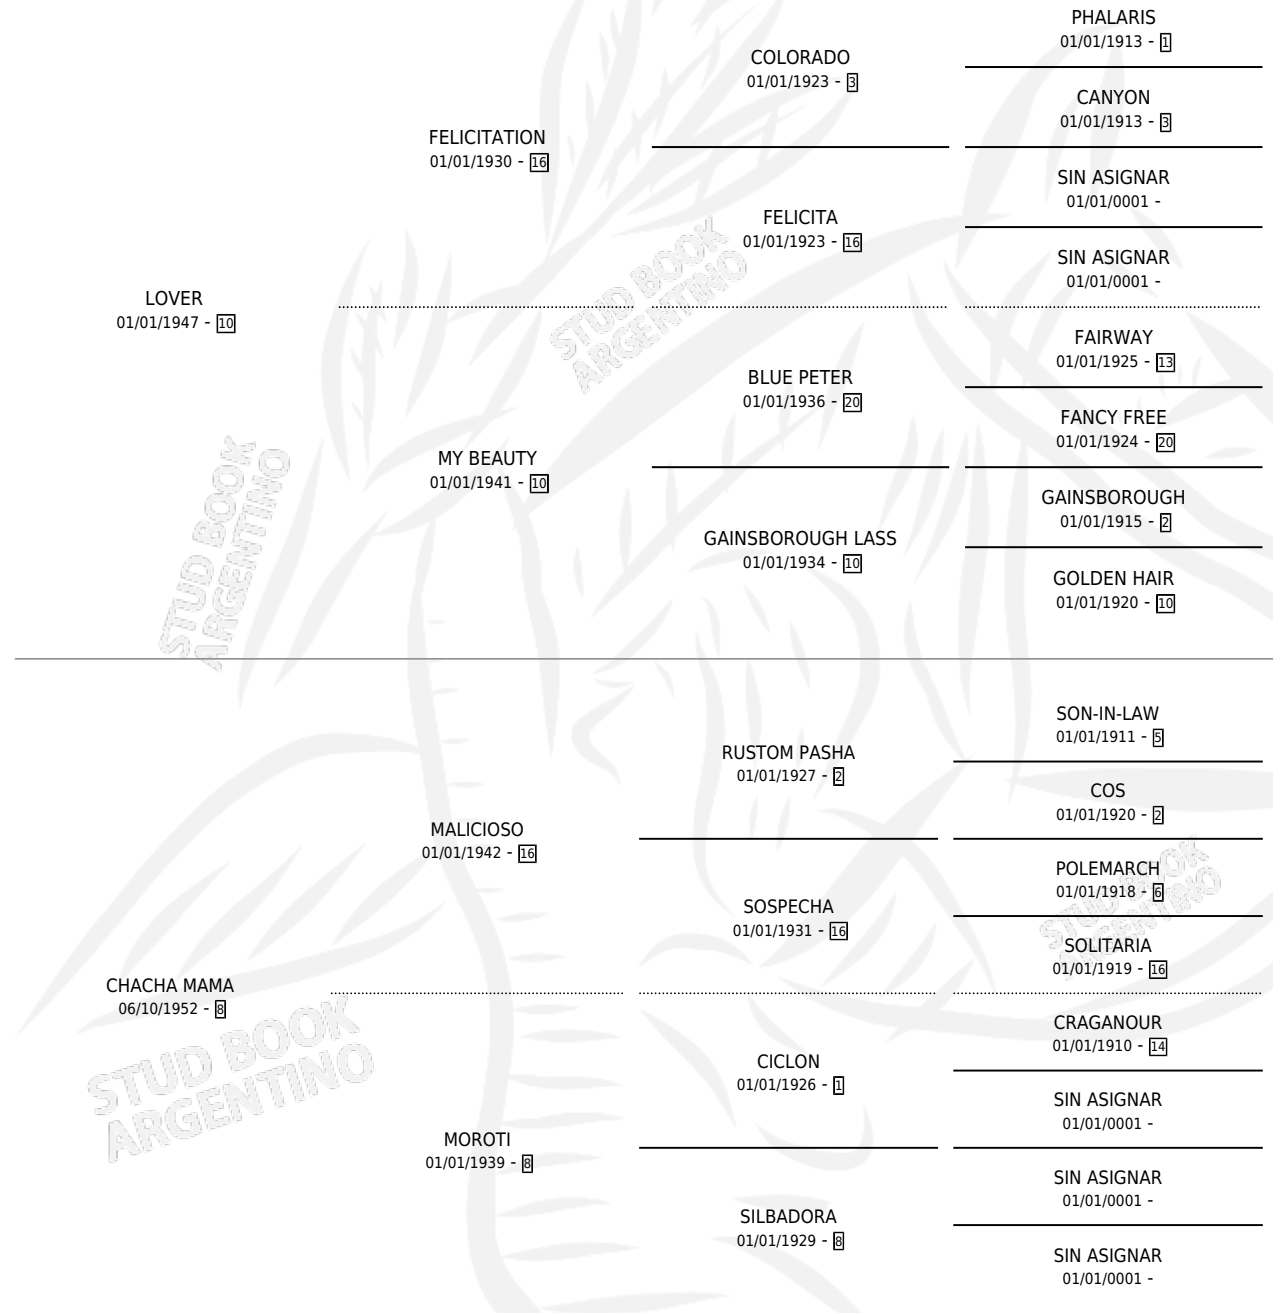

CHATITA

por **LOVER** y **CHACHA MAMA** por **MALICIOSO**

Argentina · Hembra · Alazan · SP · 01/01/1963
Familia 8-k · Volumen 25

ESTADO

TIPIFICACIÓN SANGUÍNEA	X
TIPIFICACIÓN POR ADN	X
PASAPORTE	X
IDENTIFICACIÓN POR MICROCHIP	X
REPRODUCTOR	X

Lugar de nacimiento: Campo particular

Criador: Sin dato

~

HIJOS

	MACHOS	HEMBRAS
3 NACIERON	1	2
3 CORRIERON	1	2
3 GANARON	1	2
0 GANADORES CL	0 GANADORES GR	0 GANADORES G1

PEDIGREE

CHATITA

Datos oficiales del Stud Book Argentino