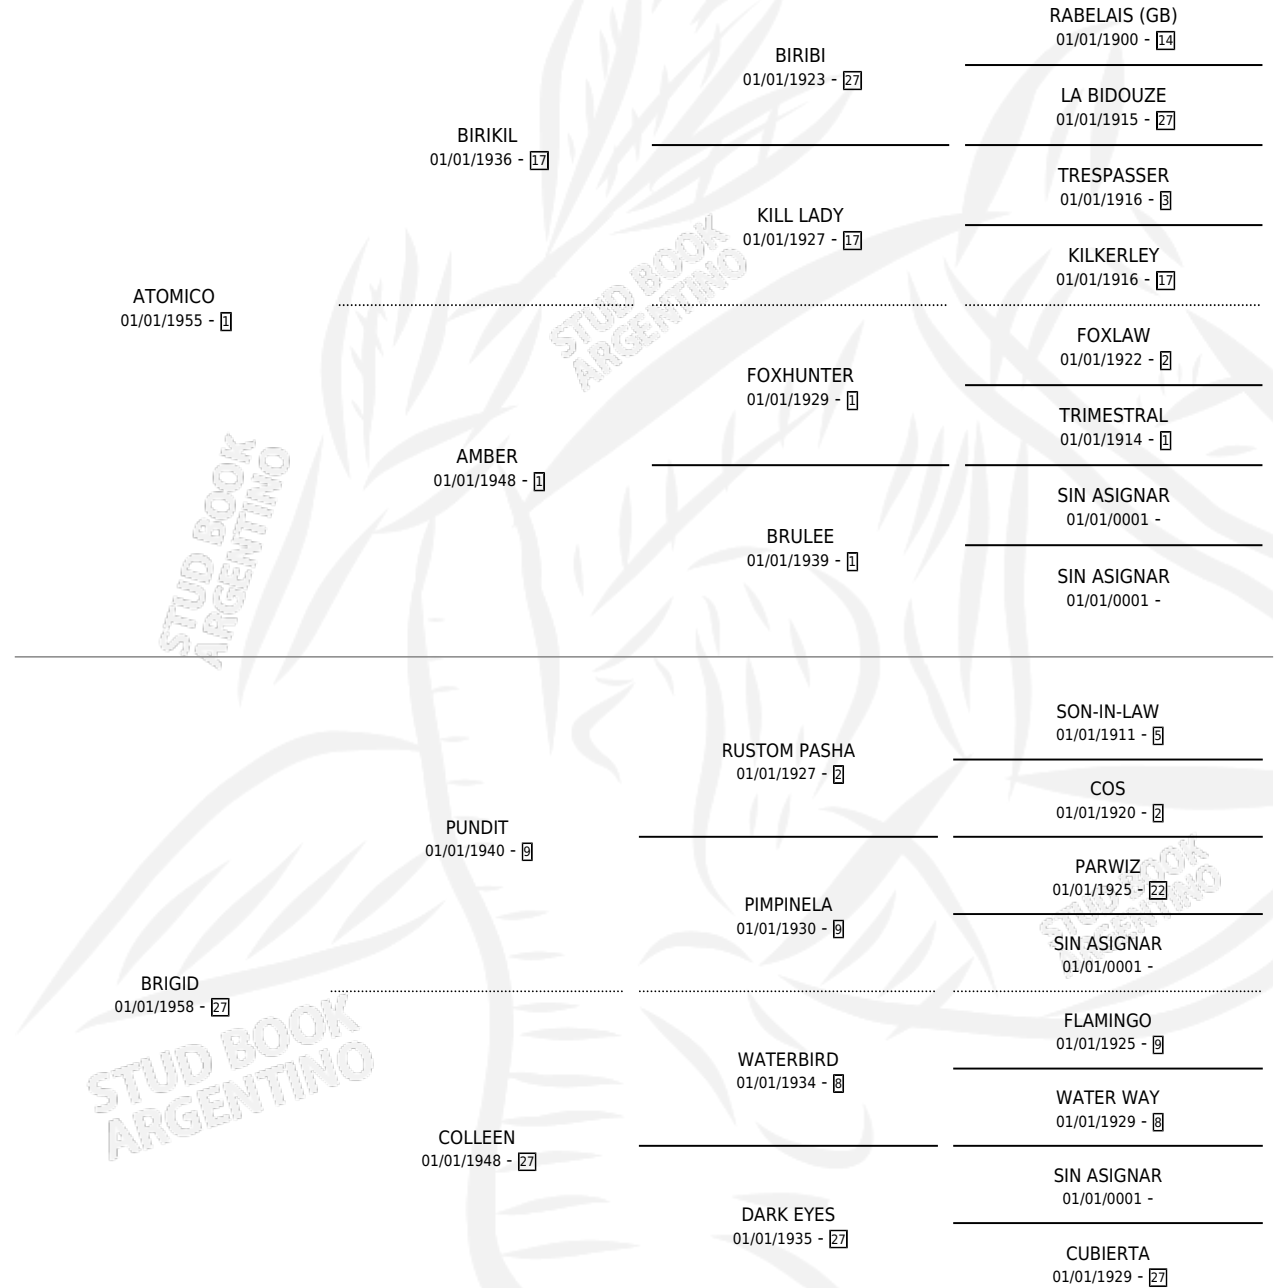

MAUREEN

por **ATOMICO** y **BRIGID** por **PUNDIT**

Argentina · Hembra · Alazan · SP · 01/01/1964
Familia 27-a · Volumen 25

ESTADO

TIPIFICACIÓN SANGUÍNEA	X
TIPIFICACIÓN POR ADN	X
PASAPORTE	X
IDENTIFICACIÓN POR MICROCHIP	X
REPRODUCTOR	X

Lugar de nacimiento: Campo particular

Criador: Sin dato

~

HIJOS

	MACHOS	HEMBRAS
1 NACIERON	0	1
SIN ACTUACIONES		

PEDIGREE

MAUREEN

Datos oficiales del Stud Book Argentino