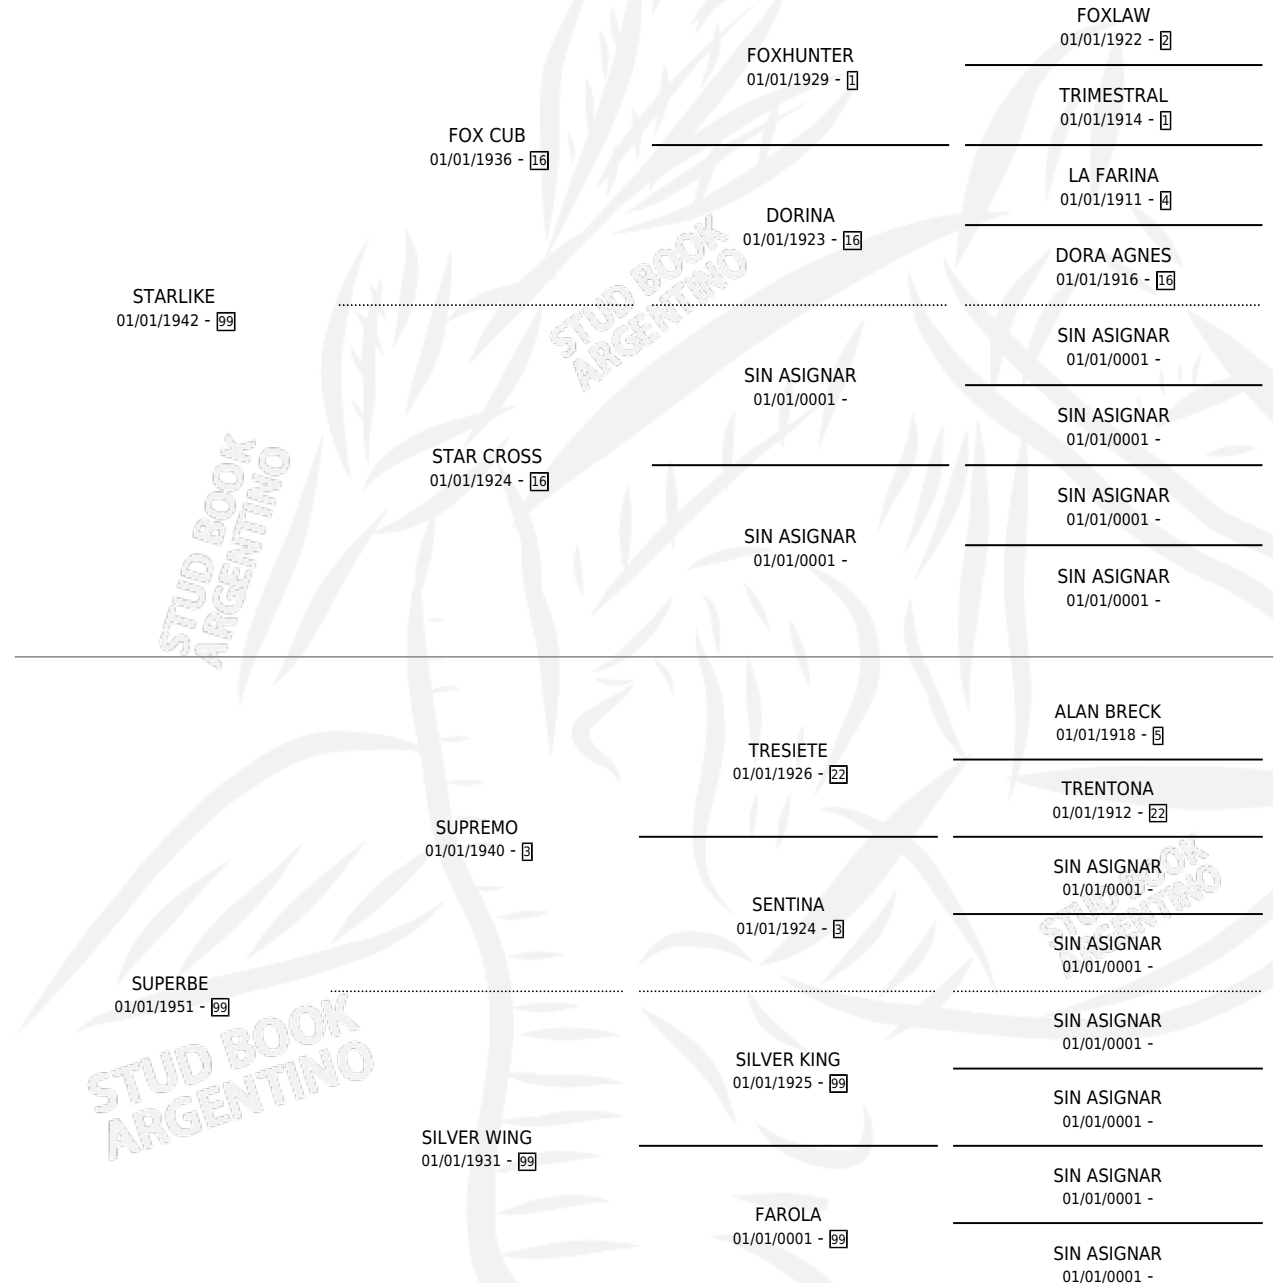

SUBIGUELA

por STARLIKE y SUPERBE por SUPREMO

Argentina · Hembra · Alazan · SP · 01/01/1956
Familia 99 · Volumen 22

ESTADO

TIPIFICACIÓN SANGUÍNEA	X
TIPIFICACIÓN POR ADN	X
PASAPORTE	X
IDENTIFICACIÓN POR MICROCHIP	X
REPRODUCTOR	X

Lugar de nacimiento: Campo particular

Criador: Sin dato

~

HIJOS

	MACHOS	HEMBRAS
1 NACIERON	0	1
SIN ACTUACIONES		

PEDIGREE

SUBIGUELA

Datos oficiales del Stud Book Argentino