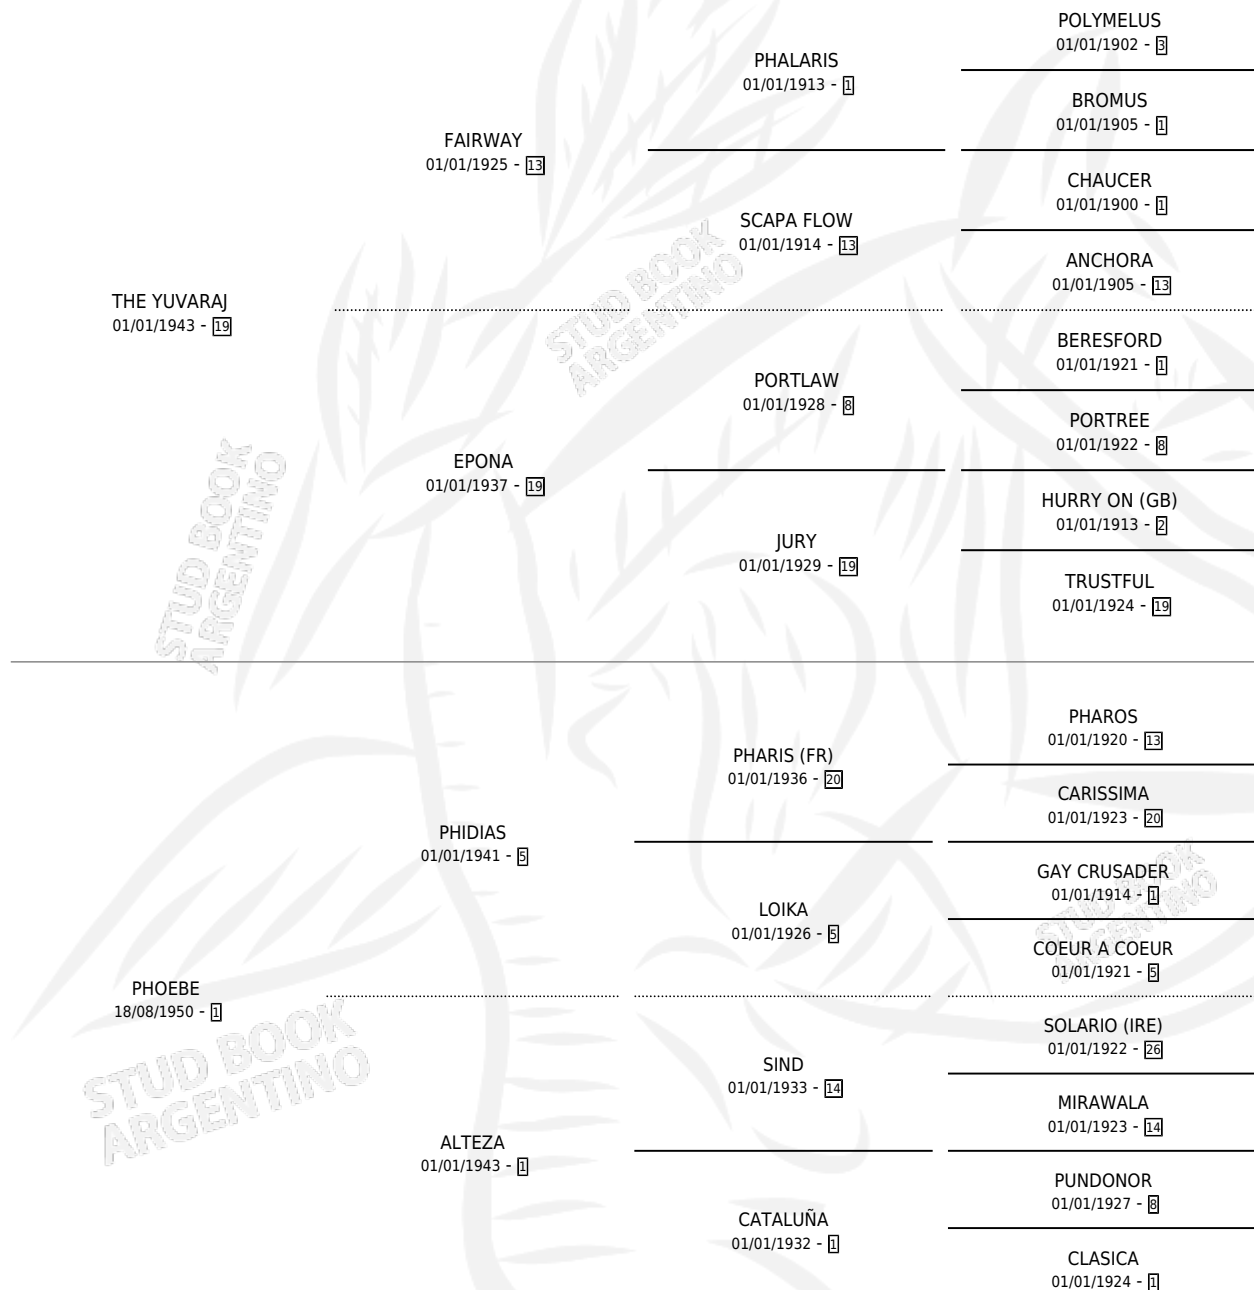

Lugar de nacimiento: Campo particular

Criador: Sin dato

~

HIJOS

	MACHOS	HEMBRAS
2 NACIERON	0	2

SIN ACTUACIONES

PEDIGREE

TAMBERA