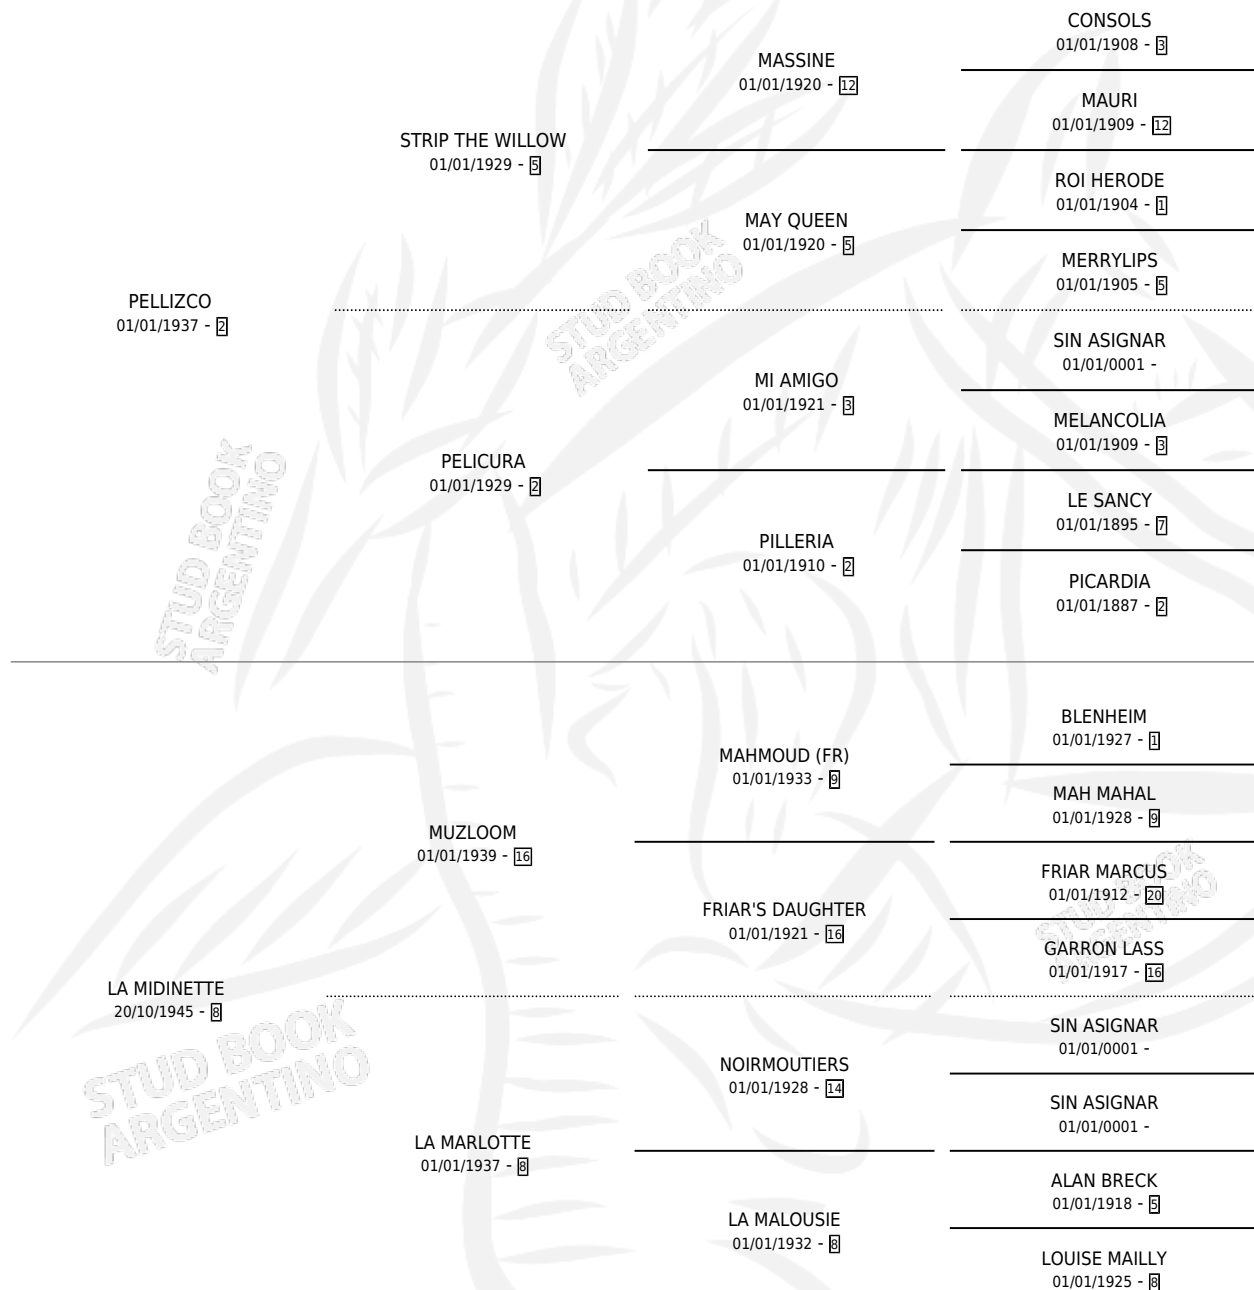

LA MATRERA

por PELLIZCO y LA MIDINETTE por MUZLOOM

Argentina · Hembra · Tordillo · SP · 01/01/1953
Familia 8-i · Volumen 21

ESTADO

TIPIFICACIÓN SANGUÍNEA	X
TIPIFICACIÓN POR ADN	X
PASAPORTE	X
IDENTIFICACIÓN POR MICROCHIP	X
REPRODUCTOR	X

Lugar de nacimiento: Campo particular

Criador: Sin dato

~

HIJOS

	MACHOS	HEMBRAS
1 NACIERON	0	1
SIN ACTUACIONES		

PEDIGREE

LA MATRERA

Datos oficiales del Stud Book Argentino