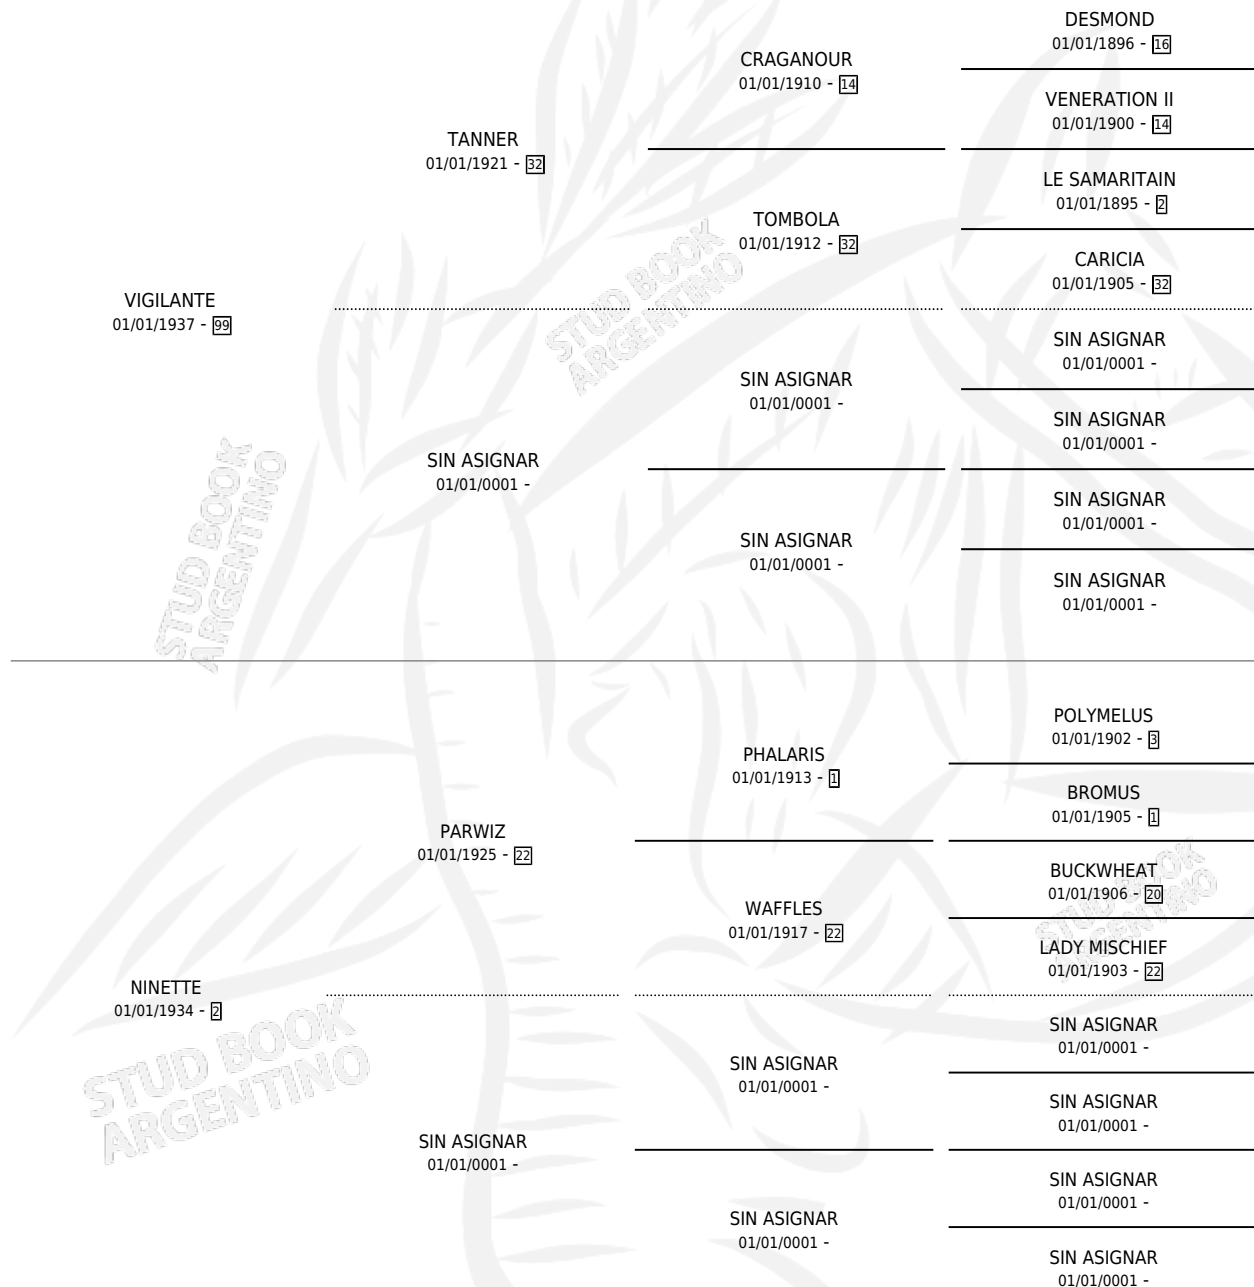

NINFITA

por VIGILANTE y NINETTE por PARWIZ

Argentina · Hembra · Zaino Colorado · SP · 01/01/1952
Familia 2-g · Volumen 21

ESTADO

TIPIFICACIÓN SANGUÍNEA	X
TIPIFICACIÓN POR ADN	X
PASAPORTE	X
IDENTIFICACIÓN POR MICROCHIP	X
REPRODUCTOR	X

Lugar de nacimiento: Campo particular

Criador: Sin dato

~

HIJOS

	MACHOS	HEMBRAS
1 NACIERON	0	1

SIN ACTUACIONES

PEDIGREE

NINFITA