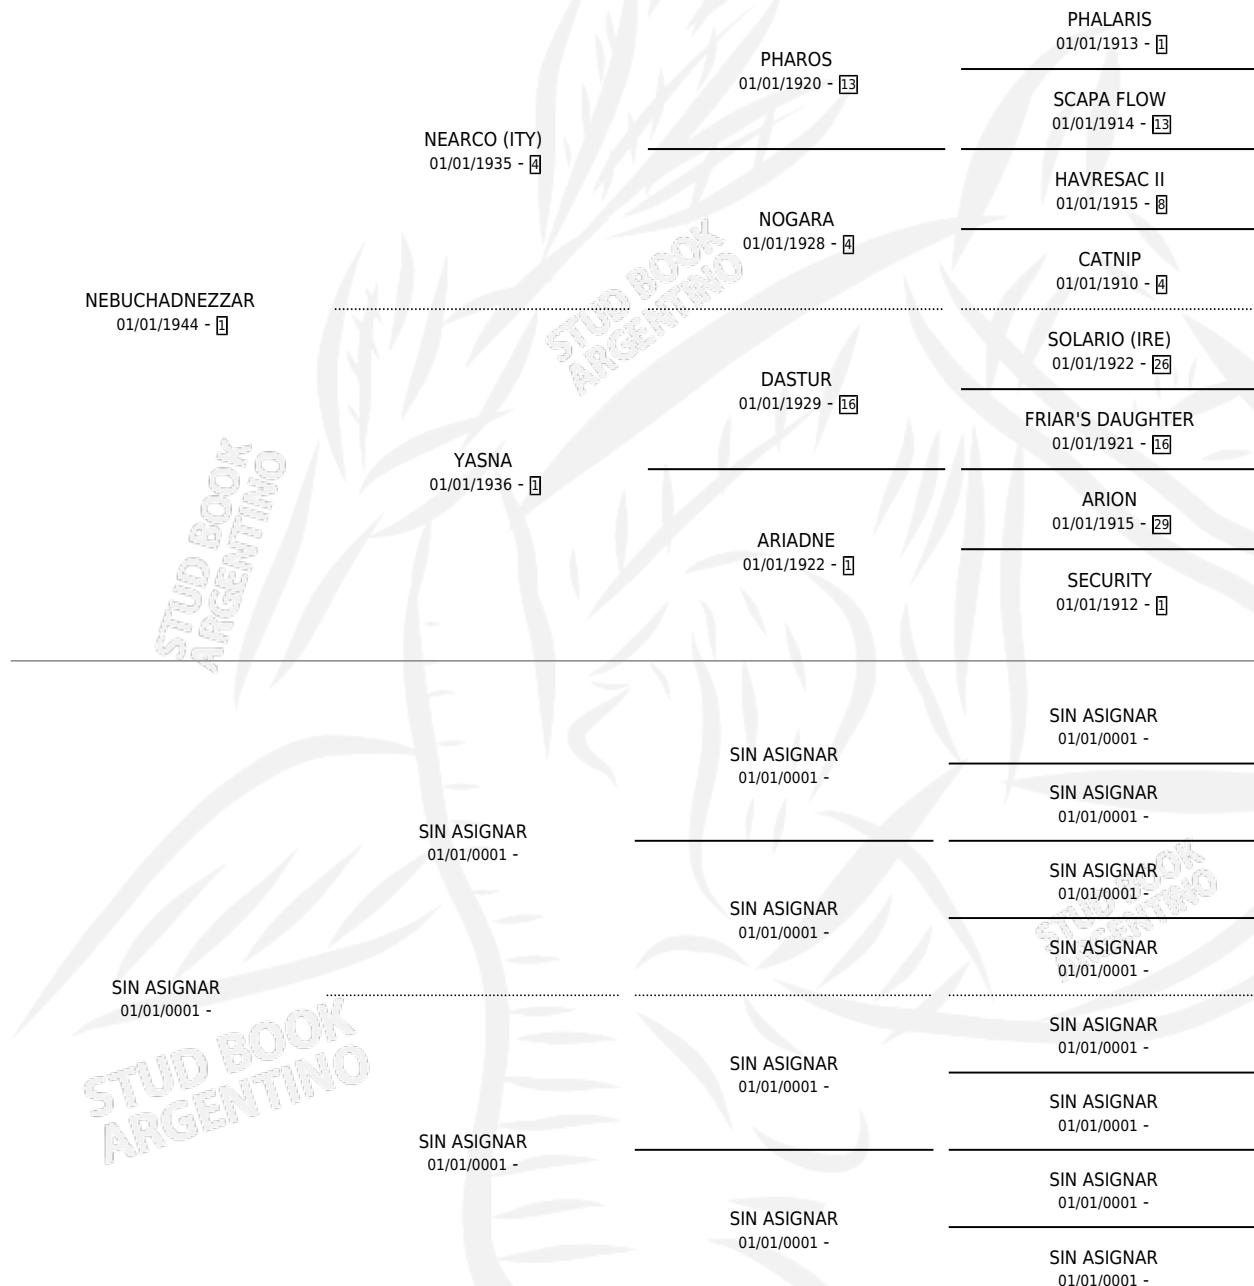

NACELA

por NEBUCHADNEZZAR y SIN ASIGNAR por SIN ASIGNAR

Argentina · Hembra · Alazan Tostado · SP · 01/01/1956
Familia 99 · Volumen 22

ESTADO

TIPIFICACIÓN SANGUÍNEA	X
TIPIFICACIÓN POR ADN	X
PASAPORTE	X
IDENTIFICACIÓN POR MICROCHIP	X
REPRODUCTOR	X

Lugar de nacimiento: Campo particular

Criador: Sin dato

~

HIJOS

	MACHOS	HEMBRAS
1 NACIERON	0	1
SIN ACTUACIONES		

PEDIGREE