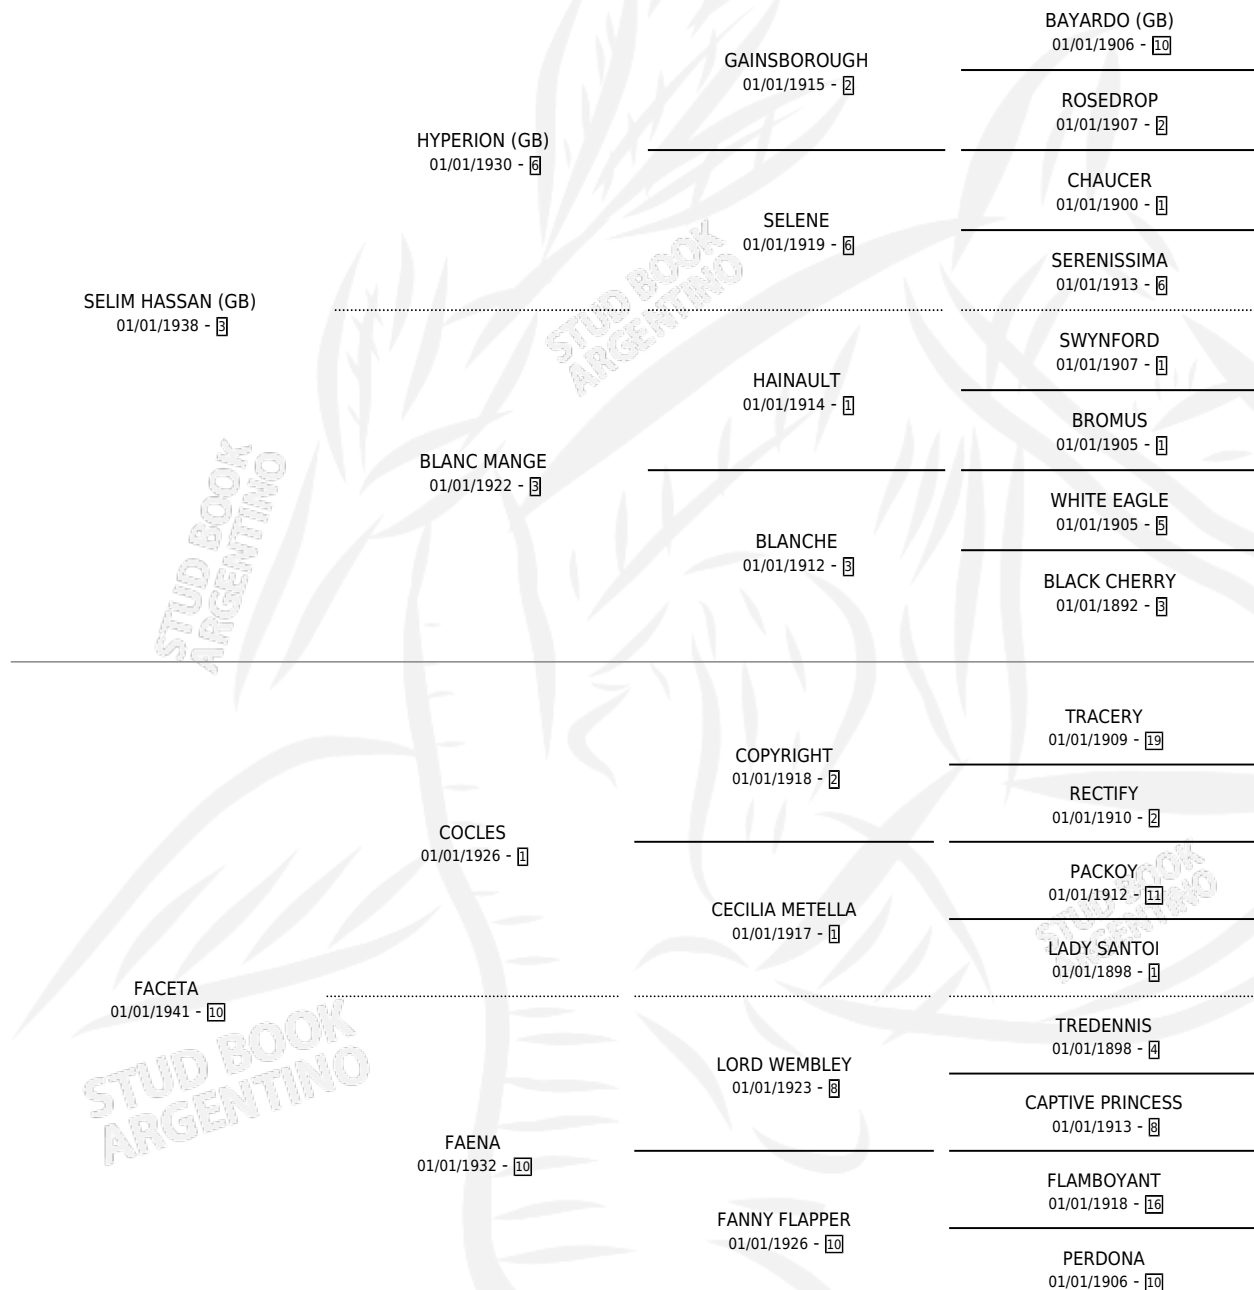

FESTICHELA

por **SELIM HASSAN (GB)** y **FACETA** por **COCLES**

Argentina · Hembra · Zaino Doradillo · SP · 01/01/1953
Familia 10-c · Volumen 21

ESTADO

TIPIFICACIÓN SANGUÍNEA	X
TIPIFICACIÓN POR ADN	X
PASAPORTE	X
IDENTIFICACIÓN POR MICROCHIP	X
REPRODUCTOR	X

Lugar de nacimiento: Campo particular

Criador: Sin dato

~

HIJOS

	MACHOS	HEMBRAS
1 NACIERON	0	1

SIN ACTUACIONES

PEDIGREE

FESTICHELA