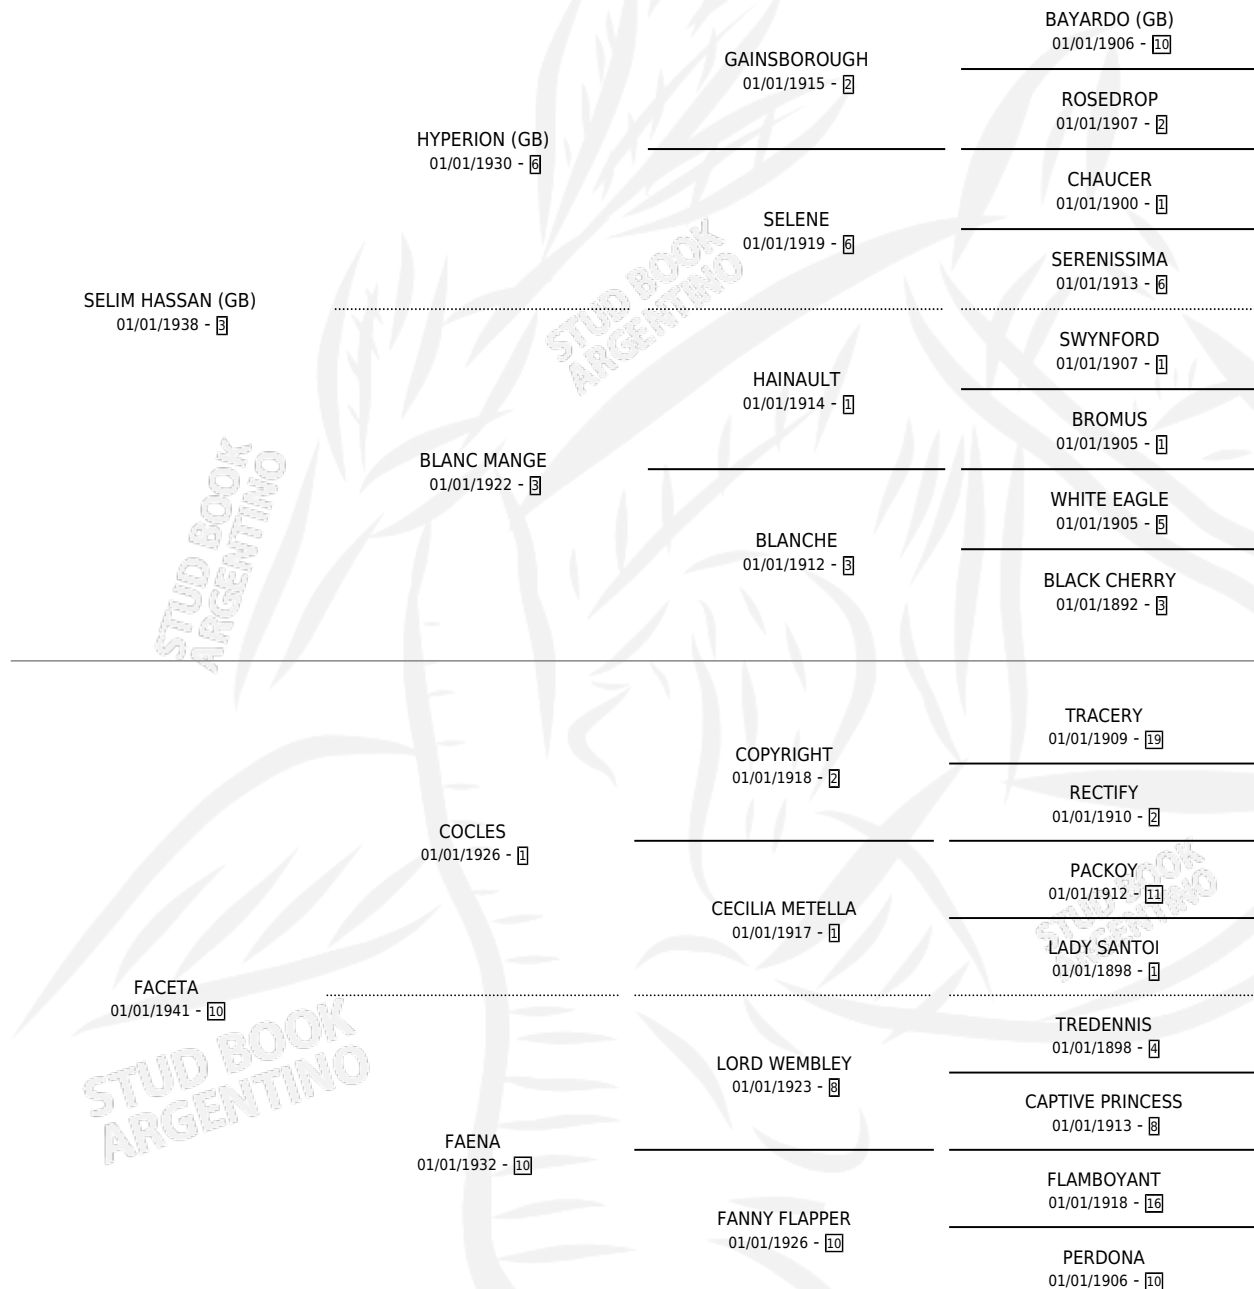

FESTICHELA

por **SELIM HASSAN (GB)** y **FACETA** por **COCLES**

Argentina · Hembra · Zaino Doradillo · SP · 01/01/1953
Familia 10-c · Volumen 21

ESTADO

TIPIFICACIÓN SANGUÍNEA	X
TIPIFICACIÓN POR ADN	X
PASAPORTE	X
IDENTIFICACIÓN POR MICROCHIP	X
REPRODUCTOR	X

Lugar de nacimiento: Campo particular

Criador: Sin dato

~

HIJOS

	MACHOS	HEMBRAS
1 NACIERON	0	1

SIN ACTUACIONES

PEDIGREE

FESTICHELA