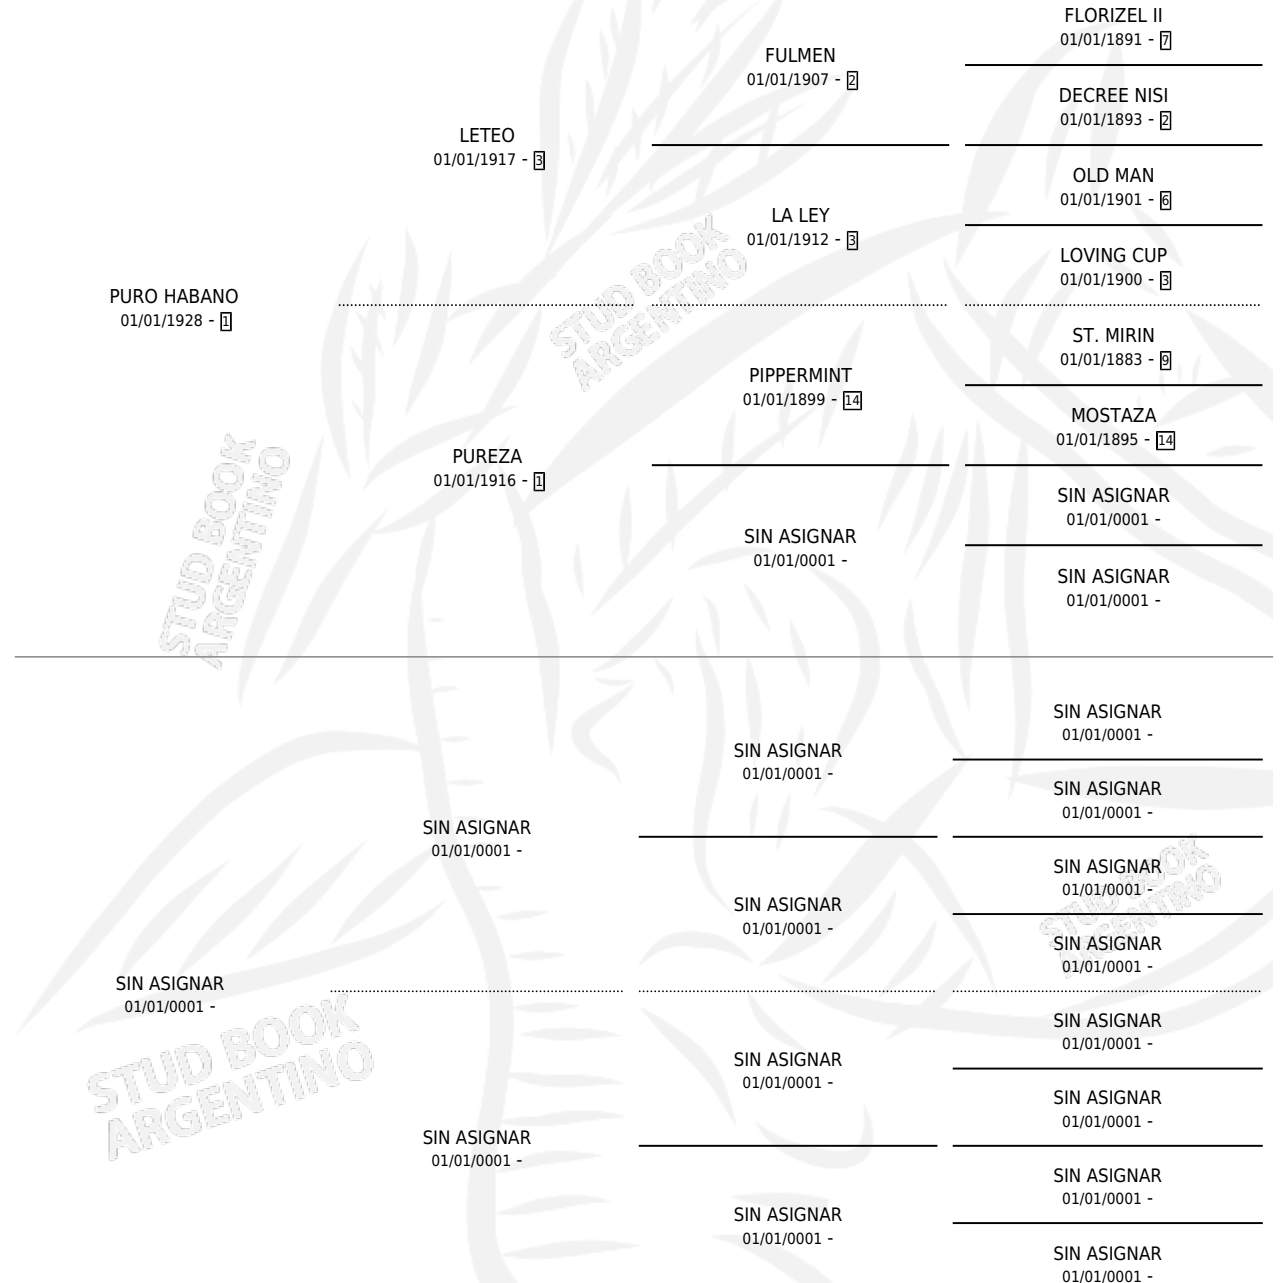

TONINA

por PURO HABANO y SIN ASIGNAR por SIN ASIGNAR

Argentina · Hembra · Zaino Doradillo · SP · 01/01/1949
Familia 14 · Volumen 20

ESTADO

TIPIFICACIÓN SANGUÍNEA	X
TIPIFICACIÓN POR ADN	X
PASAPORTE	X
IDENTIFICACIÓN POR MICROCHIP	X
REPRODUCTOR	X

Lugar de nacimiento: Campo particular

Criador: Sin dato

~

HIJOS

	MACHOS	HEMBRAS
1 NACIERON	0	1
SIN ACTUACIONES		

PEDIGREE

TONINA

Datos oficiales del Stud Book Argentino